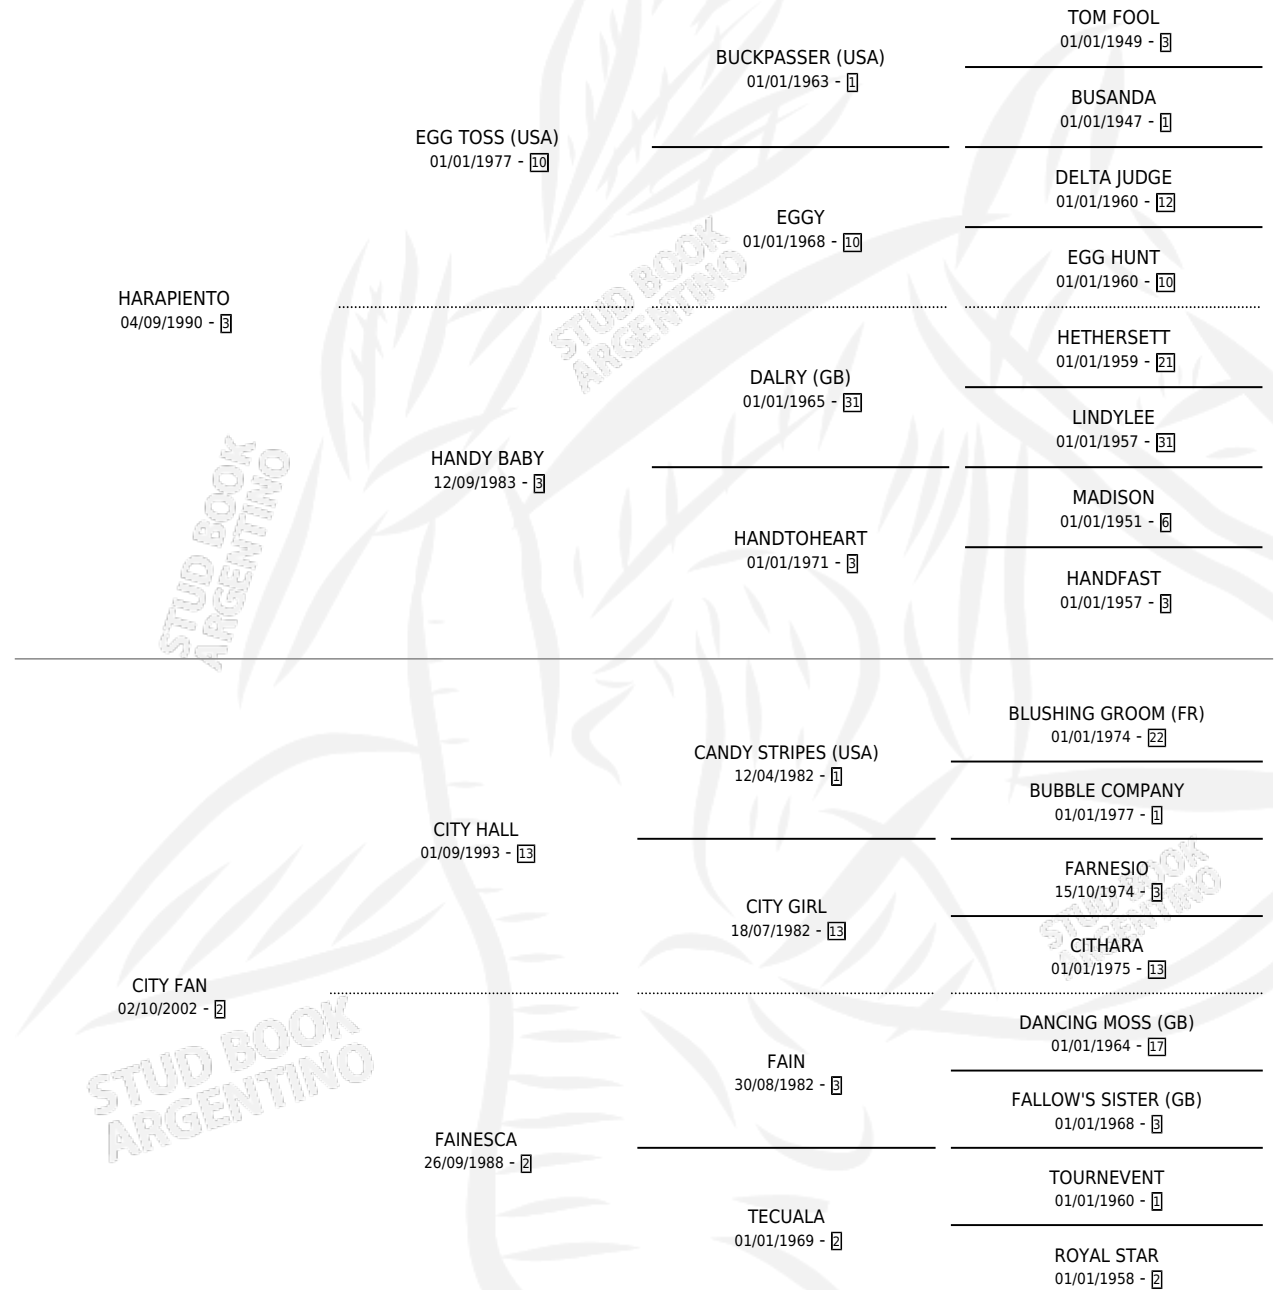

GRAN PATACON

por HARAPIENTO y CITY FAN por CITY HALL

Argentina · Macho · Alazan · SP · 19/09/2008
Familia 2-n · Volumen 40

ESTADO

TIPIFICACIÓN SANGUÍNEA	X
TIPIFICACIÓN POR ADN	✓
PASAPORTE	X
IDENTIFICACIÓN POR MICROCHIP	✓
REPRODUCTOR	X

Lugar de nacimiento: Las Nazarenas

Criador: Sin dato

PEDIGREE

GRAN PATACON

Datos oficiales del Stud Book Argentino

Documento generado el 15/05/2026

studbook.org.ar