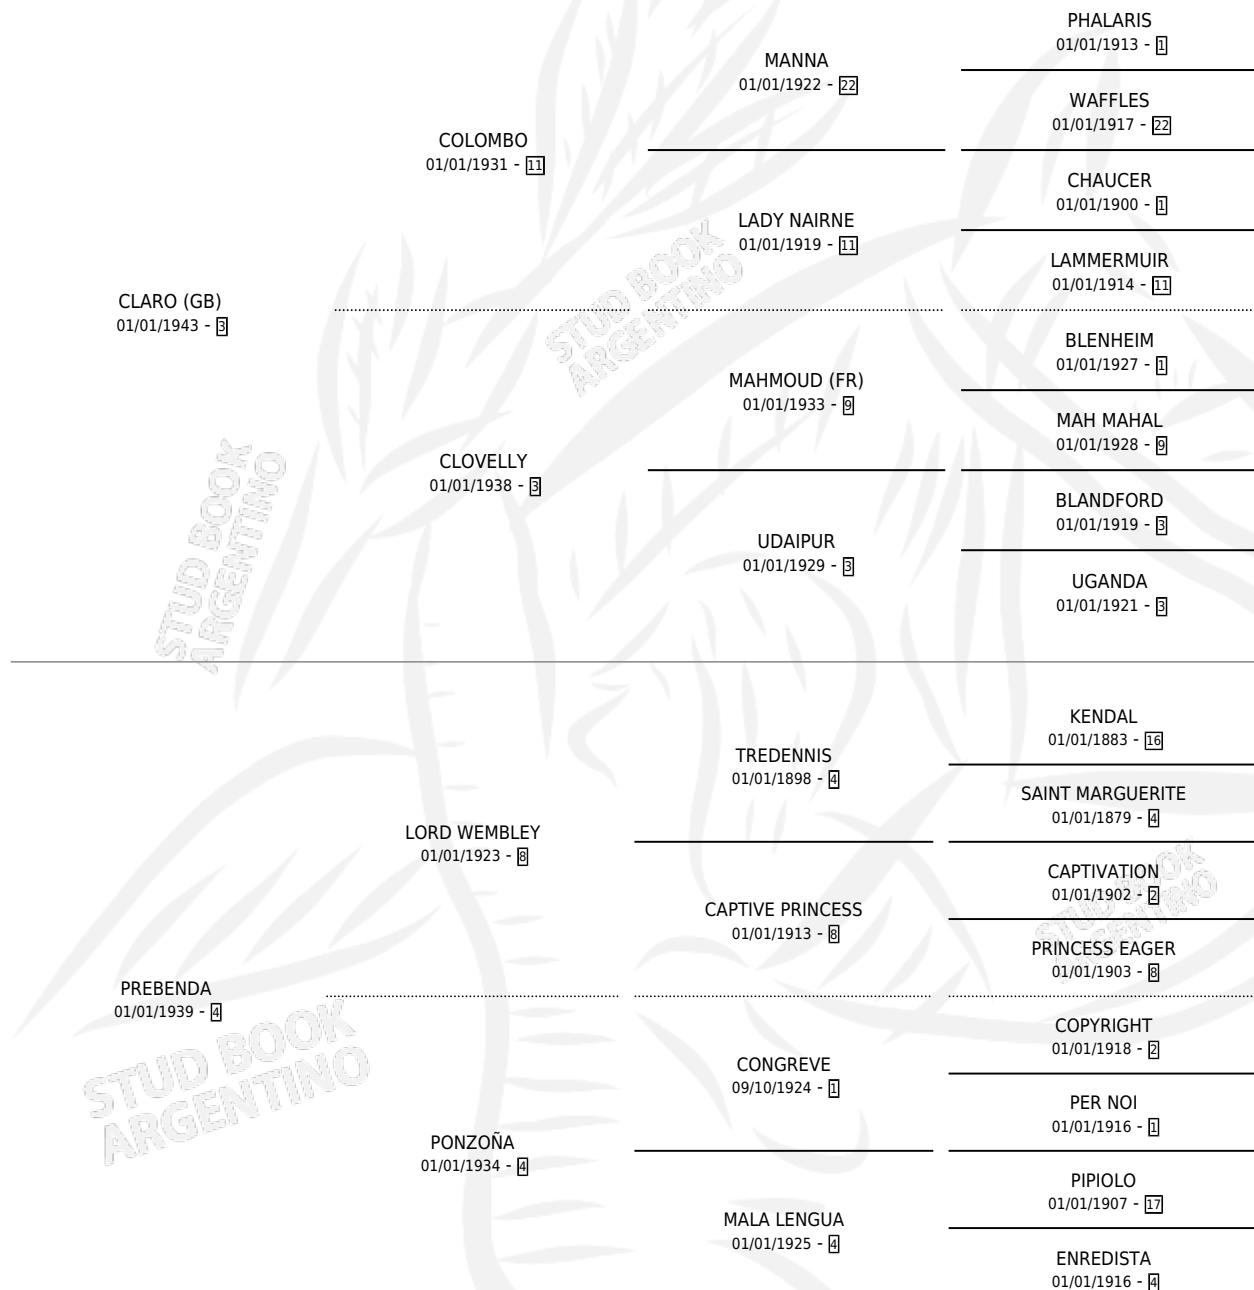

PRECLARO

por CLARO (GB) y PREBENDA por LORD WEMBLEY

Argentina · Macho · Zaino Colorado · SP · 01/01/1950
Familia 4-k · Volumen 20

ESTADO

TIPIFICACIÓN SANGUÍNEA	X
TIPIFICACIÓN POR ADN	X
PASAPORTE	X
IDENTIFICACIÓN POR MICROCHIP	X
REPRODUCTOR	✓

Lugar de nacimiento: Campo particular

Criador: Sin dato

~

HIJOS

	MACHOS	HEMBRAS
39 NACIERON	6	33
SIN ACTUACIONES		

PEDIGREE

SERVICIOS PADRILLO

TEMPORADA	HARAS	SERVICIO	NAC.	EFFECTIVIDAD
0	IMPORTADO EN VIENTRE	12	8	66.67 %