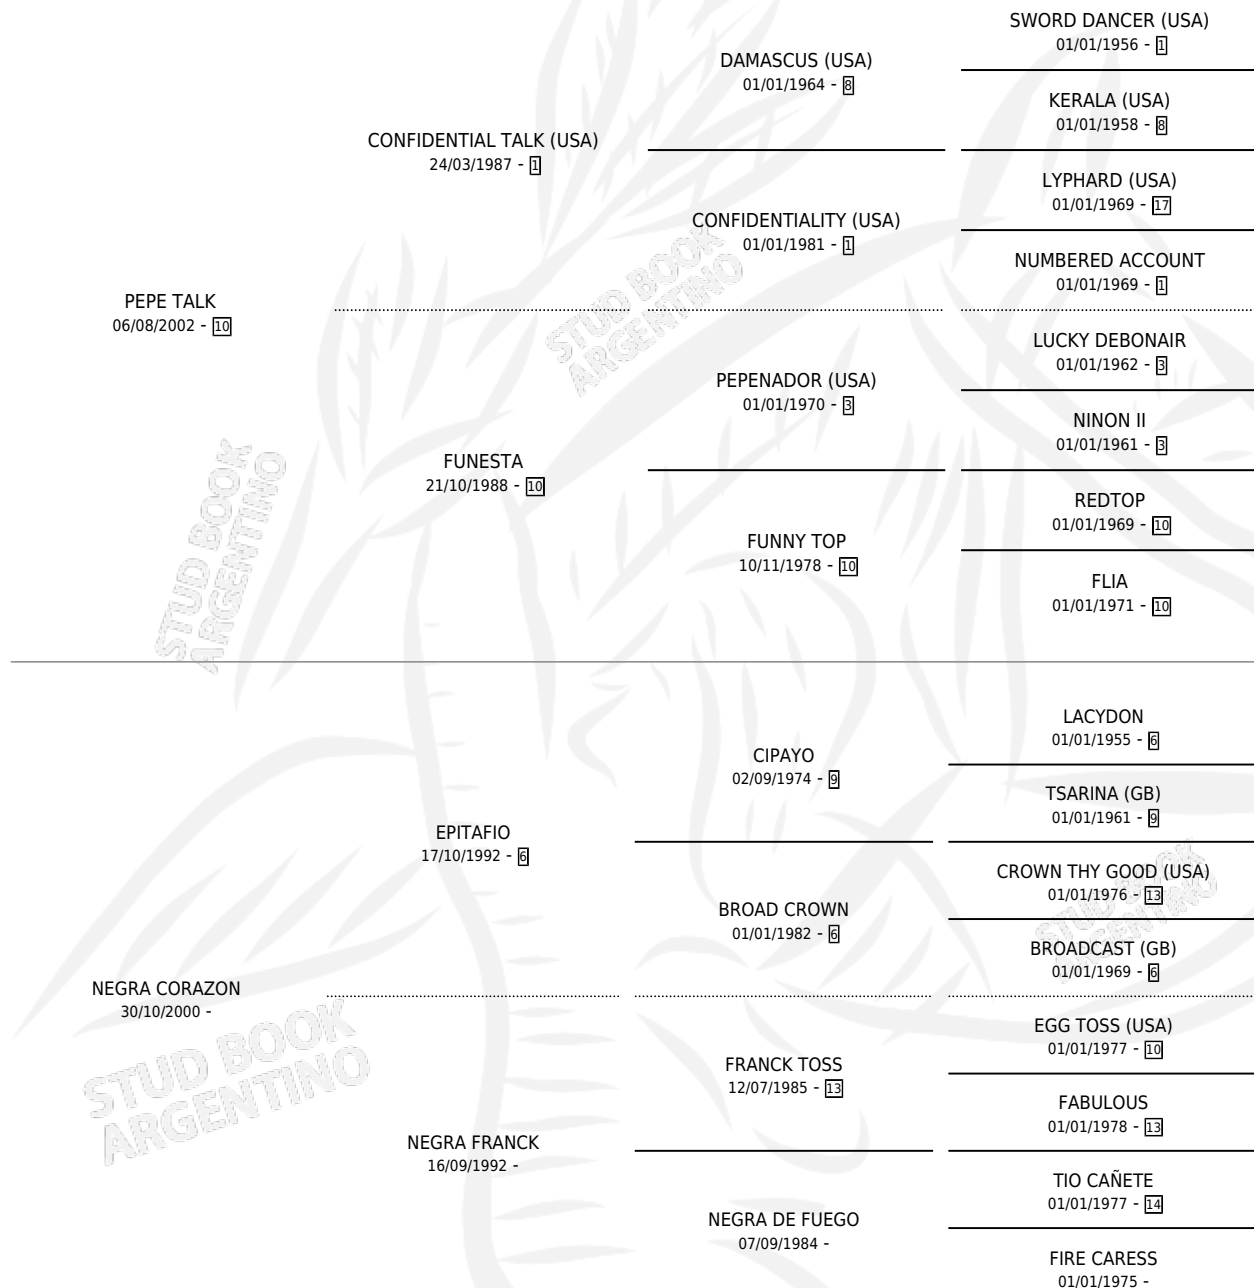

MELANIA TALK

por PEPE TALK y NEGRA CORAZON por EPITAFIO

Argentina · Hembra · Zaino · SP · 19/10/2008
Familia · Volumen 40

ESTADO

TIPIFICACIÓN SANGUÍNEA	X
TIPIFICACIÓN POR ADN	✓
PASAPORTE	✓
IDENTIFICACIÓN POR MICROCHIP	✓
REPRODUCTOR	X

Lugar de nacimiento: Don Isaac

Criador: Sin dato

PEDIGREE

MELANIA TALK

Datos oficiales del Stud Book Argentino

Documento generado el 02/05/2026

studbook.org.ar