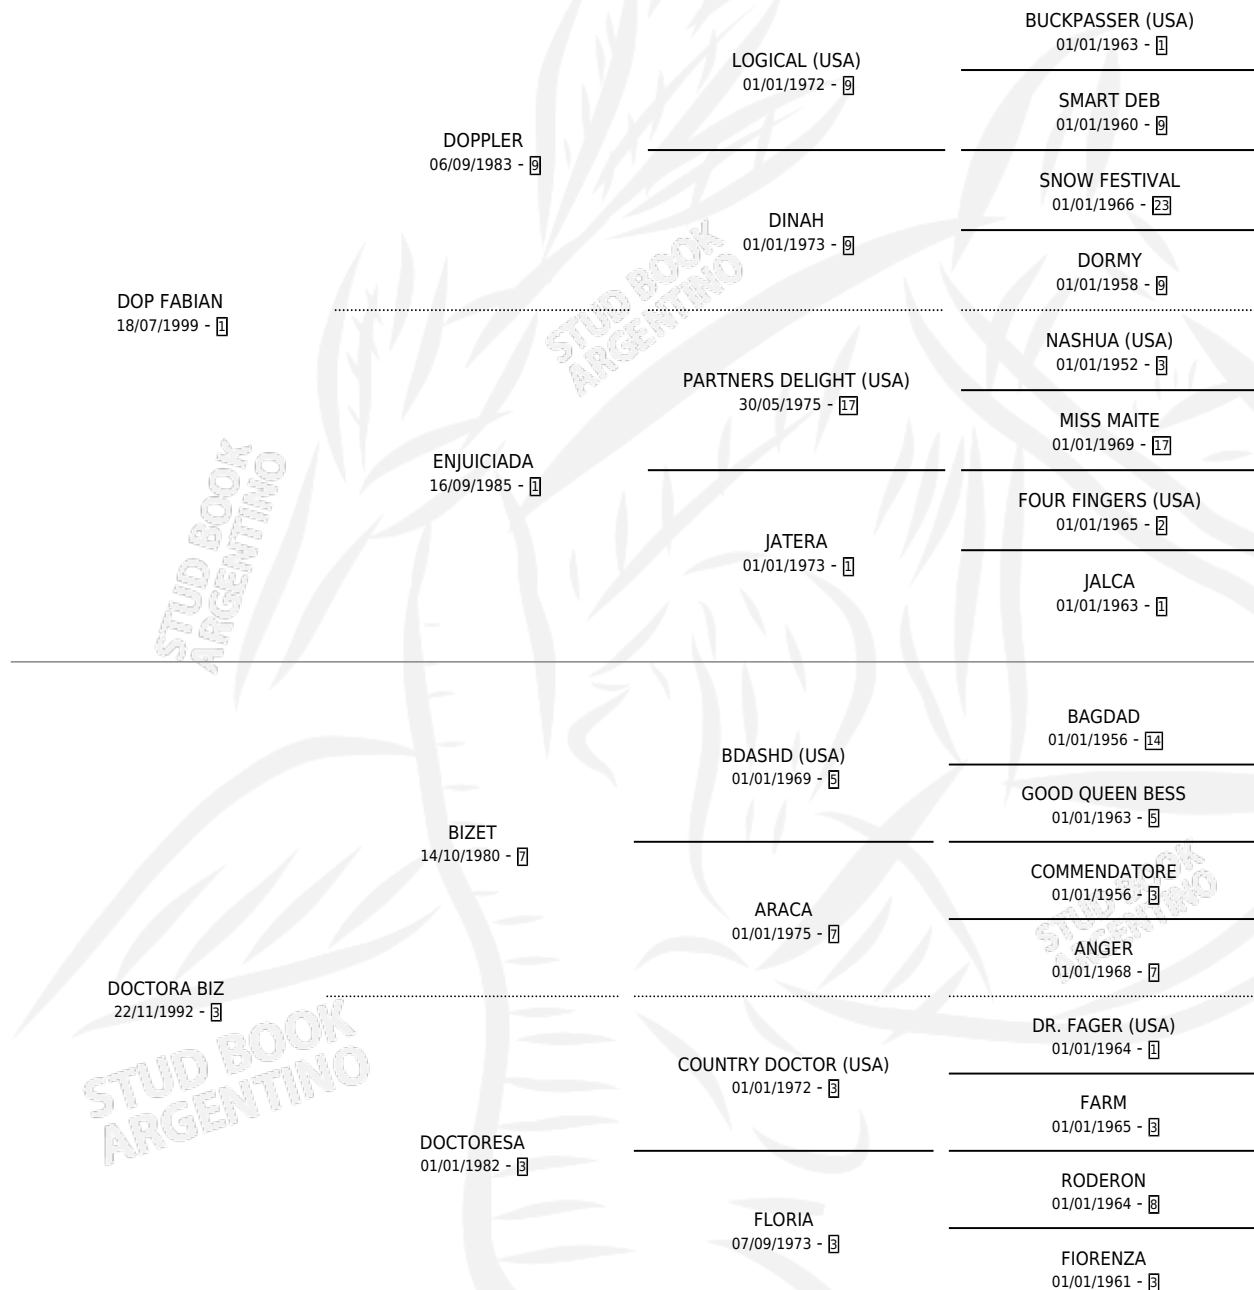

DOCTORA DOP

por DOP FABIAN y DOCTORA BIZ por BIZET

Argentina · Hembra · Zaino · SP · 15/10/2008
Familia 3-n · Volumen 40

ESTADO

TIPIFICACIÓN SANGUÍNEA	X
TIPIFICACIÓN POR ADN	✓
PASAPORTE	✓
IDENTIFICACIÓN POR MICROCHIP	✓
REPRODUCTOR	X

Lugar de nacimiento: Maria Grande

Criador: Sin dato

PEDIGREE