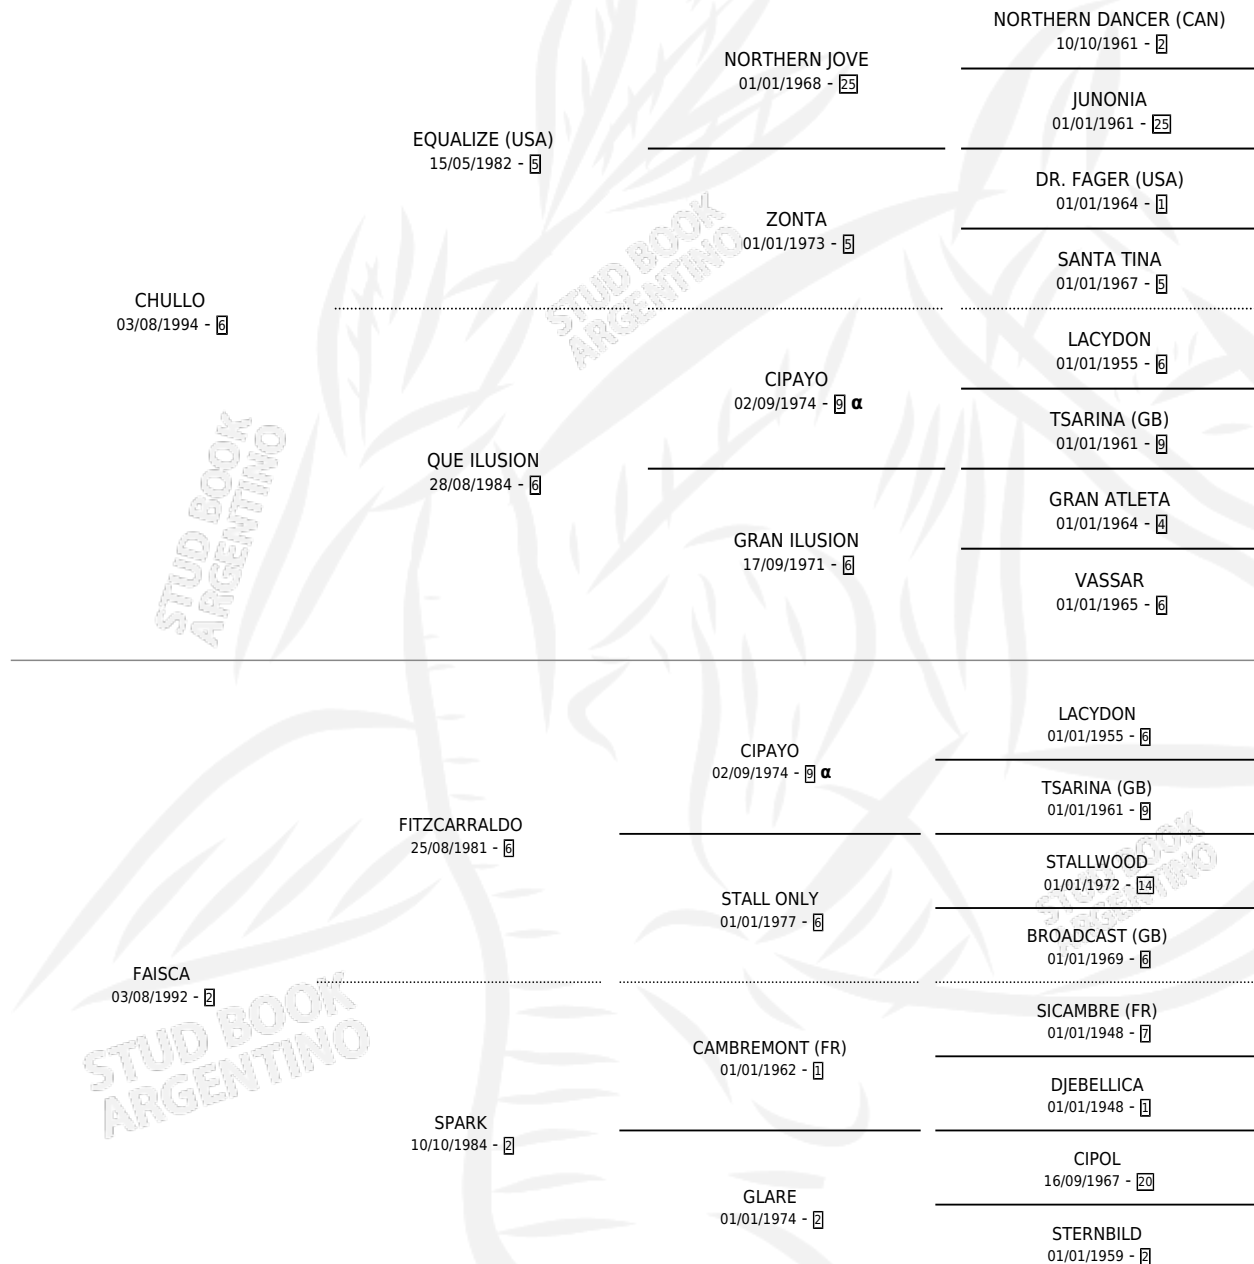

# FANABELA

por **CHULLO** y **FAISCA** por **FITZCARRALDO**

Argentina · Hembra · Zaino · SP · 04/11/2008  
Familia 2-f · Volumen 40

## ESTADO

TIPIFICACIÓN SANGUÍNEA	X
TIPIFICACIÓN POR ADN	✓
PASAPORTE	✓
IDENTIFICACIÓN POR MICROCHIP	✓
REPRODUCTOR	✓

**Lugar de nacimiento:** La Magdalena

**Criador:** Graells Nelson Antonio

## PEDIGREE

INBREEDING :  $\alpha$