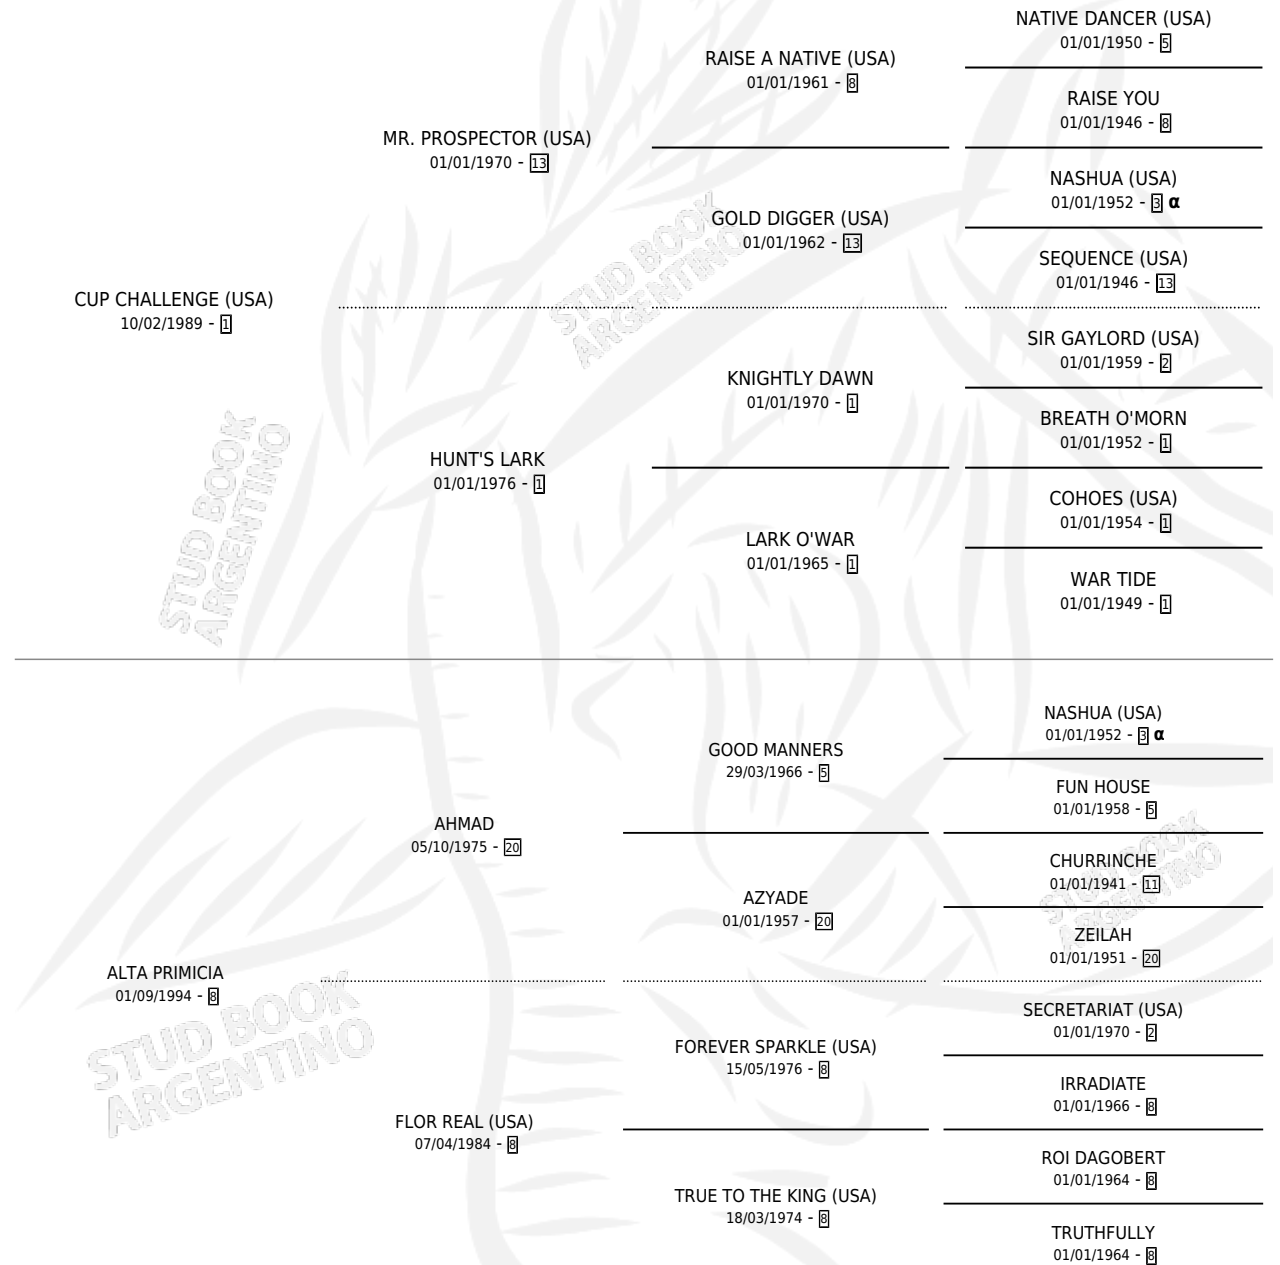

ALTA PRIMA

por CUP CHALLENGE (USA) y ALTA PRIMICIA por AHMAD

Argentina · Hembra · Zaino · SP · 03/10/2008
Familia 8-c · Volumen 40

ESTADO

TIPIFICACIÓN SANGUÍNEA	X
TIPIFICACIÓN POR ADN	✓
PASAPORTE	✓
IDENTIFICACIÓN POR MICROCHIP	✓
REPRODUCTOR	X

Lugar de nacimiento: Rancho Lujan
Criador: Rancho Lujan

PEDIGREE

INBREEDING : α

CAMPAÑA

Solo carreras oficiales de Argentina

POR EDAD

EDAD	CC	1°	2°	3°	4°	5°	NP	CLC	CLG	CLCG1	CLGG1	IMPORTE	GANANCIA / CC
5 AÑOS	2	0	0	0	0	0	2	0	0	0	0	\$1,540	\$770
6 AÑOS	2	0	0	0	0	0	2	0	0	0	0	\$0	\$0
TOTALES	4	0	0	0	0	0	4	0	0	0	0	\$1,540	\$385
%		0.0%	0.0%	0.0%	0.0%	0.0%	100%	0.0%	0.0%	0.0%	0.0%		