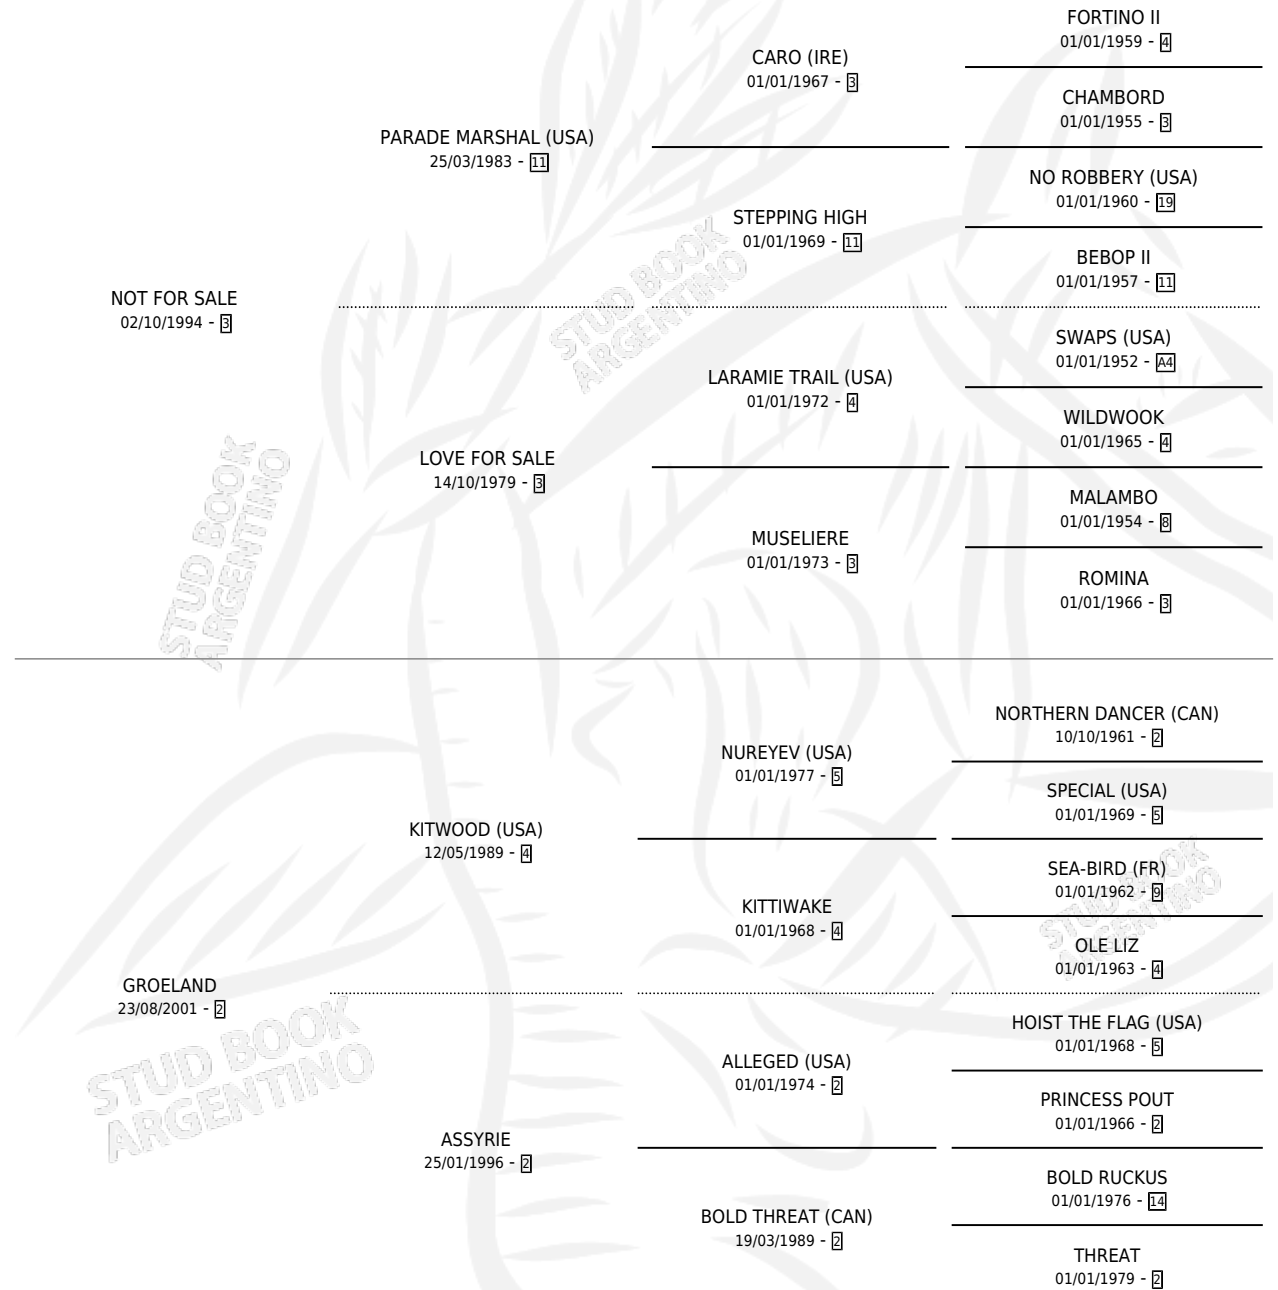

NESTOR

por NOT FOR SALE y GROELAND por KITWOOD (USA)

Argentina · Macho · Alazan · SP · 24/10/2008
Familia 2-f · Volumen 40

ESTADO

TIPIFICACIÓN SANGUÍNEA	X
TIPIFICACIÓN POR ADN	X
PASAPORTE	X
IDENTIFICACIÓN POR MICROCHIP	X
REPRODUCTOR	X

Lugar de nacimiento: Rancho Lujan
Criador: Sin dato

PEDIGREE

NESTOR

Datos oficiales del Stud Book Argentino

Documento generado el 05/05/2026

studbook.org.ar