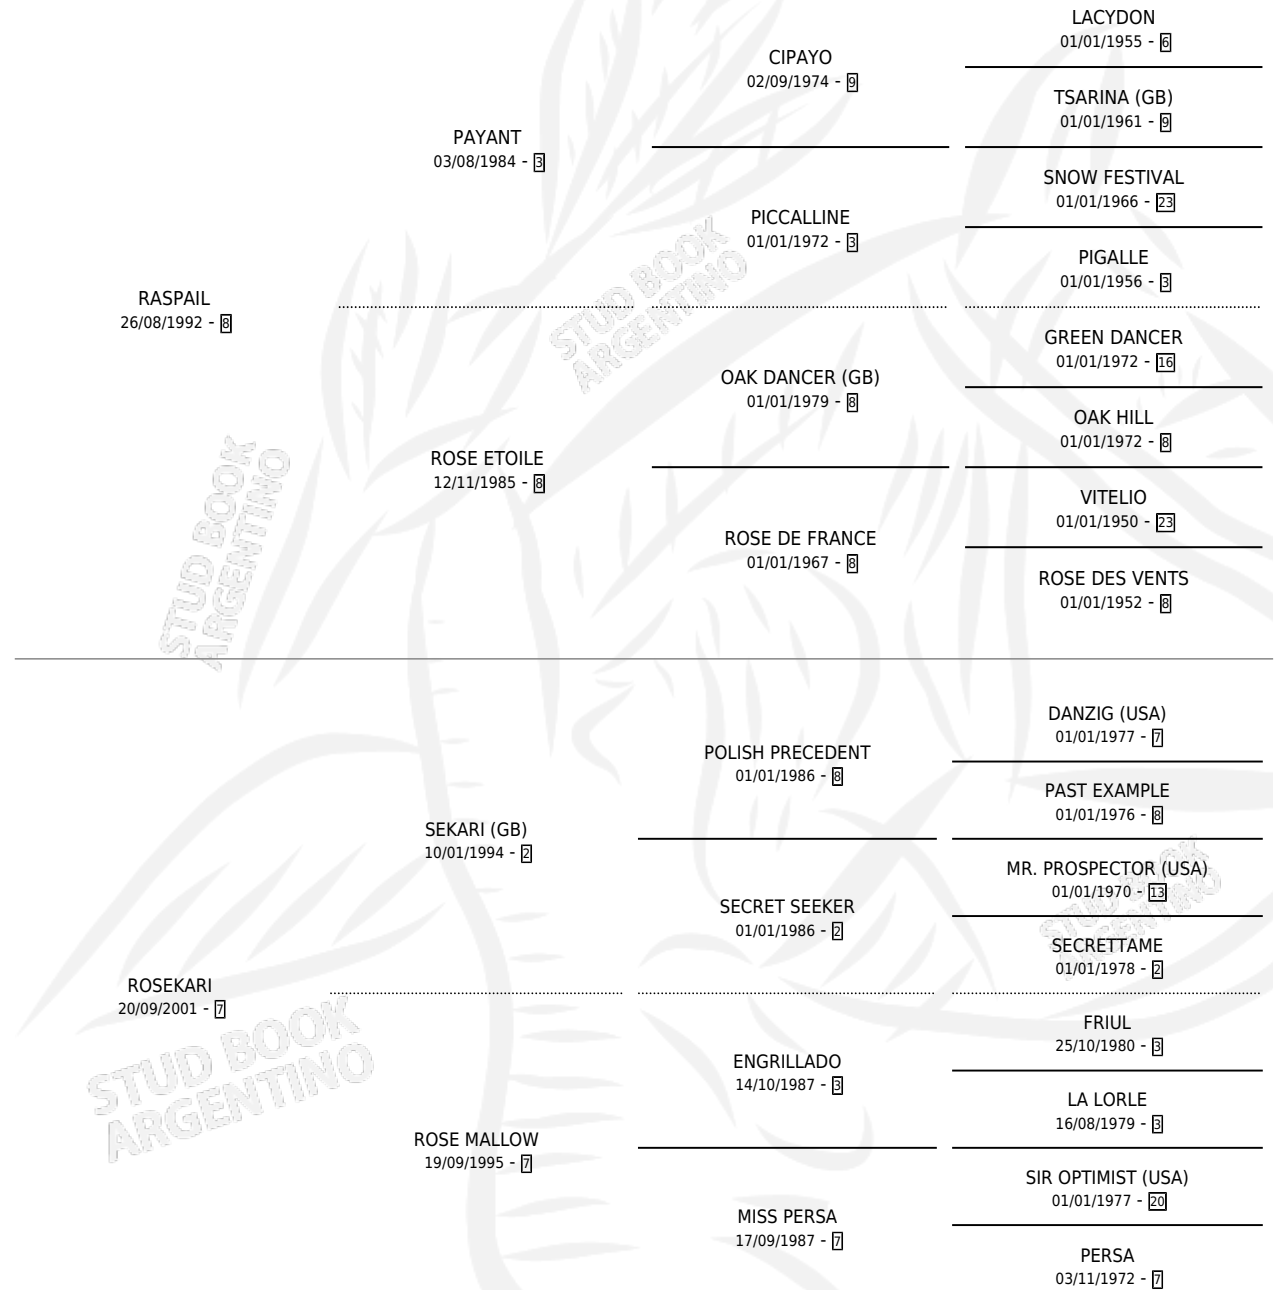

KARIPAIL

por RASPAIL y ROSEKARI por SEKARI (GB)

Argentina · Hembra · Zaino · SP · 30/10/2008
Familia 7 · Volumen 40

ESTADO

| | |
|------------------------------|---|
| TIPIFICACIÓN SANGUÍNEA | X |
| TIPIFICACIÓN POR ADN | X |
| PASAPORTE | X |
| IDENTIFICACIÓN POR MICROCHIP | X |
| REPRODUCTOR | X |

Lugar de nacimiento: Abra El Hinojo

Criador: Sola Carlos Martin

PEDIGREE

KARIPAIL

Datos oficiales del Stud Book Argentino

Documento generado el 05/05/2026

studbook.org.ar