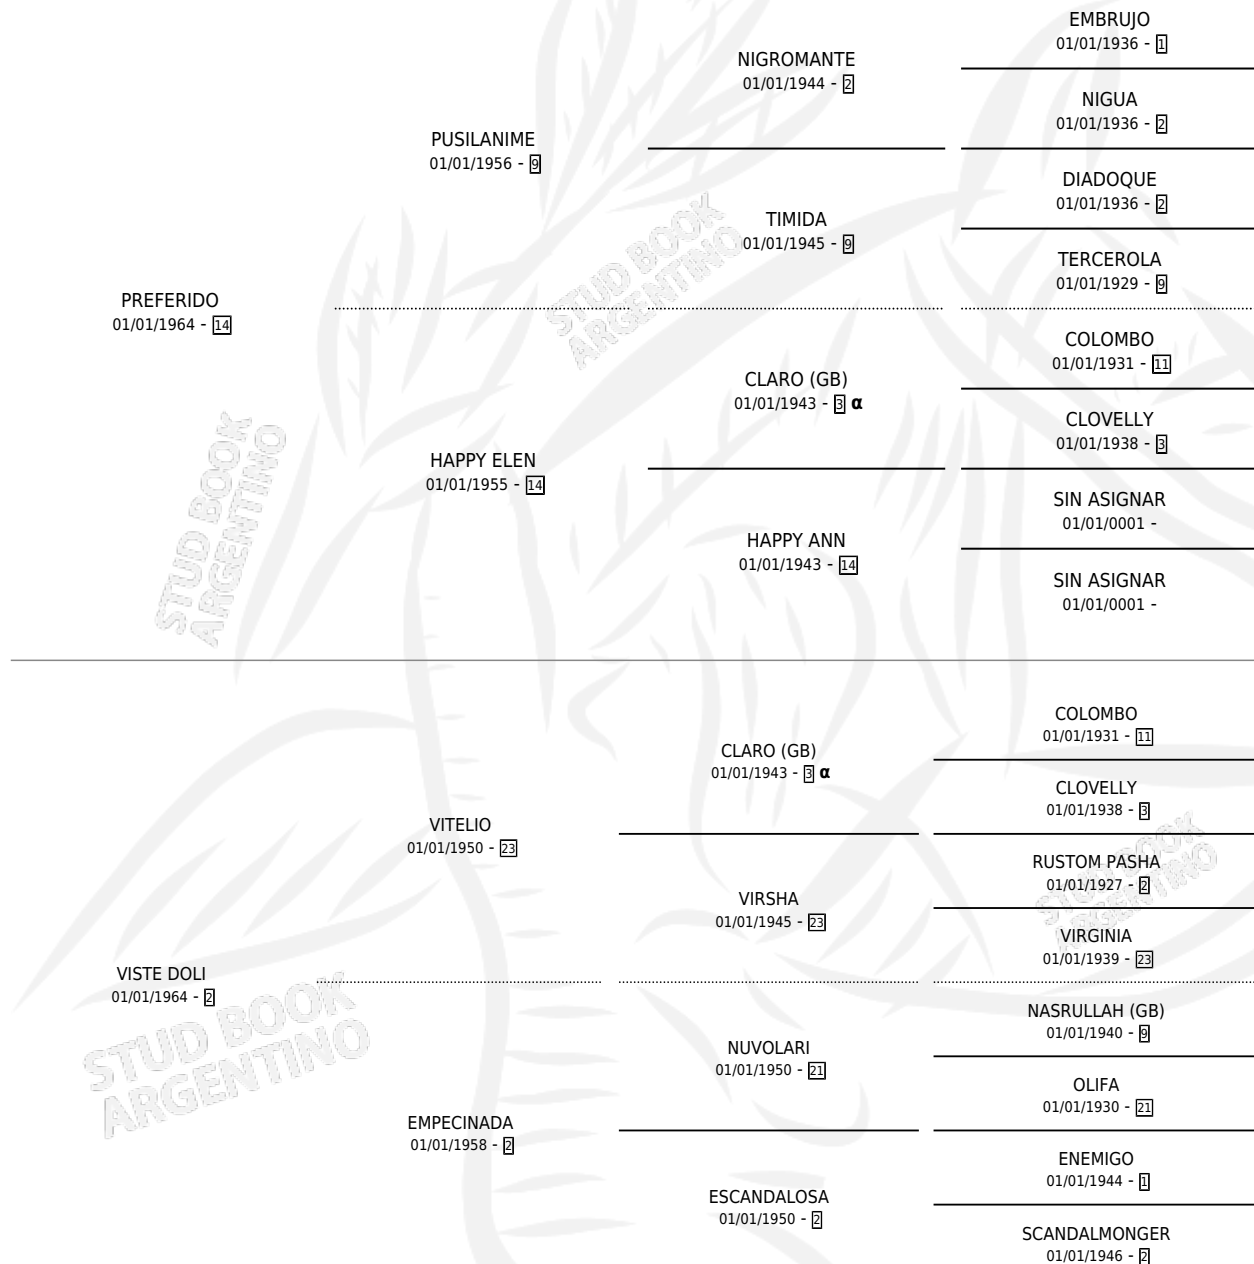

# PRE VIT

por **PREFERIDO** y **VISTE DOLI** por **VITELIO**

Argentina · Macho · Zaino · SP · 27/10/1975  
Familia 2-s · Volumen 29

## ESTADO

TIPIFICACIÓN SANGUÍNEA	X
TIPIFICACIÓN POR ADN	X
PASAPORTE	X
IDENTIFICACIÓN POR MICROCHIP	X
REPRODUCTOR	X

**Lugar de nacimiento:** Campo particular

**Criador:** Sin dato

## PEDIGREE

INBREEDING :  $\alpha$