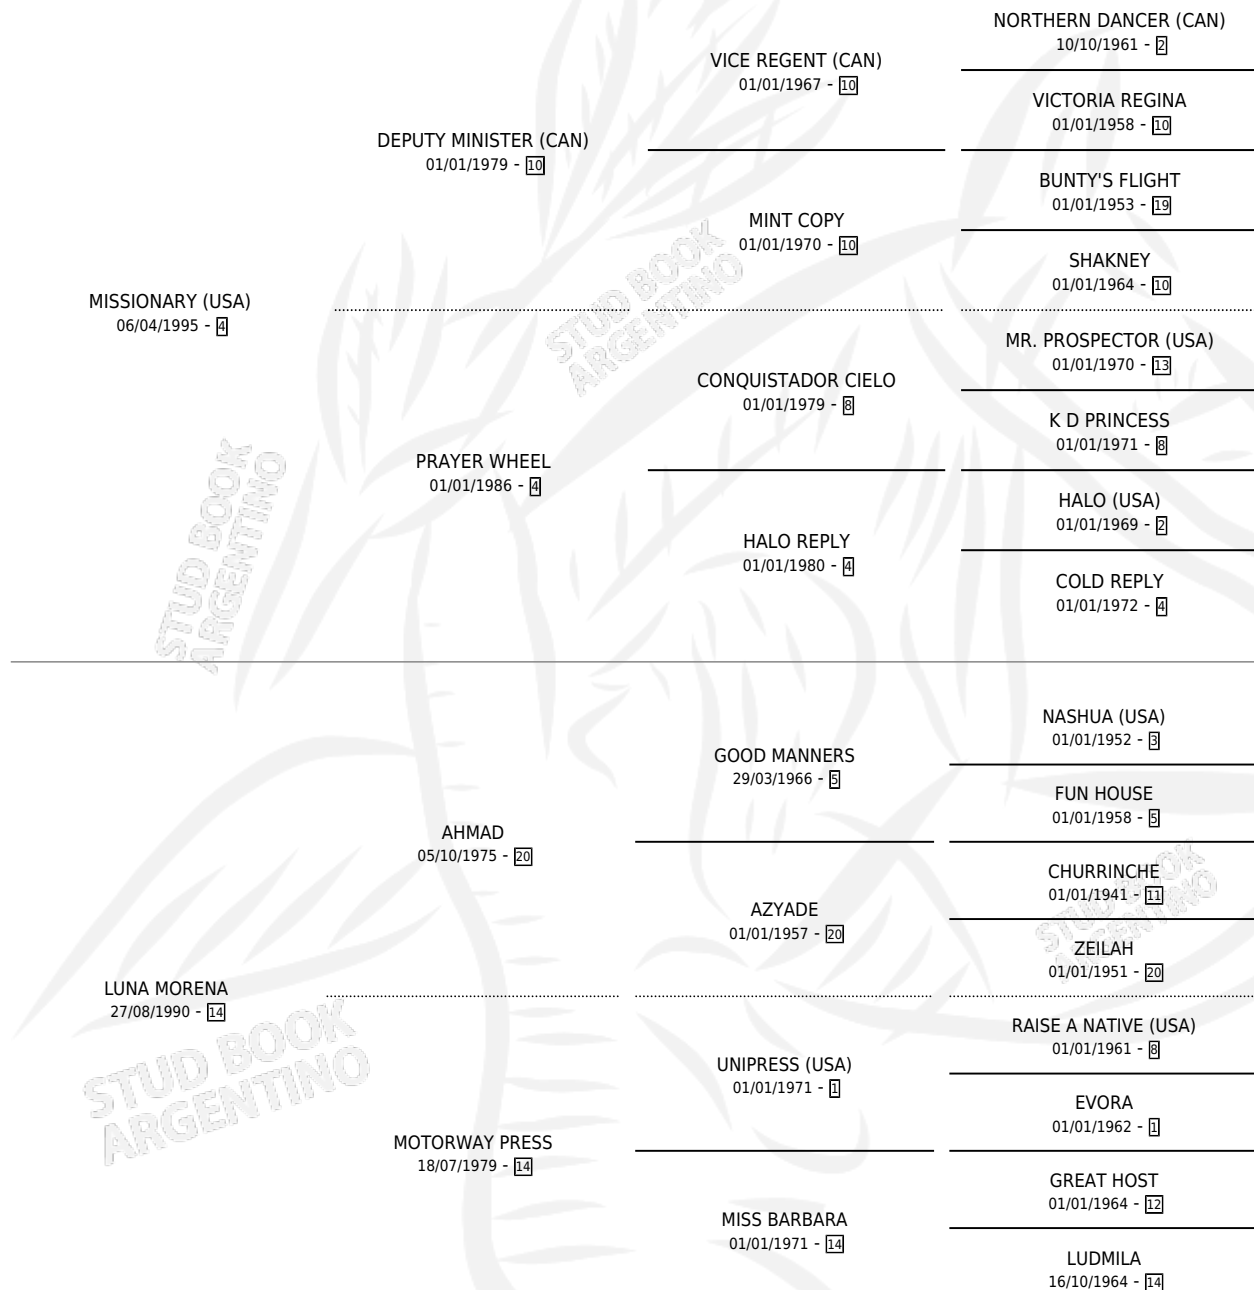

EL MATUTERO

por MISSIONARY (USA) y LUNA MORENA por AHMAD

Argentina · Macho · Zaino · SP · 15/10/2008
Familia 14-b · Volumen 40

ESTADO

TIPIFICACIÓN SANGUÍNEA	X
TIPIFICACIÓN POR ADN	X
PASAPORTE	X
IDENTIFICACIÓN POR MICROCHIP	X
REPRODUCTOR	X

Lugar de nacimiento: Las Camelias

Criador: Las Camelias

PEDIGREE