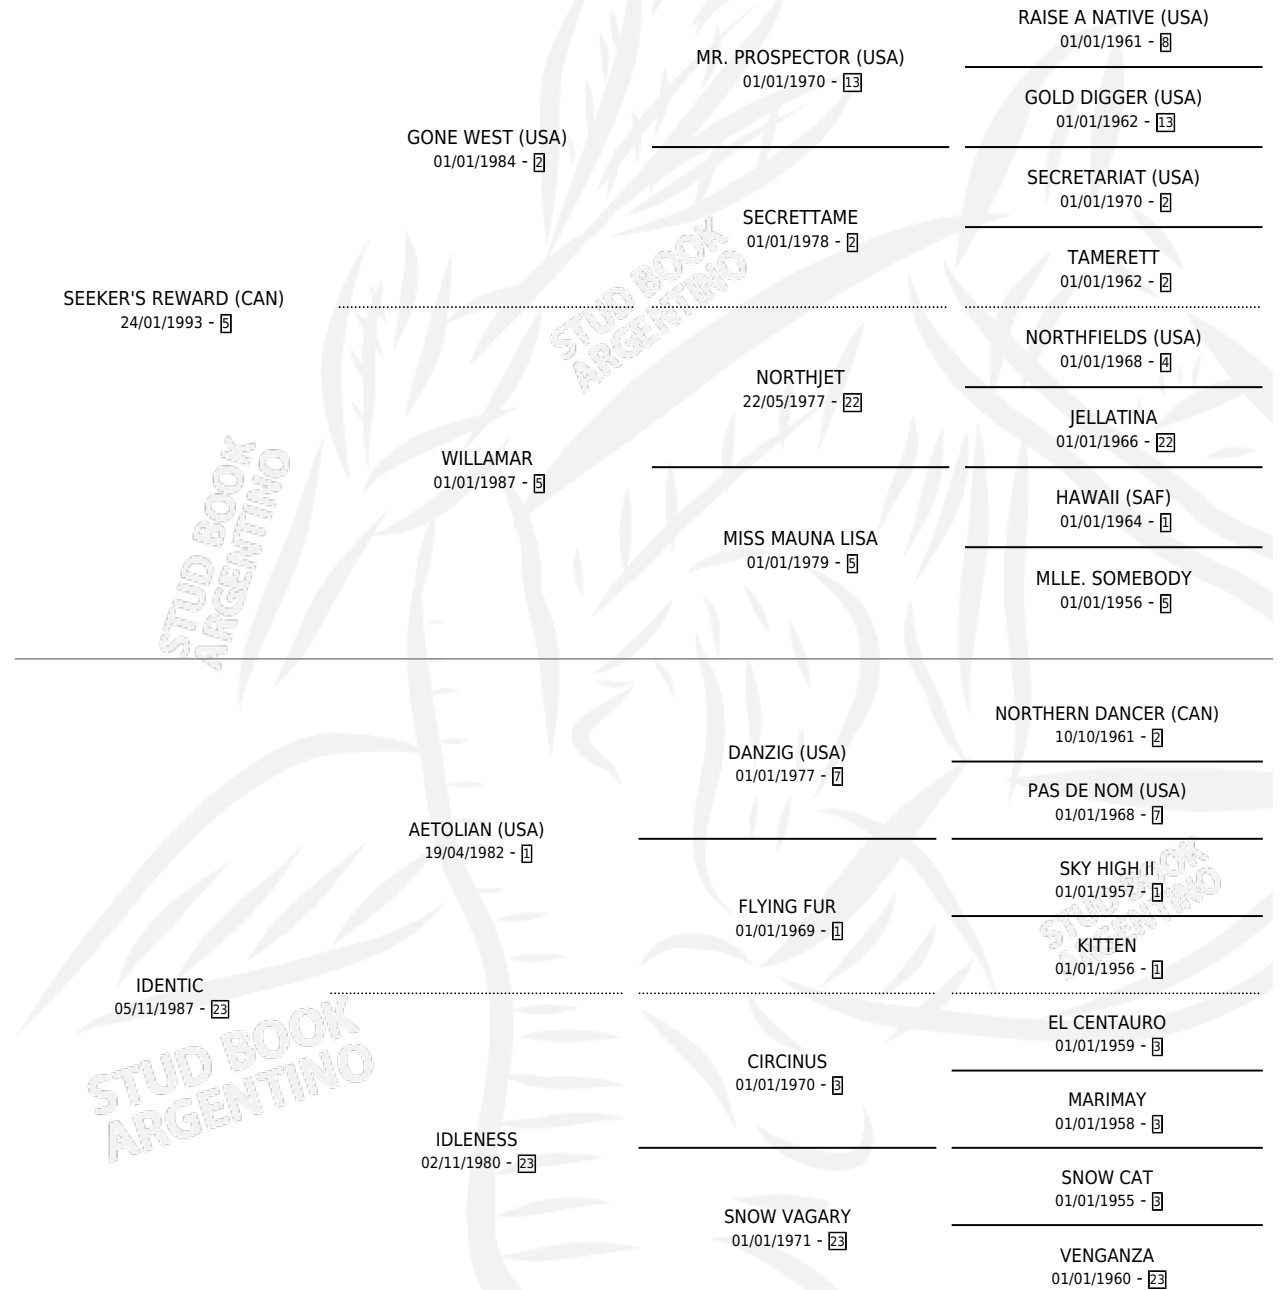

IDOLATROUS

por **SEEKER'S REWARD (CAN)** y **IDENTIC** por **AETOLIAN (USA)**

Argentina · Macho · Tordillo · SP · 16/11/2008
Familia 23-a · Volumen 40

ESTADO

TIPIFICACIÓN SANGUÍNEA	X
TIPIFICACIÓN POR ADN	✓
PASAPORTE	✓
IDENTIFICACIÓN POR MICROCHIP	✓
REPRODUCTOR	X

Lugar de nacimiento: Carampangue

Criador: Sin dato

PEDIGREE

CAMPAÑA

Solo carreras oficiales de Argentina

POR EDAD

EDAD	CC	1°	2°	3°	4°	5°	NP	CLC	CLG	CLCG1	CLGG1	IMPORTE	GANANCIA / CC
3 AÑOS	3	0	0	0	0	0	3	0	0	0	0	\$0	\$0
4 AÑOS	7	2	0	1	0	0	4	0	0	0	0	\$88,700	\$12,671
5 AÑOS	2	0	0	0	0	0	2	0	0	0	0	\$0	\$0
TOTALES	12	2	0	1	0	0	9	0	0	0	0	\$88,700	\$7,392
%		16.7%	0.0%	8.3%	0.0%	0.0%	75.0%	0.0%	0.0%	0.0%	0.0%		