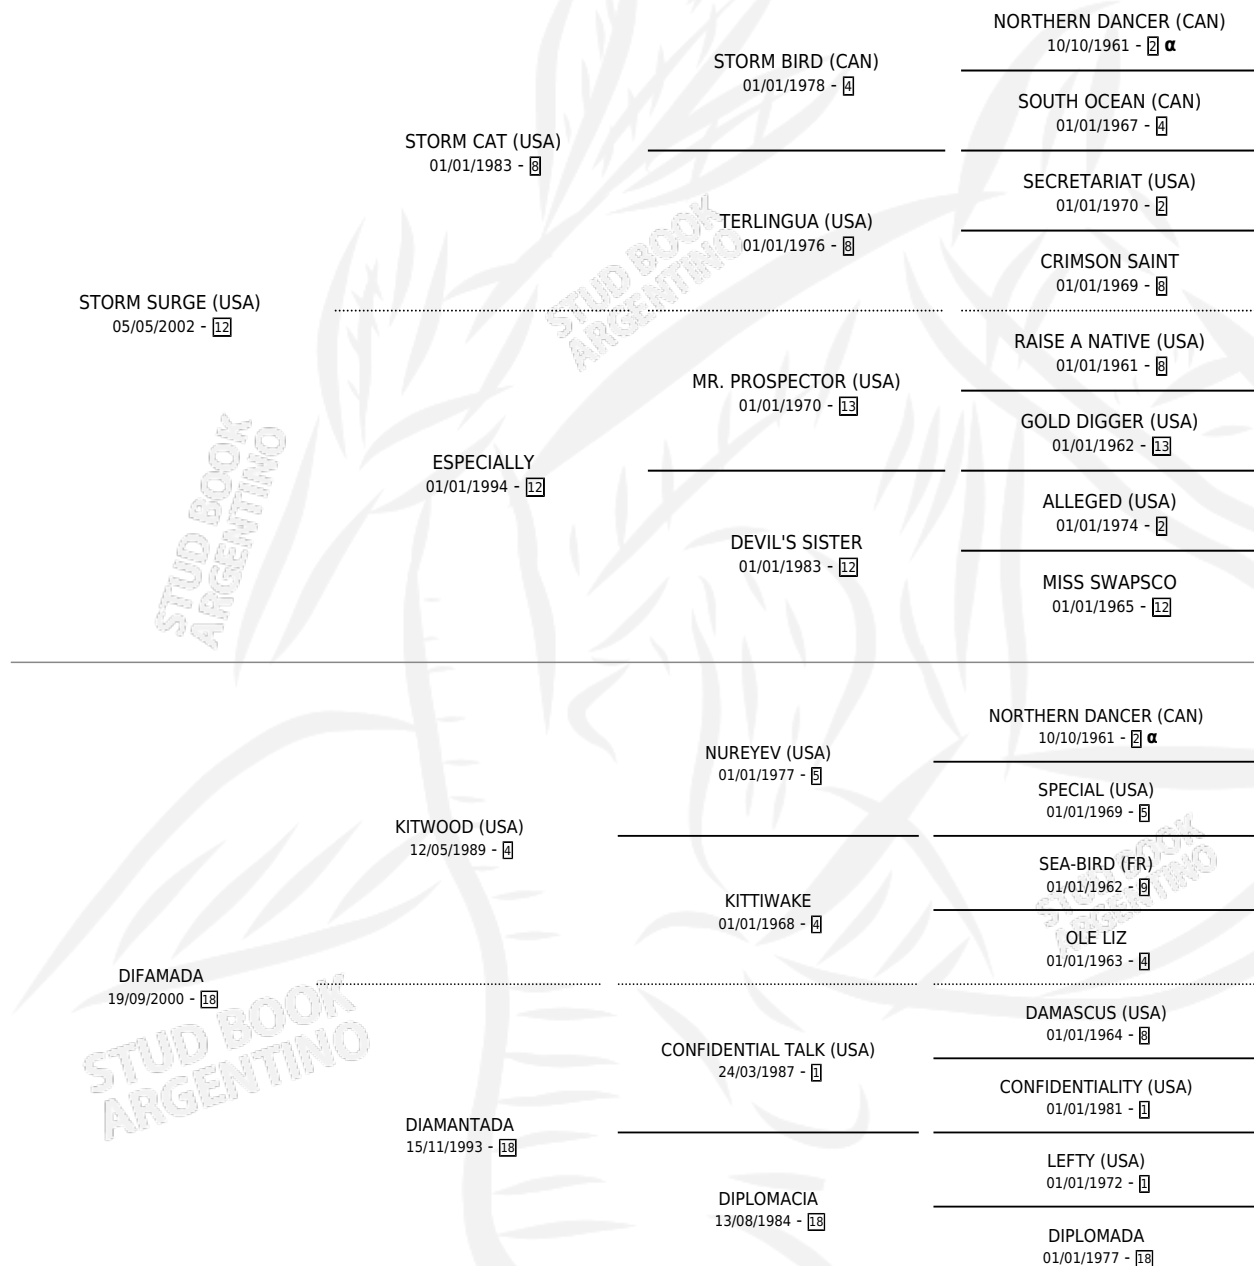

DOY GRACIA

por **STORM SURGE (USA)** y **DIFAMADA** por **KITWOOD (USA)**

Argentina · Macho · Alazan · SP · 22/07/2008
Familia 18-a · Volumen 40

ESTADO

TIPIFICACIÓN SANGUÍNEA	X
TIPIFICACIÓN POR ADN	✓
PASAPORTE	✓
IDENTIFICACIÓN POR MICROCHIP	✓
REPRODUCTOR	X

Lugar de nacimiento: La Esperanza
Criador: La Esperanza

PEDIGREE

INBREEDING : α