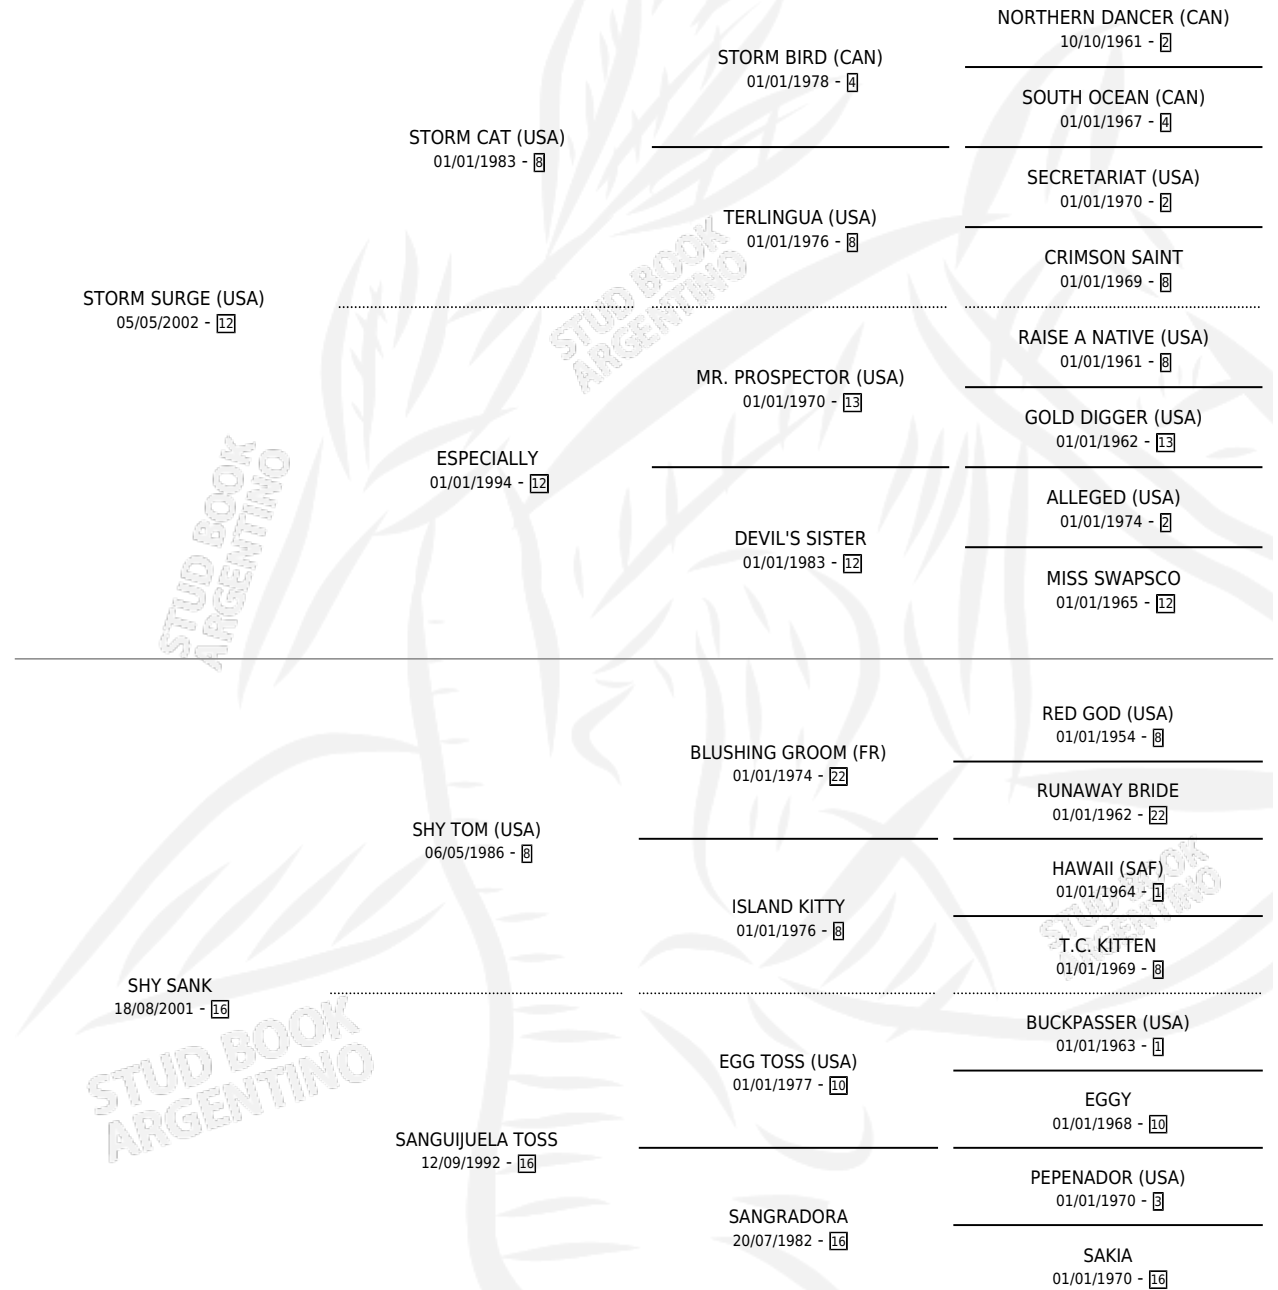

SHY ILUSION

por **STORM SURGE (USA)** y **SHY SANK** por **SHY TOM (USA)**

Argentina · Hembra · Alazan · SP · 19/10/2008
Familia 16-e · Volumen 40

ESTADO

TIPIFICACIÓN SANGUÍNEA	X
TIPIFICACIÓN POR ADN	✓
PASAPORTE	✓
IDENTIFICACIÓN POR MICROCHIP	✓
REPRODUCTOR	✓

Lugar de nacimiento: La Esperanza

Criador: La Esperanza

~

HIJOS

	MACHOS	HEMBRAS
2 NACIERON	0	2
SIN ACTUACIONES		

PEDIGREE