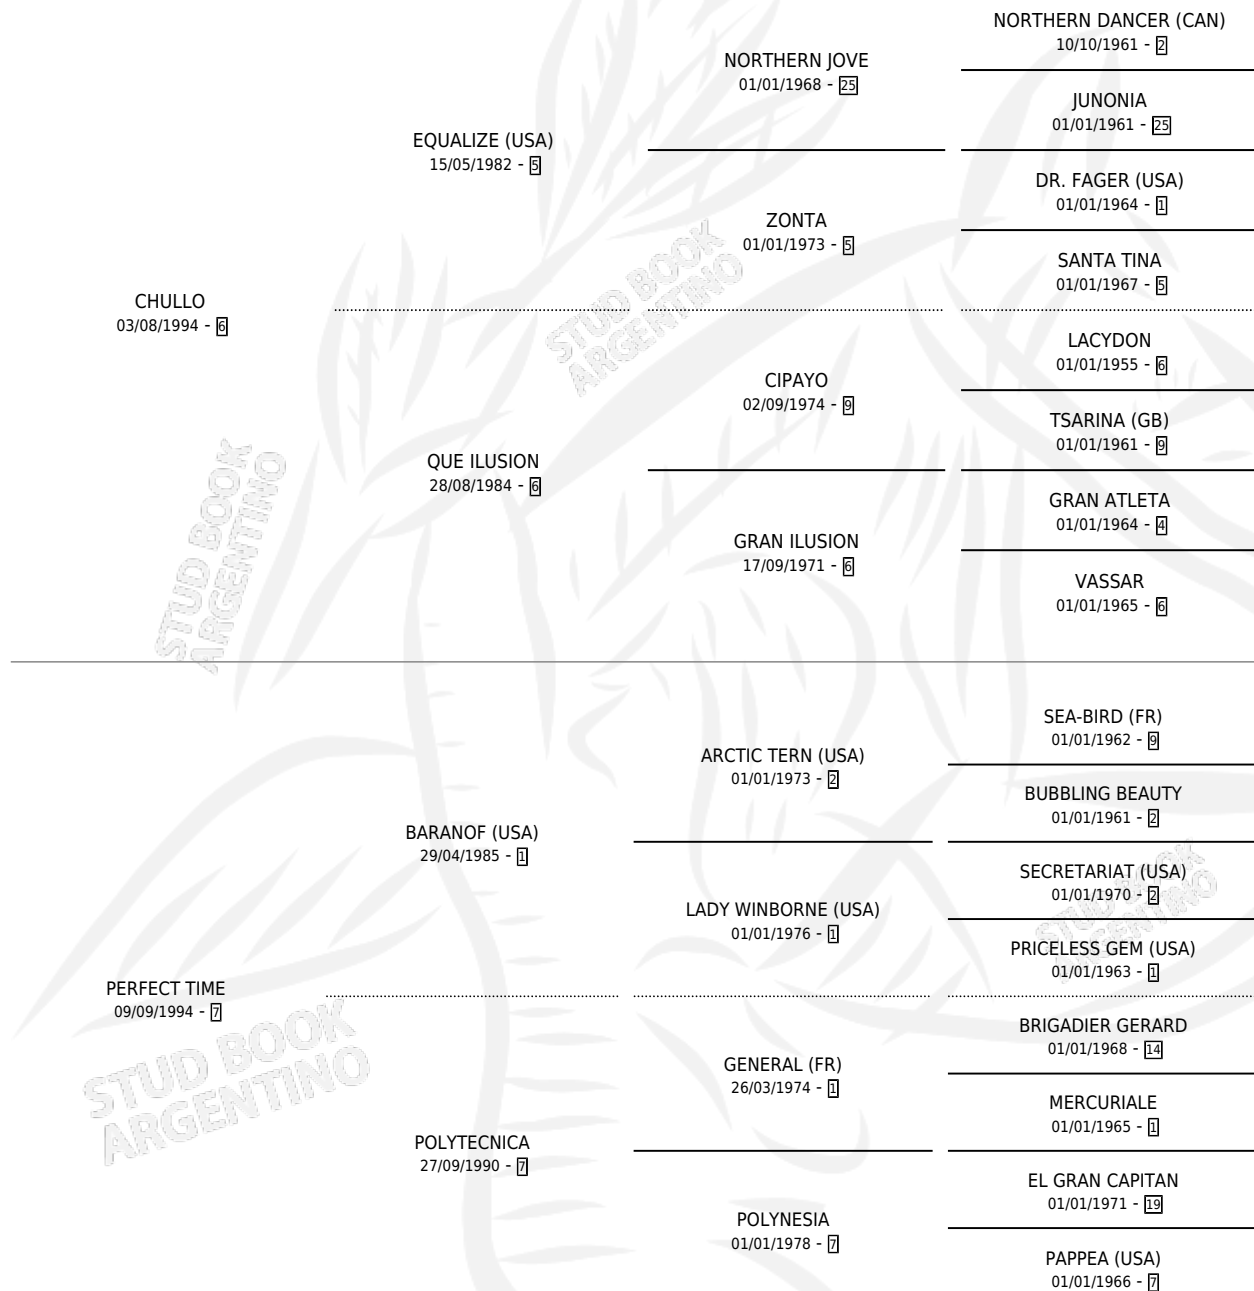

PINCHE CHICO

por **CHULLO** y **PERFECT TIME** por **BARANOF (USA)**

Argentina · Macho · Alazan · SP · 15/10/2008
Familia 7 · Volumen 40

ESTADO

TIPIFICACIÓN SANGUÍNEA	X
TIPIFICACIÓN POR ADN	✓
PASAPORTE	✓
IDENTIFICACIÓN POR MICROCHIP	✓
REPRODUCTOR	X

Lugar de nacimiento: Santa Paula Del Sagrado Corazon

Criador: Santa Paula Del Sagrado Corazon

PEDIGREE

CAMPAÑA

Solo carreras oficiales de Argentina

POR EDAD

EDAD	CC	1°	2°	3°	4°	5°	NP	CLC	CLG	CLCG1	CLGG1	IMPORTE	GANANCIA / CC
4 AÑOS	1	0	0	0	0	0	1	0	0	0	0	\$0	\$0
5 AÑOS	6	0	0	0	0	1	5	0	0	0	0	\$1,760	\$293
6 AÑOS	6	0	1	1	0	2	2	0	0	0	0	\$26,680	\$4,447
7 AÑOS	1	0	0	0	0	0	1	0	0	0	0	\$0	\$0
TOTALES	14	0	1	1	0	3	9	0	0	0	0	\$28,440	\$2,031
%		0.0%	7.1%	7.1%	0.0%	21.4%	64.3%	0.0%	0.0%	0.0%	0.0%		