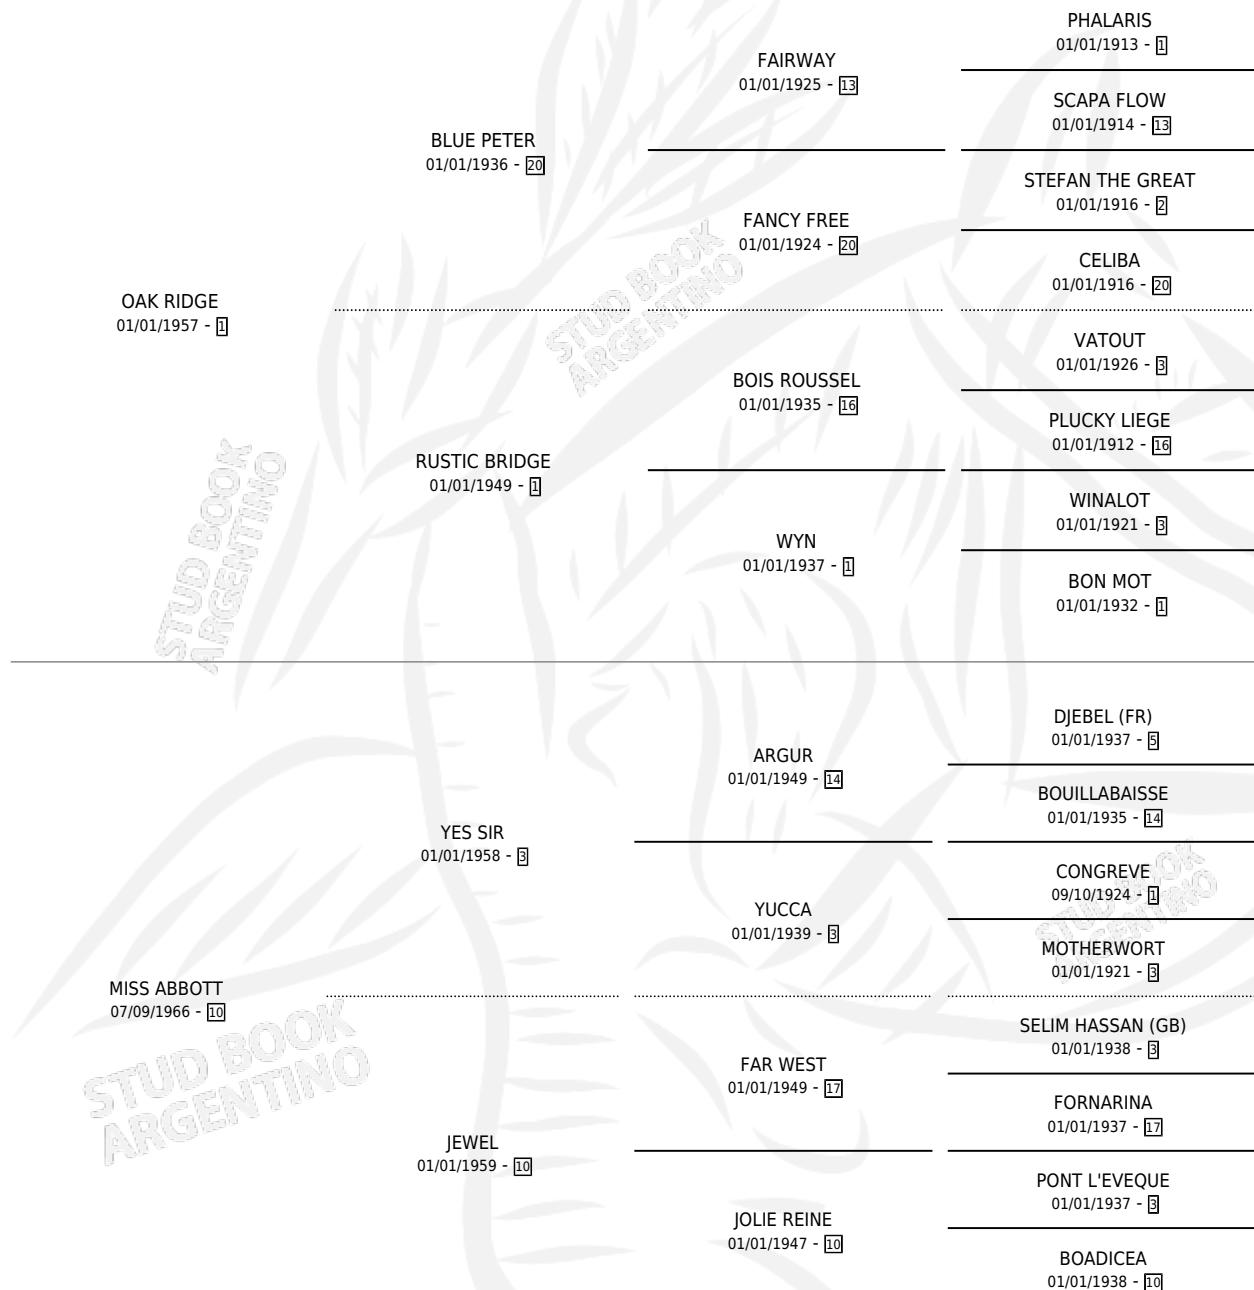

FLECHA NAVIDEÑA

por OAK RIDGE y MISS ABBOTT por YES SIR

Argentina · Hembra · Alazan · SP · 08/11/1975
Familia 10-e · Volumen 29

ESTADO

TIPIFICACIÓN SANGUÍNEA	X
TIPIFICACIÓN POR ADN	X
PASAPORTE	X
IDENTIFICACIÓN POR MICROCHIP	X
REPRODUCTOR	✓

Lugar de nacimiento: Campo particular

Criador: Sin dato

~

HIJOS

	MACHOS	HEMBRAS
2 NACIERON	1	1
1 CORRIERON	1	0

SIN ACTUACIONES

PEDIGREE

S

mientos 1 / Efectividad 33.33%

PADRILLO	PRODUCTO	CRIADOR	1ER SERVICIO	ÚLTIMO SERVICIO
FICINO	Ø		19/10/1985	21/10/1985
FLECHA NAVIDEÑA				
Datos oficiales del Stud Book Argentino				
FICINO	FRAYEGA NAVIDENO (M A, 07/10/1985)	SIN DATO		