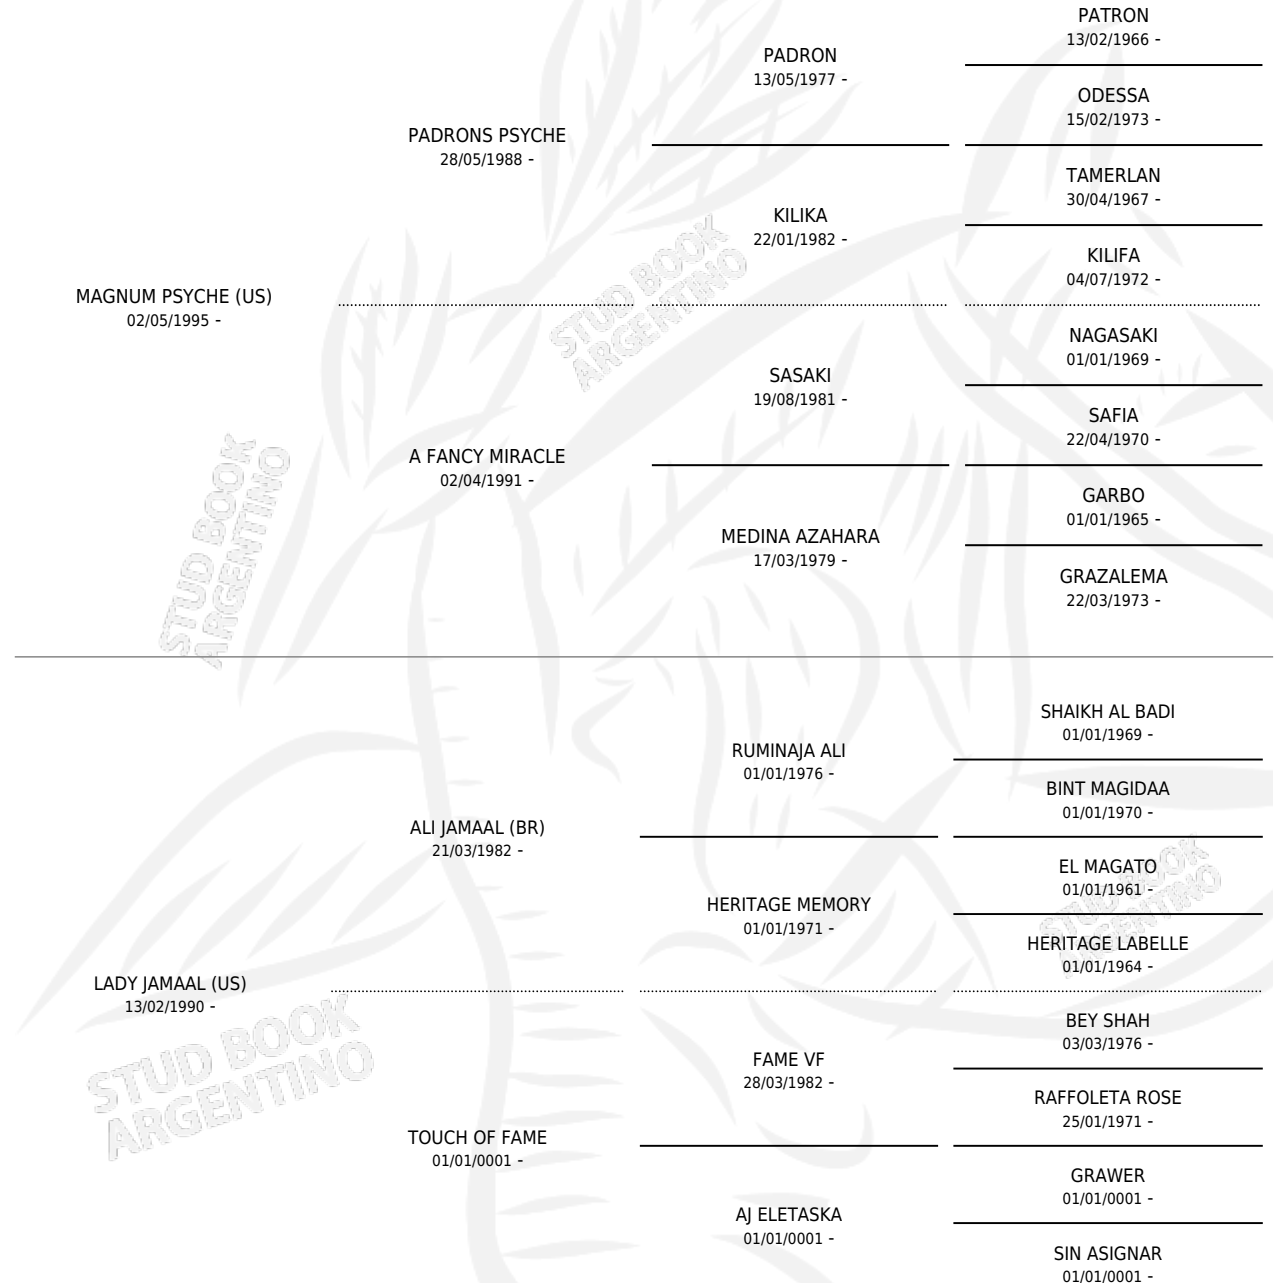

JJ LADY PSYCHE

por **MAGNUM PSYCHE (US)** y **LADY JAMAAL (US)** por **ALI JAMAAL (BR)**

Argentina · Hembra · Zaino Doradillo · AP · 29/10/2008
Familia · Volumen 40

ESTADO

TIPIFICACIÓN SANGUÍNEA	X
TIPIFICACIÓN POR ADN	✓
PASAPORTE	✓
IDENTIFICACIÓN POR MICROCHIP	✓
REPRODUCTOR	X

Lugar de nacimiento: Mayed

Criador: Mayed

PEDIGREE