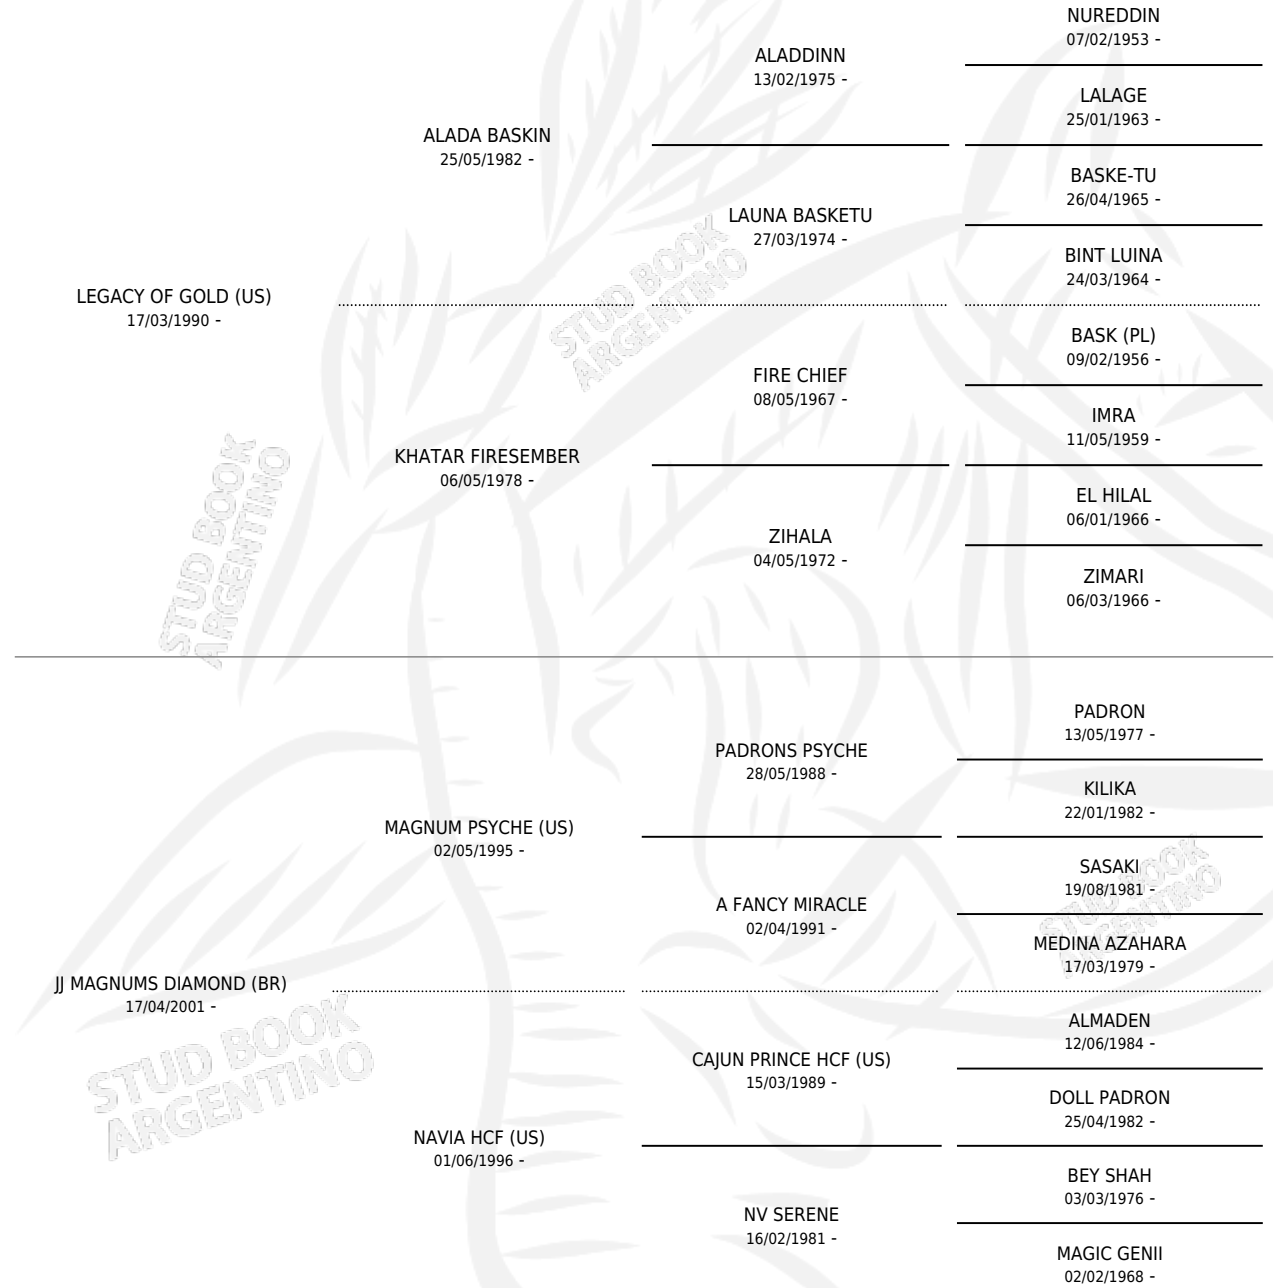

JJ MOMBYRY

por LEGACY OF GOLD (US) y JJ MAGNUMS DIAMOND (BR)
por MAGNUM PSYCHE (US)

Argentina · Macho · Alazan · AP · 27/10/2008
Familia · Volumen 40

ESTADO

TIPIFICACIÓN SANGUÍNEA	X
TIPIFICACIÓN POR ADN	X
PASAPORTE	X
IDENTIFICACIÓN POR MICROCHIP	X
REPRODUCTOR	X

Lugar de nacimiento: Mayed
Criador: Mayed

PEDIGREE

JJ MOMBYRY

Datos oficiales del Stud Book Argentino

Documento generado el 15/05/2026

studbook.org.ar