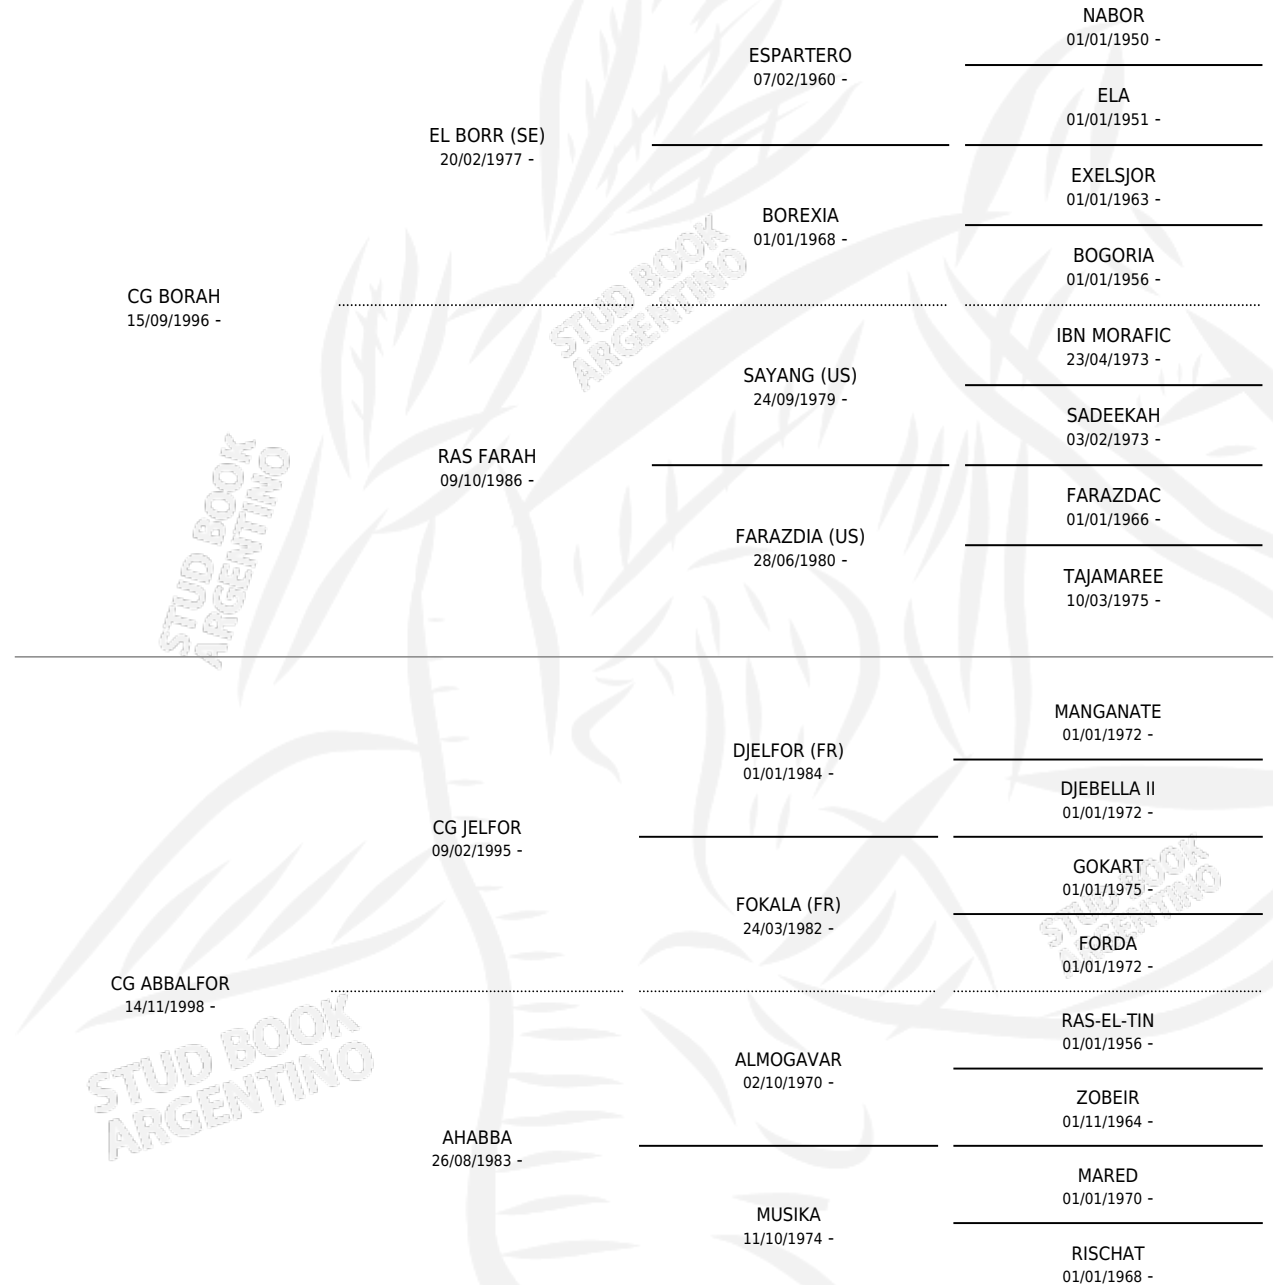

CG BALFORAH

por CG BORAH y CG ABBALFOR por CG JELFOR

Argentina · Hembra · Alazan · AP · 12/10/2008
Familia · Volumen 40

ESTADO

TIPIFICACIÓN SANGUÍNEA	X
TIPIFICACIÓN POR ADN	✓
PASAPORTE	X
IDENTIFICACIÓN POR MICROCHIP	✓
REPRODUCTOR	✓

Lugar de nacimiento: Coe Pora

Criador: Coe Pora

PEDIGREE