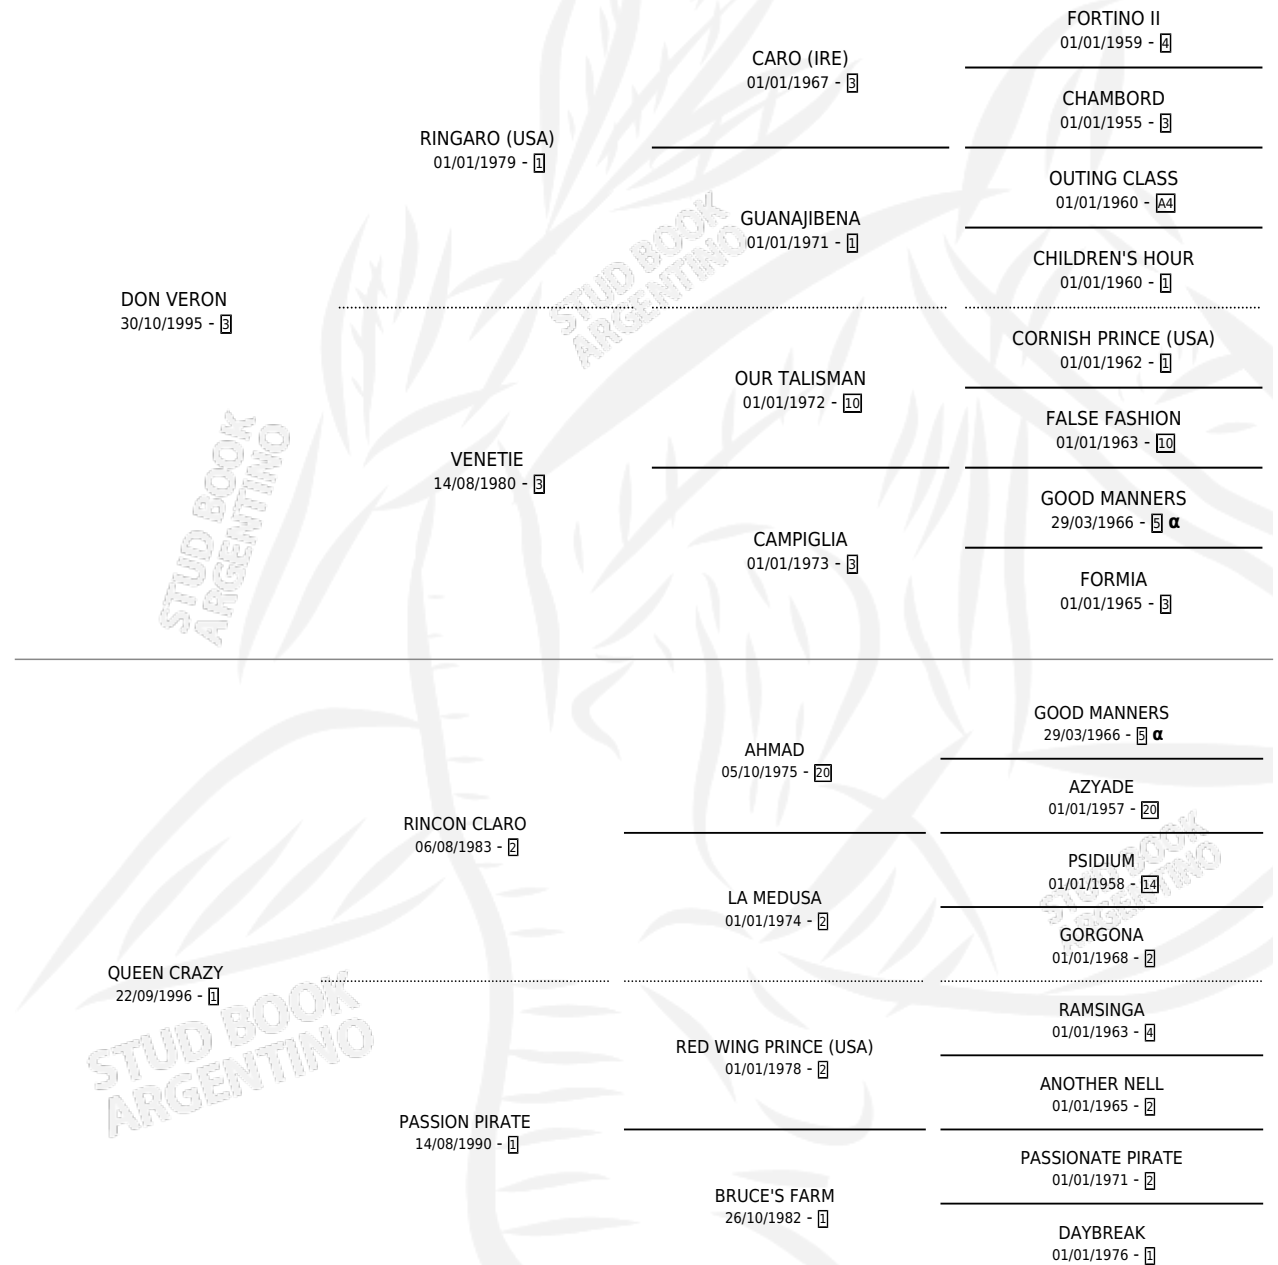

SEVERO TUCHO

por DON VERON y QUEEN CRAZY por RINCON CLARO

Argentina · Macho · Zaino · SP · 16/10/2008
Familia 1-c · Volumen 40

ESTADO

TIPIFICACIÓN SANGUÍNEA	X
TIPIFICACIÓN POR ADN	✓
PASAPORTE	✓
IDENTIFICACIÓN POR MICROCHIP	✓
REPRODUCTOR	X

Lugar de nacimiento: Cumeneyen

Criador: Galante Norberto Raul

PEDIGREE

INBREEDING : α

SEVERO TUCHO

Datos oficiales del Stud Book Argentino

Documento generado el 10/05/2026

studbook.org.ar