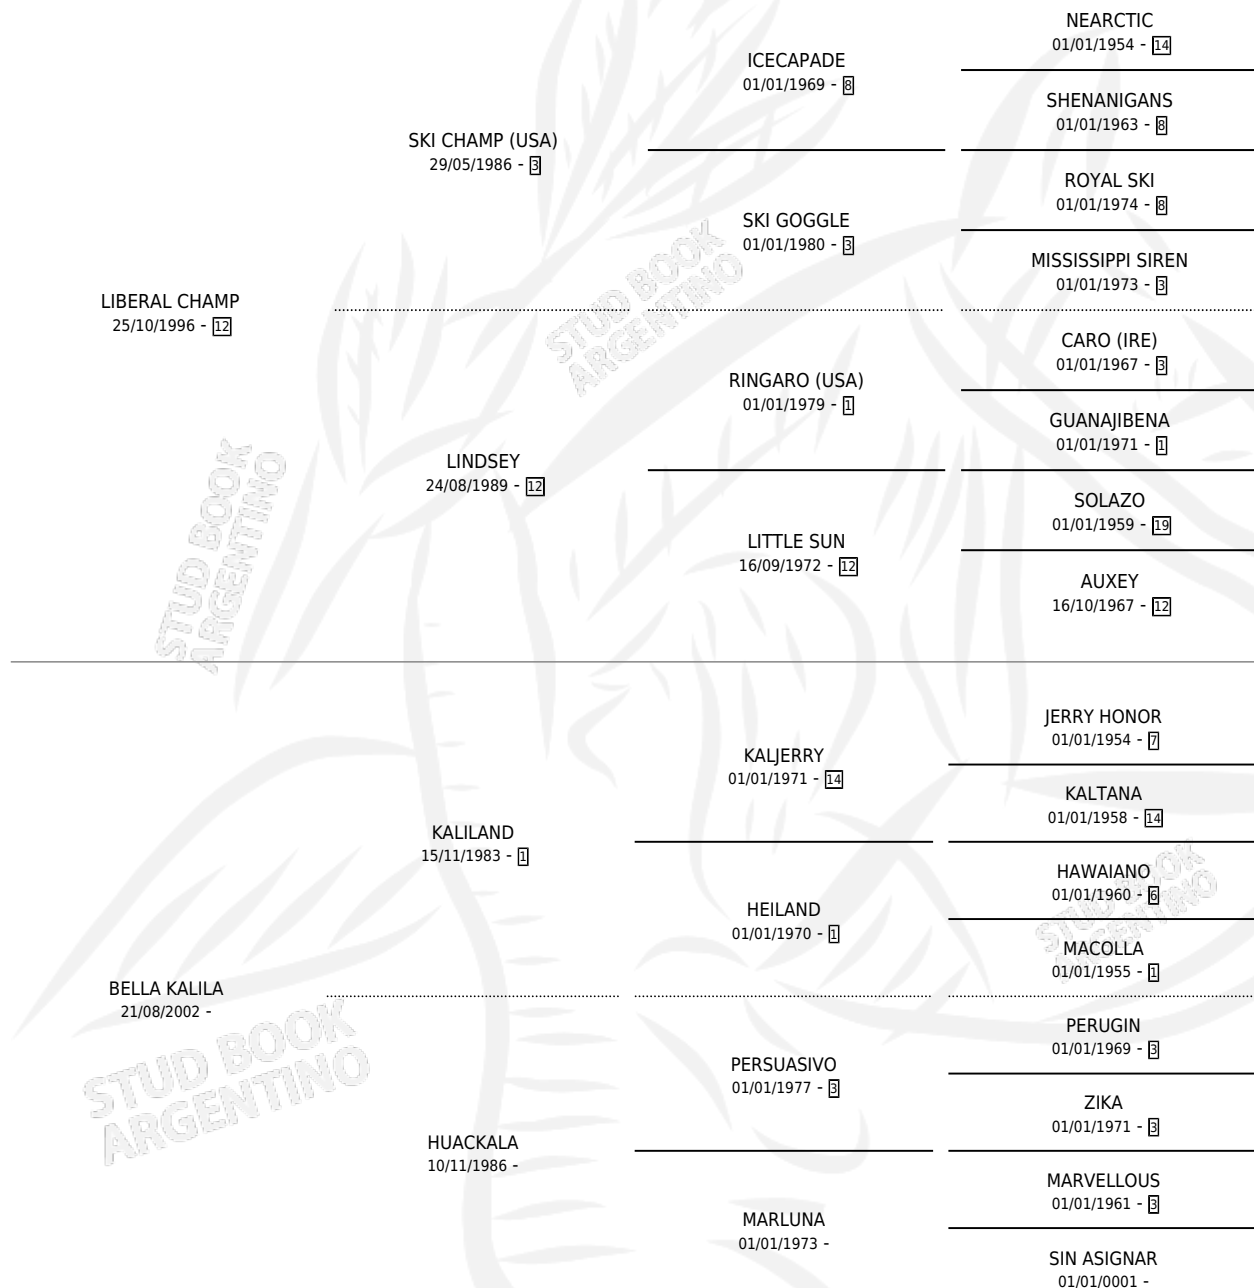

BELLO LIB

por LIBERAL CHAMP y BELLA KALILA por KALILAND

Argentina · Macho · Alazan · SP · 26/10/2008
Familia · Volumen 40

ESTADO

TIPIFICACIÓN SANGUÍNEA	X
TIPIFICACIÓN POR ADN	X
PASAPORTE	X
IDENTIFICACIÓN POR MICROCHIP	X
REPRODUCTOR	X

Lugar de nacimiento: Lonquimay

Criador: Lonquimay

PEDIGREE