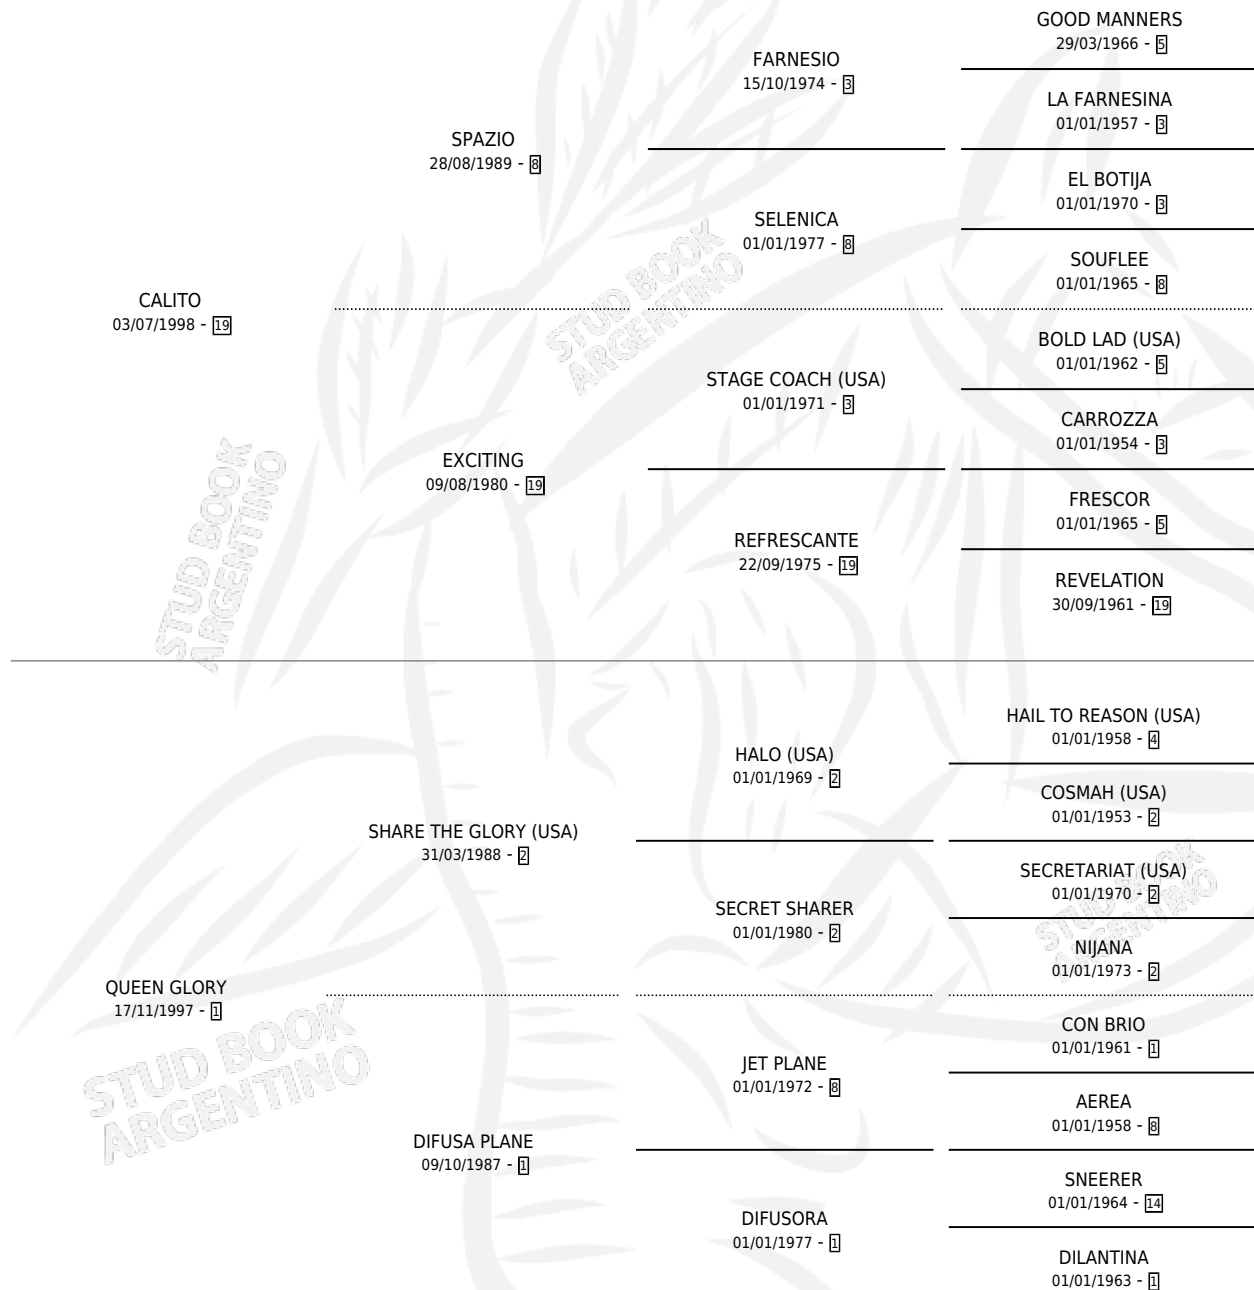

BAJO SOSPECHA

por CALITO y QUEEN GLORY por SHARE THE GLORY (USA)

Argentina · Hembra · Zaino · SP · 10/10/2008
Familia 1-e · Volumen 40

ESTADO

TIPIFICACIÓN SANGUÍNEA	X
TIPIFICACIÓN POR ADN	X
PASAPORTE	X
IDENTIFICACIÓN POR MICROCHIP	X
REPRODUCTOR	X

Lugar de nacimiento: Del Carmen

Criador: Del Carmen

PEDIGREE

BAJO SOSPECHA

Datos oficiales del Stud Book Argentino

Documento generado el 12/06/2026

studbook.org.ar