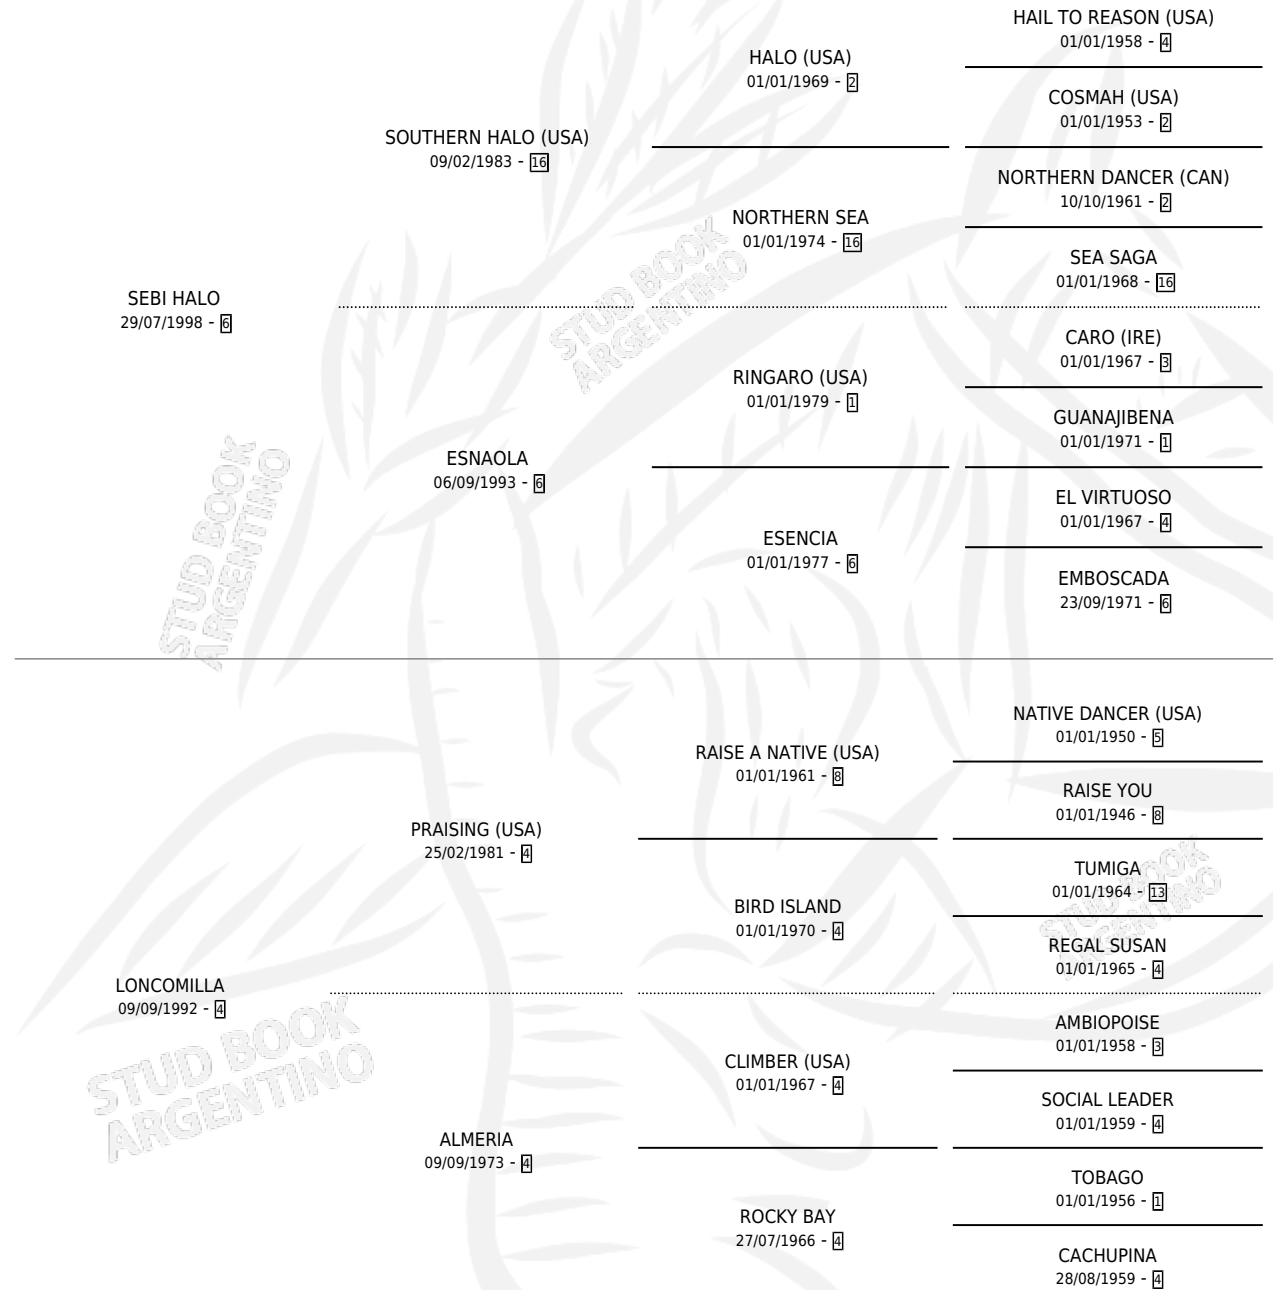

KUNARKE

por SEBI HALO y LONCOMILLA por PRAISING (USA)

Argentina · Macho · Zaino Doradillo · SP · 30/10/2008
Familia 4-b · Volumen 40

ESTADO

TIPIFICACIÓN SANGUÍNEA	X
TIPIFICACIÓN POR ADN	✓
PASAPORTE	✓
IDENTIFICACIÓN POR MICROCHIP	✓
REPRODUCTOR	X

Lugar de nacimiento: Los Olivos

Criador: Los Olivos

PEDIGREE