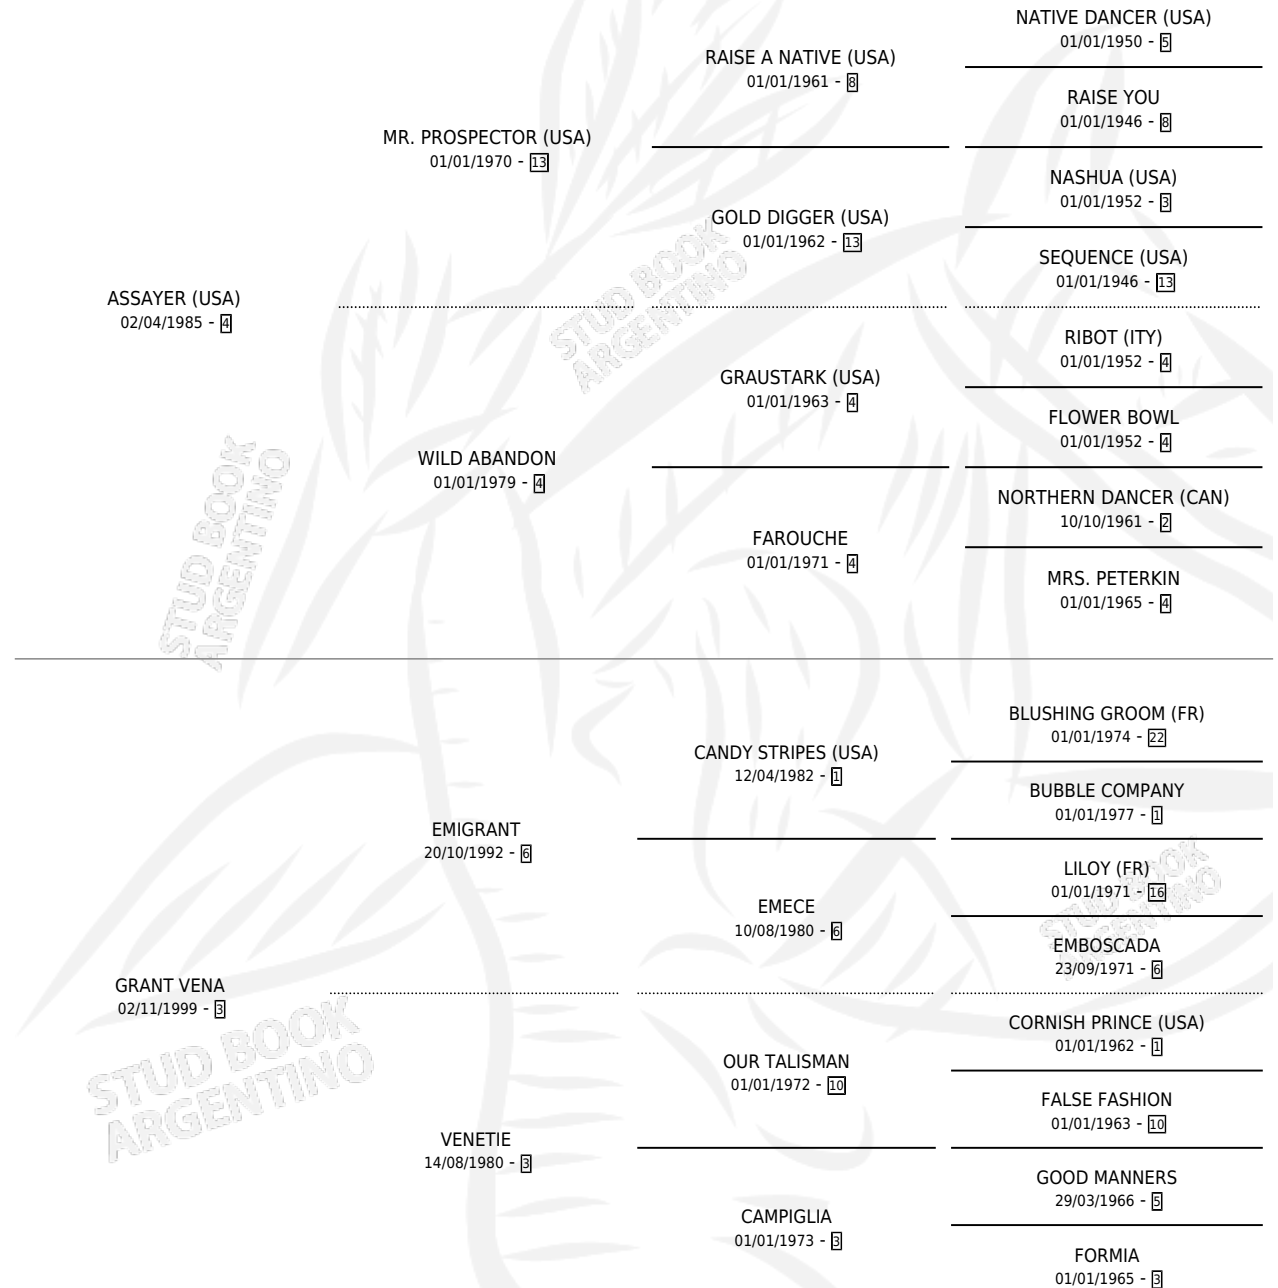

GRANT DRY

por ASSAYER (USA) y GRANT VENA por EMIGRANT

Argentina · Macho · Zaino · SP · 30/10/2008
Familia 3-b · Volumen 40

ESTADO

TIPIFICACIÓN SANGUÍNEA	X
TIPIFICACIÓN POR ADN	✓
PASAPORTE	✓
IDENTIFICACIÓN POR MICROCHIP	✓
REPRODUCTOR	X

Lugar de nacimiento: Arroyo Seco

Criador: Gallo Virginia y Cuenca Francisco Jorge

PEDIGREE

GRANT DRY

Datos oficiales del Stud Book Argentino

Documento generado el 02/05/2026

studbook.org.ar