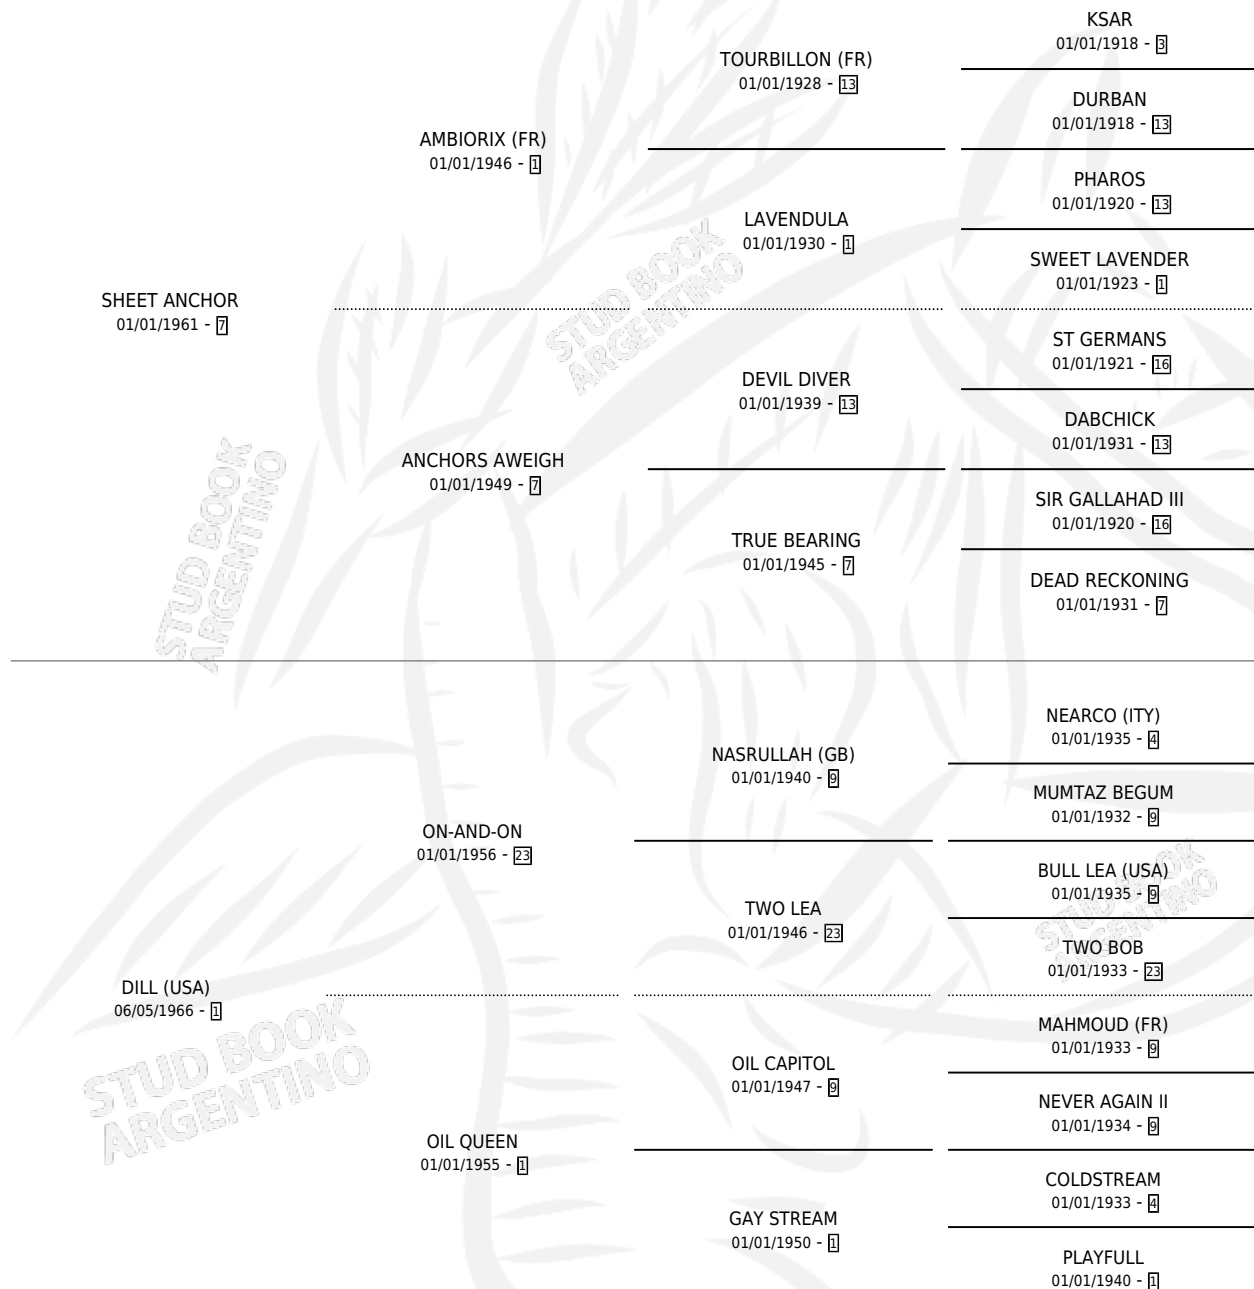

Lugar de nacimiento: Campo particular

Criador: Sin dato

~

HIJOS

	MACHOS	HEMBRAS
9 NACIERON	5	4
6 CORRIERON	4	2
5 GANARON	4	1
0 GANADORES CL	0 GANADORES GR	0 GANADORES G1

PEDIGREE

S

cimientos 6 / Efectividad 54.55%

PADRILLO	PRODUCTO	CRIADOR	1ER SERVICIO	ÚLTIMO SERVICIO
RECHIFLO	∅		23/09/1994	25/09/1994
DEITY	∅		21/10/1993	21/10/1993
HARDINGE	SWEET SUR (H Z, 19/09/1993)	SIN DATO	25/08/1992	06/10/1992
HARDINGE	∅		20/08/1991	20/08/1991
HARDINGE	∅		26/09/1990	26/09/1990
HARDINGE	PATRICIO SUR (M ZN, 17/09/1990)	SIN DATO	05/10/1989	05/10/1989
HARDINGE	AUGUREN (M ZN, 25/09/1989)	SIN DATO	21/10/1988	23/10/1988
HARDINGE	MARTIN SUR (M Z, 17/08/1988)	SIN DATO	02/09/1987	07/09/1987
MASQUED DANCER (USA)	∅		23/08/1986	19/10/1986
PAIR	PRETTY DEITY (H Z, 18/09/1985)	ASOCIACION COOPERATIVA DE CRIADORES DE CABALLOS DE CARRERA		
RED WING PRINCE (USA)	BLACK CLOUD (H ZN, 14/08/1984) •MURIÓ EL 30/03/2008•	SIN DATO		