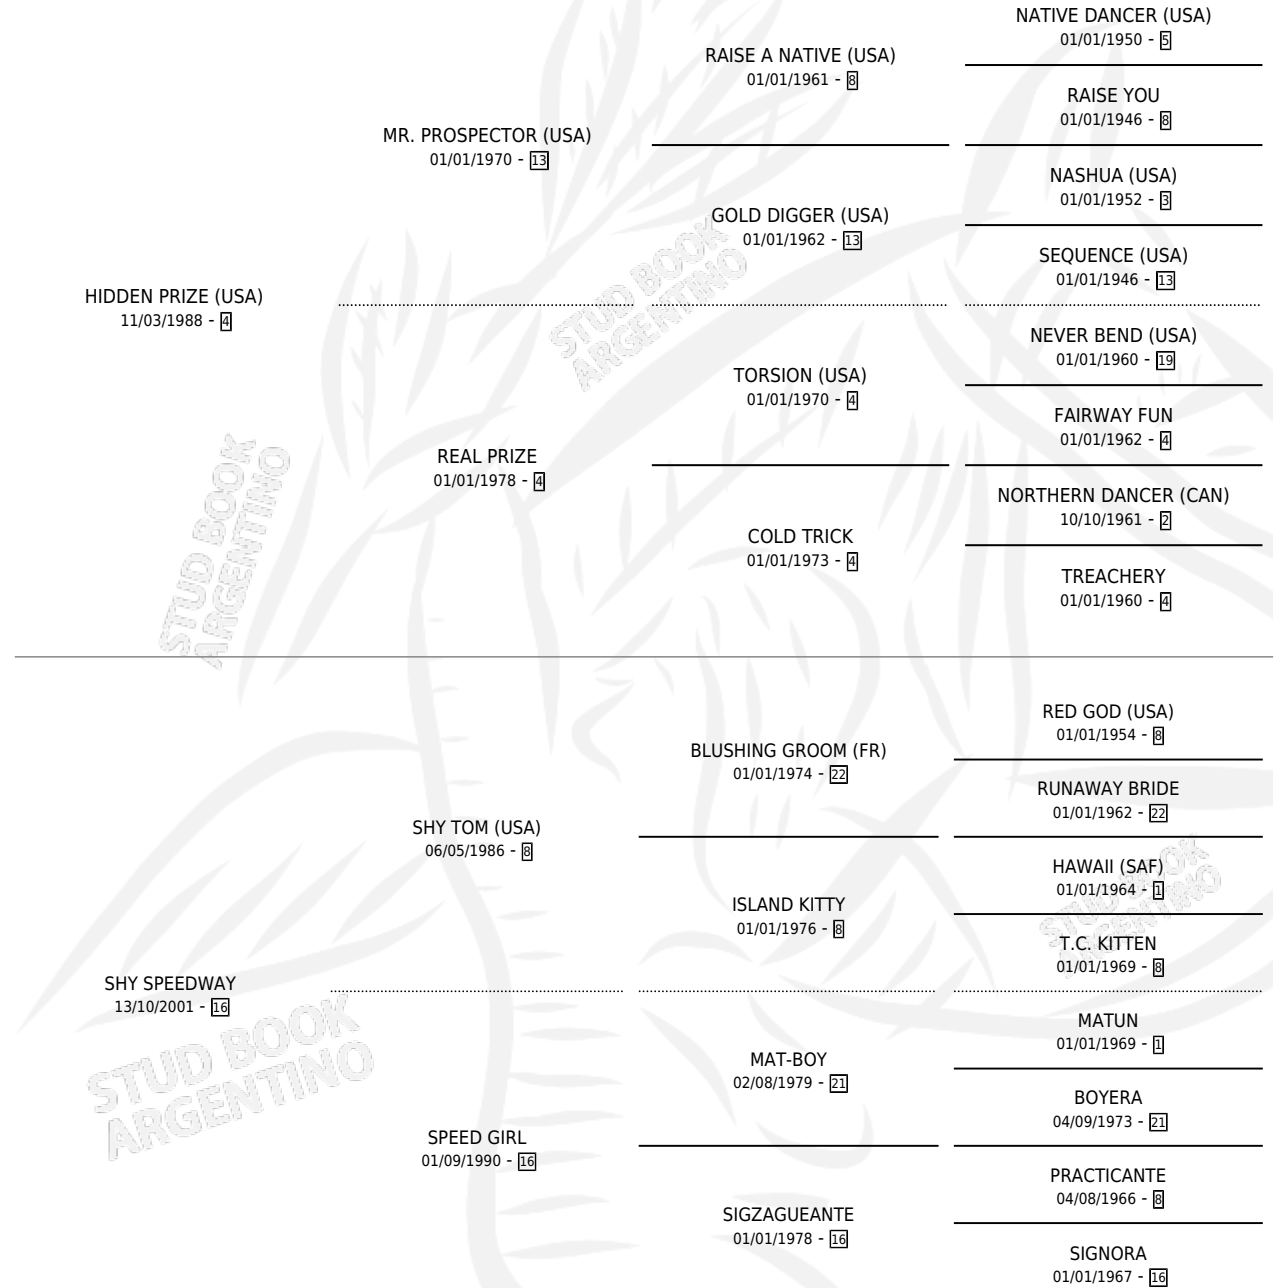

INTERLAGOS

por **HIDDEN PRIZE (USA)** y **SHY SPEEDWAY** por **SHY TOM (USA)**

Argentina · Macho · Alazan · SP · 25/10/2008
Familia 16-e · Volumen 40

ESTADO

TIPIFICACIÓN SANGUÍNEA	X
TIPIFICACIÓN POR ADN	✓
PASAPORTE	✓
IDENTIFICACIÓN POR MICROCHIP	✓
REPRODUCTOR	X

Lugar de nacimiento: Don Yayo

Criador: Sin dato

PEDIGREE

CAMPAÑA

Solo carreras oficiales de Argentina

POR EDAD

EDAD	CC	1°	2°	3°	4°	5°	NP	CLC	CLG	CLCG1	CLGG1	IMPORTE	GANANCIA / CC
4 AÑOS	3	0	0	0	1	0	2	0	0	0	0	\$3,950	\$1,317
5 AÑOS	5	1	0	0	0	0	4	0	0	0	0	\$32,400	\$6,480
6 AÑOS	9	0	0	1	1	1	6	0	0	0	0	\$10,120	\$1,124
7 AÑOS	6	0	0	0	1	1	4	0	0	0	0	\$8,048	\$1,341
TOTALES	23	1	0	1	3	2	16	0	0	0	0	\$54,518	\$2,370
%		4.3%	0.0%	4.3%	13.0%	8.7%	69.6%	0.0%	0.0%	0.0%	0.0%		

Ganador en La Plata - \$54,518, a los 5 años.

POR DISTANCIA

HIPODROMO	CC	1°	2°	3°	4°	5°	NP	CLC	CLG	CLCG1	CLGG1	IMPORTE
LA PLATA	23	1	0	1	3	2	16	0	0	0	0	\$54,518
1600 MTS	11	0	0	0	0	2	9	0	0	0	0	\$6,738
1200 MTS	2	0	0	0	0	0	2	0	0	0	0	\$1,540
1400 MTS	5	0	0	1	2	0	2	0	0	0	0	\$9,890
1500 MTS	1	0	0	0	0	0	1	0	0	0	0	\$0
2000 MTS	2	0	0	0	1	0	1	0	0	0	0	\$5,350
1700 MTS	2	1	0	0	0	0	1	0	0	0	0	\$31,000