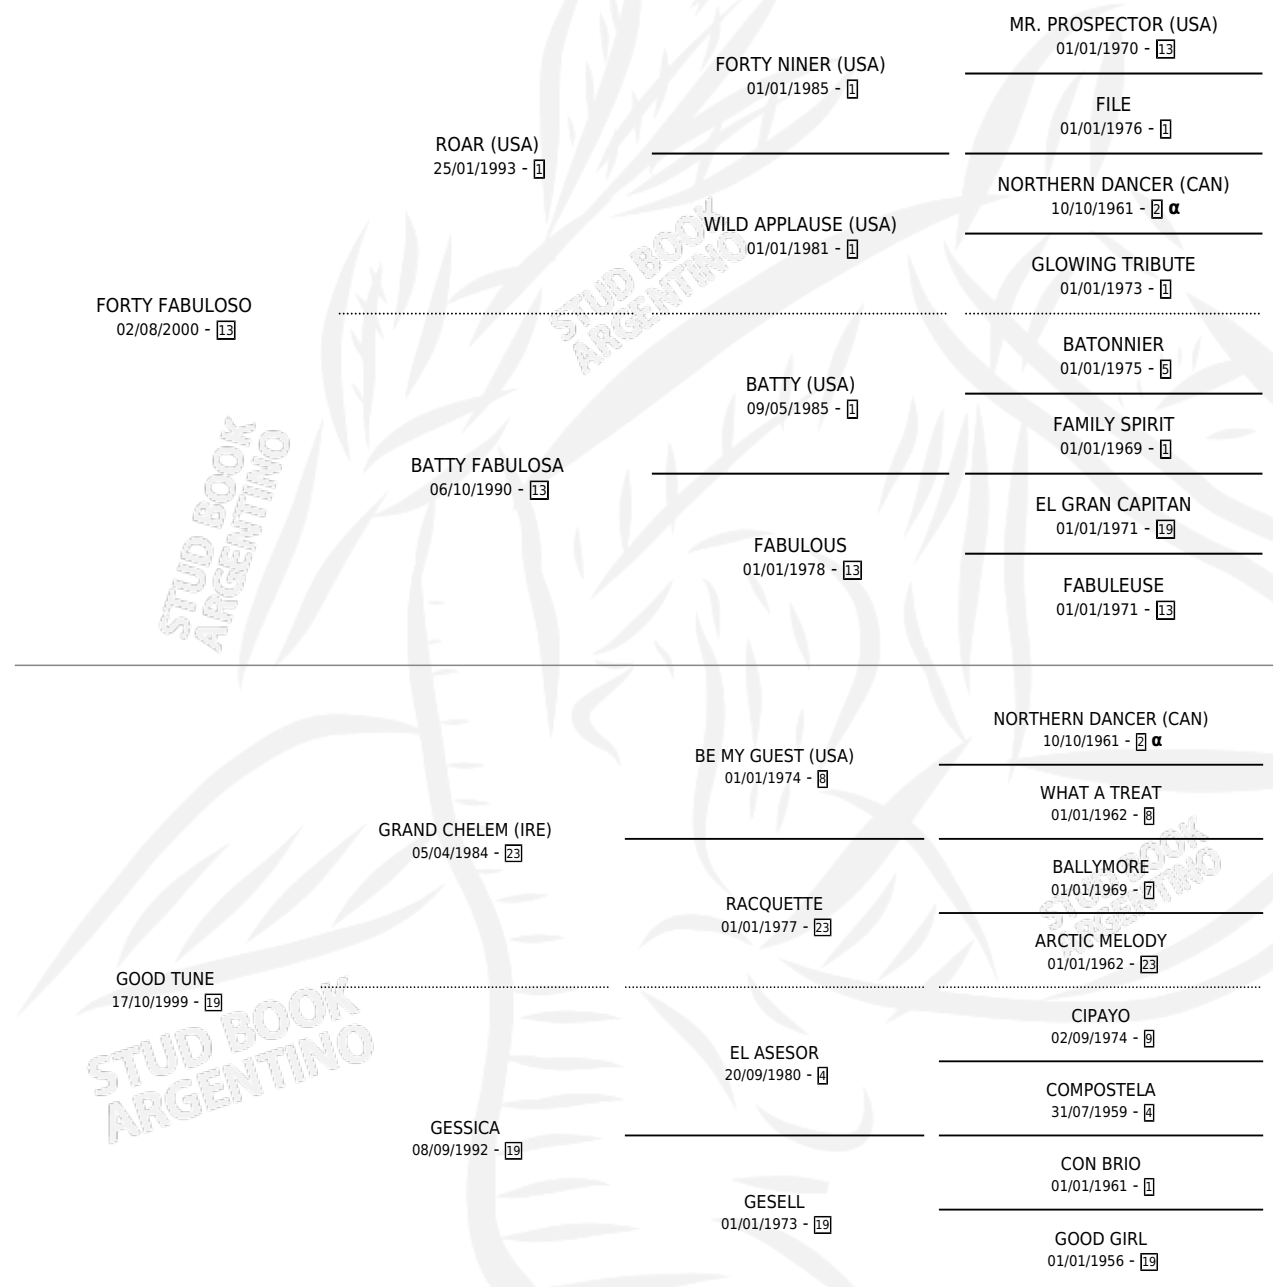

FORTY ALENTADITO

por FORTY FABULOSO y GOOD TUNE por GRAND CHELEM (IRE)

Argentina · Macho · Alazan · SP · 02/11/2008
Familia 19-c · Volumen 40

ESTADO

TIPIFICACIÓN SANGUÍNEA	X
TIPIFICACIÓN POR ADN	✓
PASAPORTE	X
IDENTIFICACIÓN POR MICROCHIP	✓
REPRODUCTOR	X

Lugar de nacimiento: Don Yayo
Criador: Solveyra Eduardo Alfredo

PEDIGREE

INBREEDING : α

FORTY ALENTADITO

Datos oficiales del Stud Book Argentino

Documento generado el 12/05/2026

studbook.org.ar