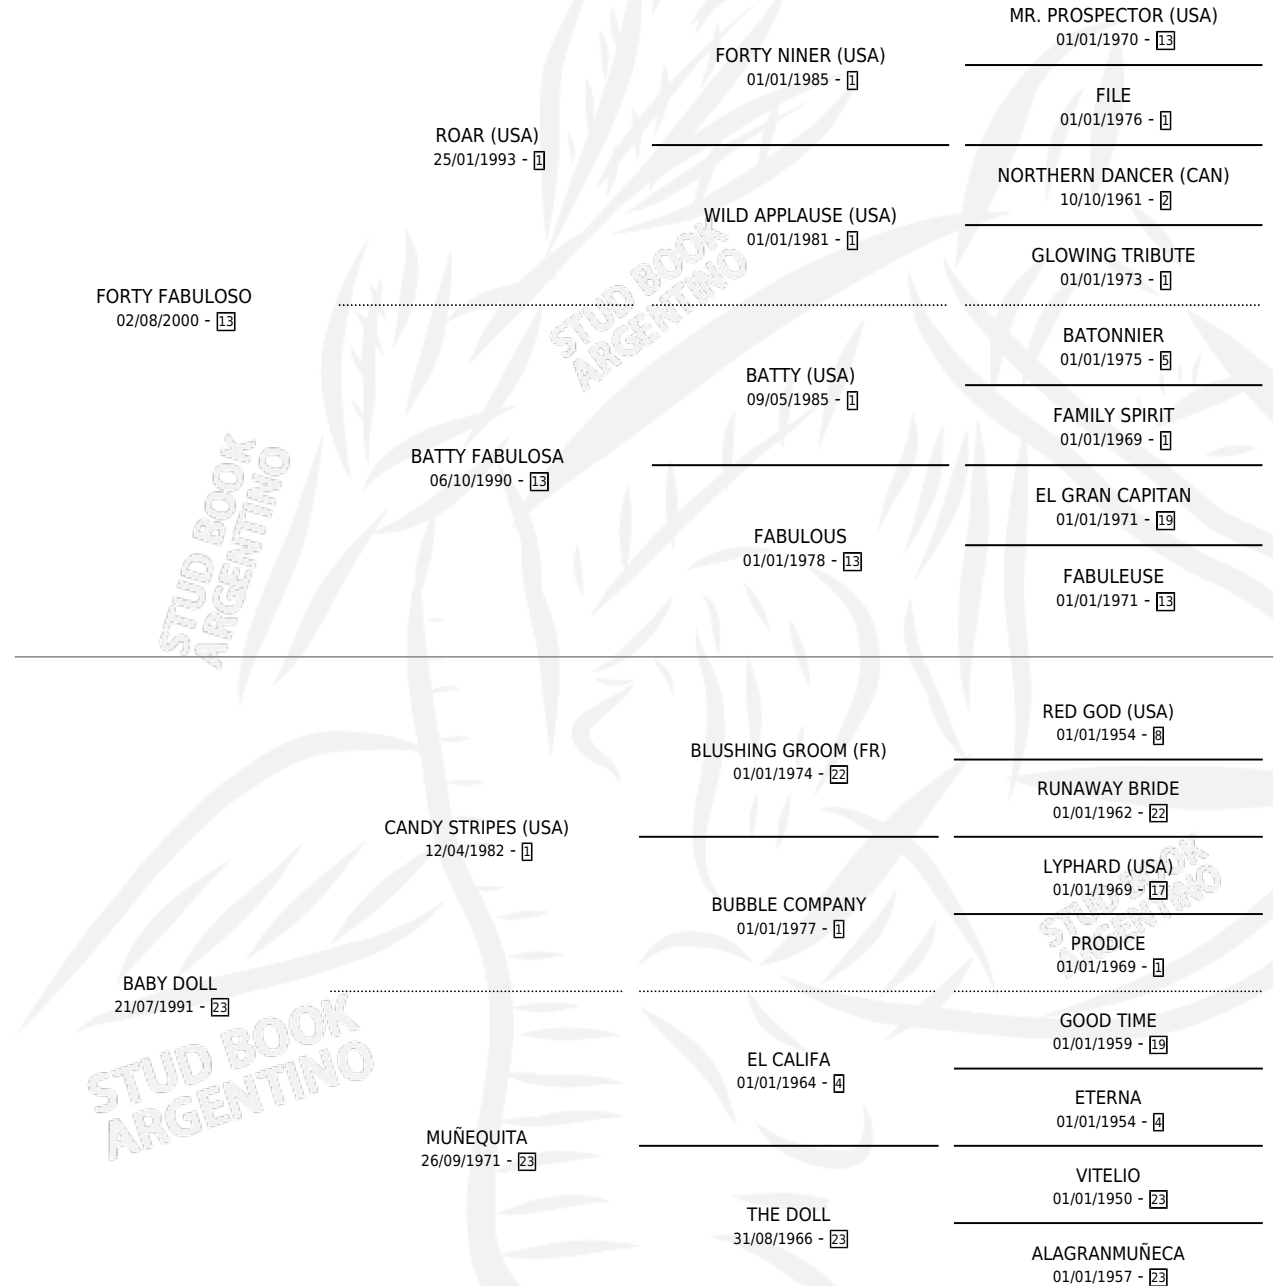

FORTY BONETE

por FORTY FABULOSO y BABY DOLL por CANDY STRIPES (USA)

Argentina · Macho · Alazan · SP · 11/11/2008
Familia 23-a · Volumen 40

ESTADO

TIPIFICACIÓN SANGUÍNEA	X
TIPIFICACIÓN POR ADN	✓
PASAPORTE	✓
IDENTIFICACIÓN POR MICROCHIP	✓
REPRODUCTOR	X

Lugar de nacimiento: Don Yayo

Criador: Don Yayo

PEDIGREE

CAMPAÑA

Solo carreras oficiales de Argentina

POR EDAD

EDAD	CC	1°	2°	3°	4°	5°	NP	CLC	CLG	CLCG1	CLGG1	IMPORTE	GANANCIA / CC
3 AÑOS	2	0	0	0	0	0	2	0	0	0	0	\$2,660	\$1,330
TOTALES	2	0	0	0	0	0	2	0	0	0	0	\$2,660	\$1,330
%		0.0%	0.0%	0.0%	0.0%	0.0%	100%	0.0%	0.0%	0.0%	0.0%		