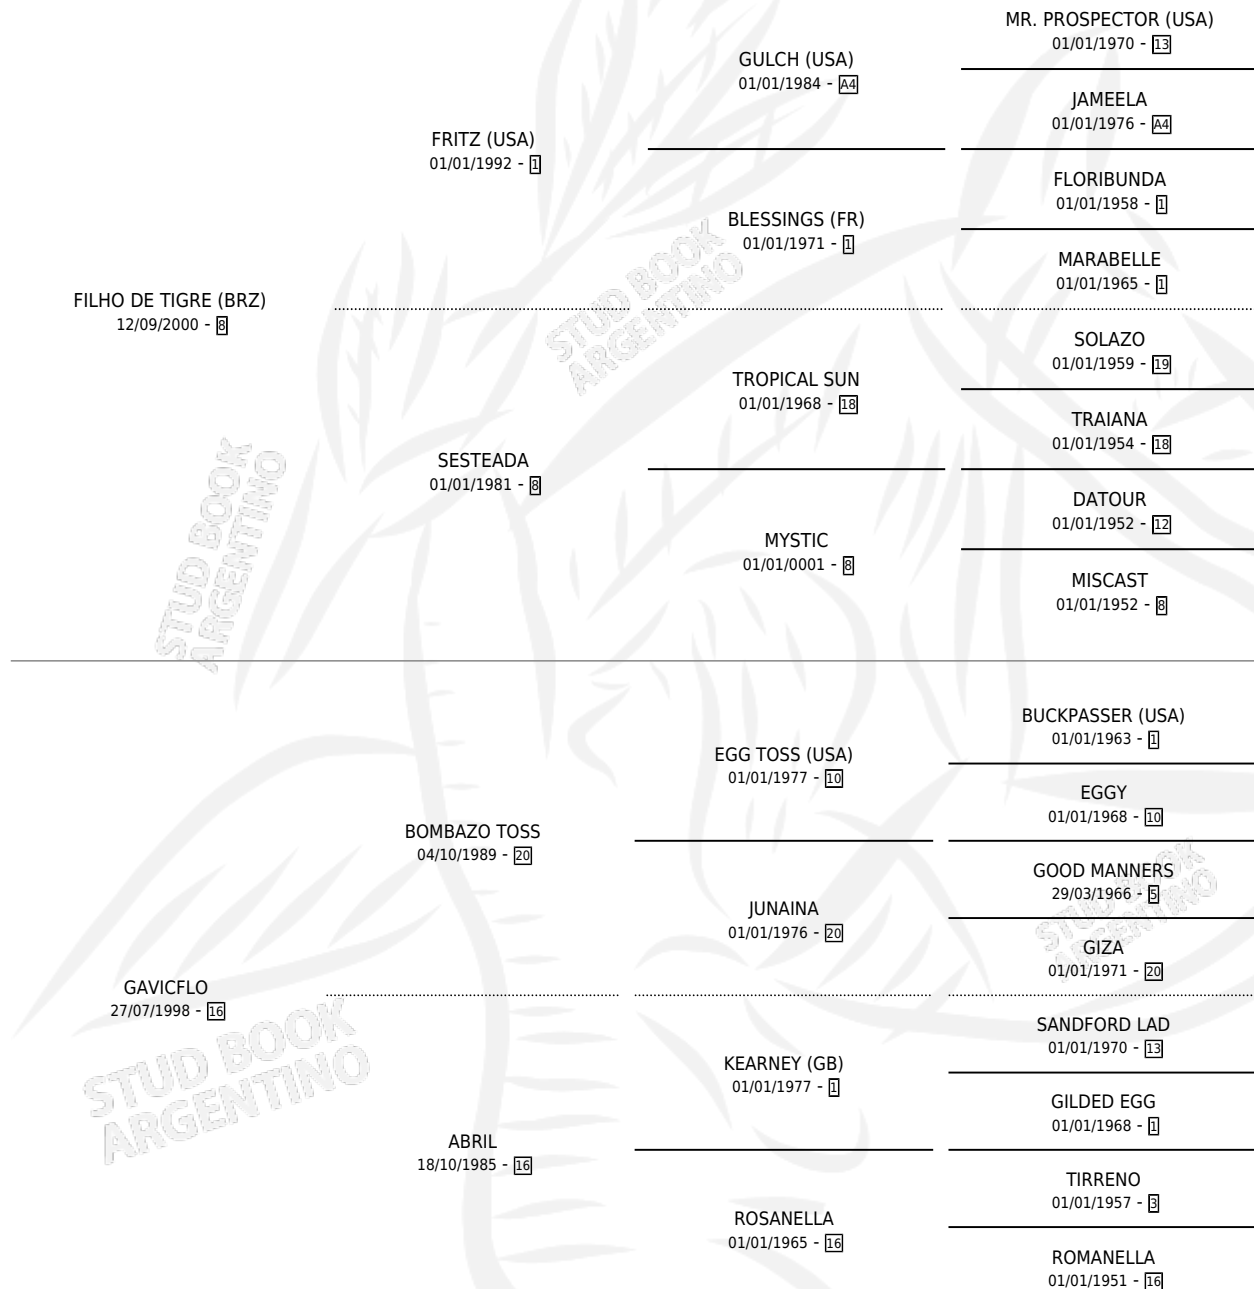

TIGRE GUERRERO

por **FILHO DE TIGRE (BRZ)** y **GAVICFLO** por **BOMBAZO TOSS**

Argentina · Macho · Alazan · SP · 24/09/2008
Familia 16-h · Volumen 40

ESTADO

TIPIFICACIÓN SANGUÍNEA	X
TIPIFICACIÓN POR ADN	X
PASAPORTE	X
IDENTIFICACIÓN POR MICROCHIP	X
REPRODUCTOR	X

Lugar de nacimiento: Haras Y Stud Vengador
Criador: Grigolatto Guillermo Eduardo

PEDIGREE

TIGRE GUERRERO

Datos oficiales del Stud Book Argentino

Documento generado el 08/05/2026

studbook.org.ar