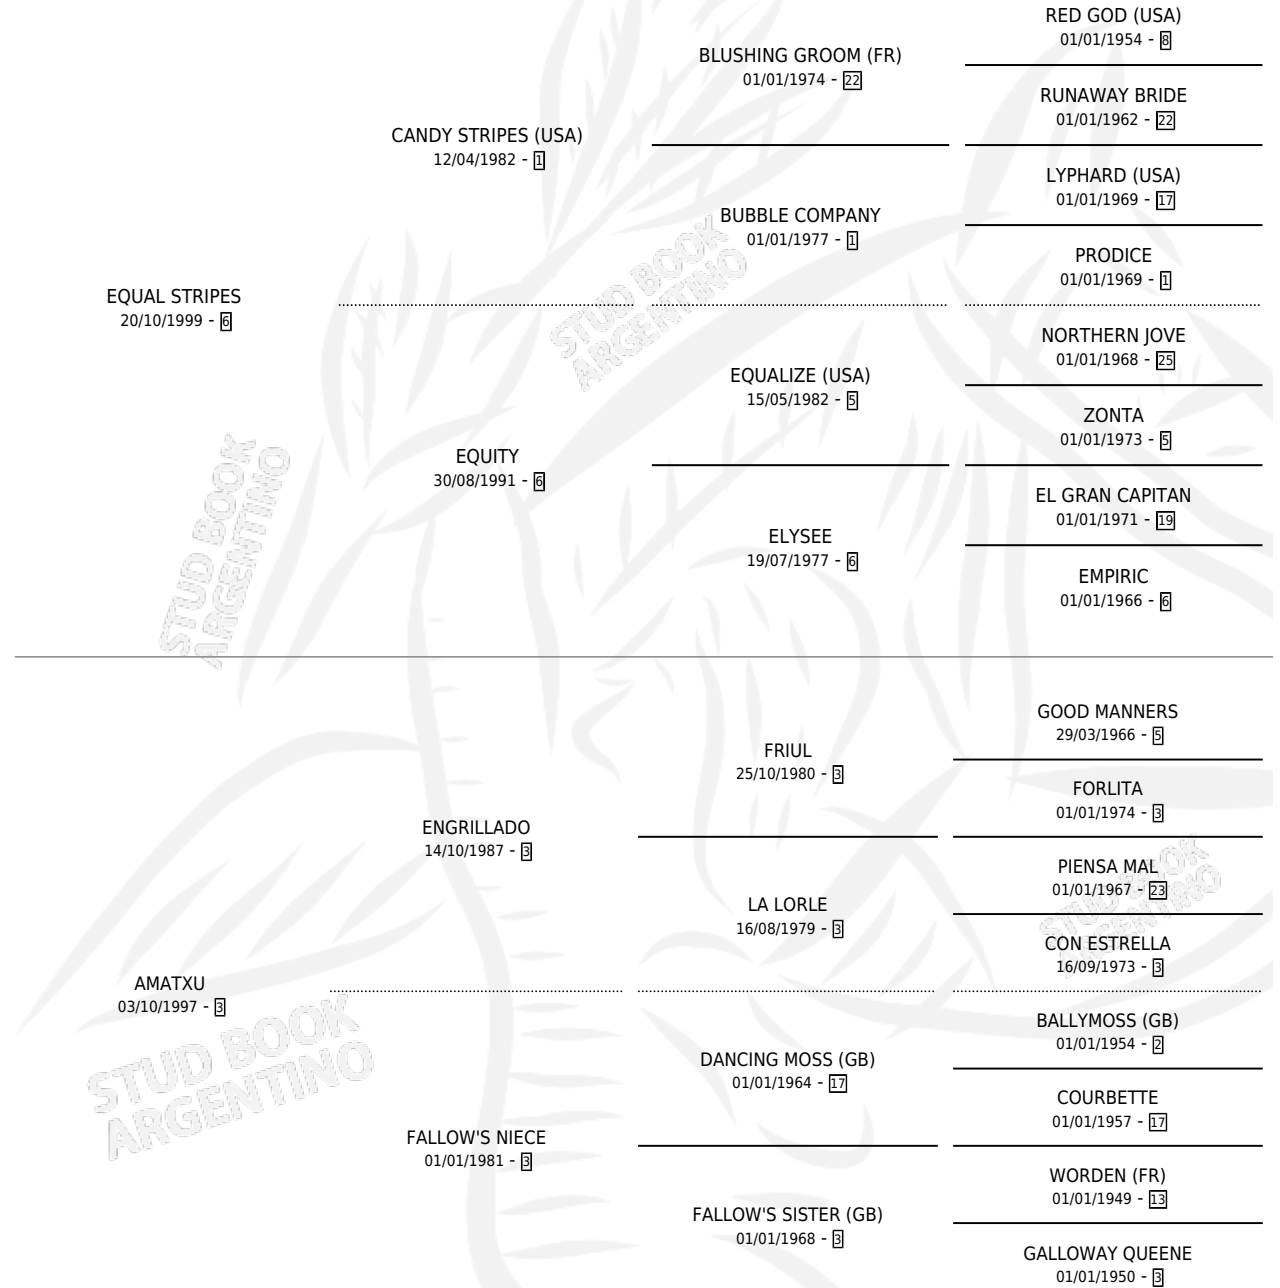

GRAN MADRE BASKA

por EQUAL STRIPES y AMATXU por ENGRILLADO

Argentina · Hembra · Zaino · SP · 28/09/2008
Familia 3-i · Volumen 40

ESTADO

TIPIFICACIÓN SANGUÍNEA	X
TIPIFICACIÓN POR ADN	✓
PASAPORTE	✓
IDENTIFICACIÓN POR MICROCHIP	✓
REPRODUCTOR	✓

Lugar de nacimiento: Usasti

Criador: Usasti

~

HIJOS

	MACHOS	HEMBRAS
5 NACIERON	1	4
3 CORRIERON	0	3
1 GANARON	0	1
0 GANADORES CL	0 GANADORES GR	0 GANADORES G1

PEDIGREE

CAMPAÑA

Solo carreras oficiales de Argentina