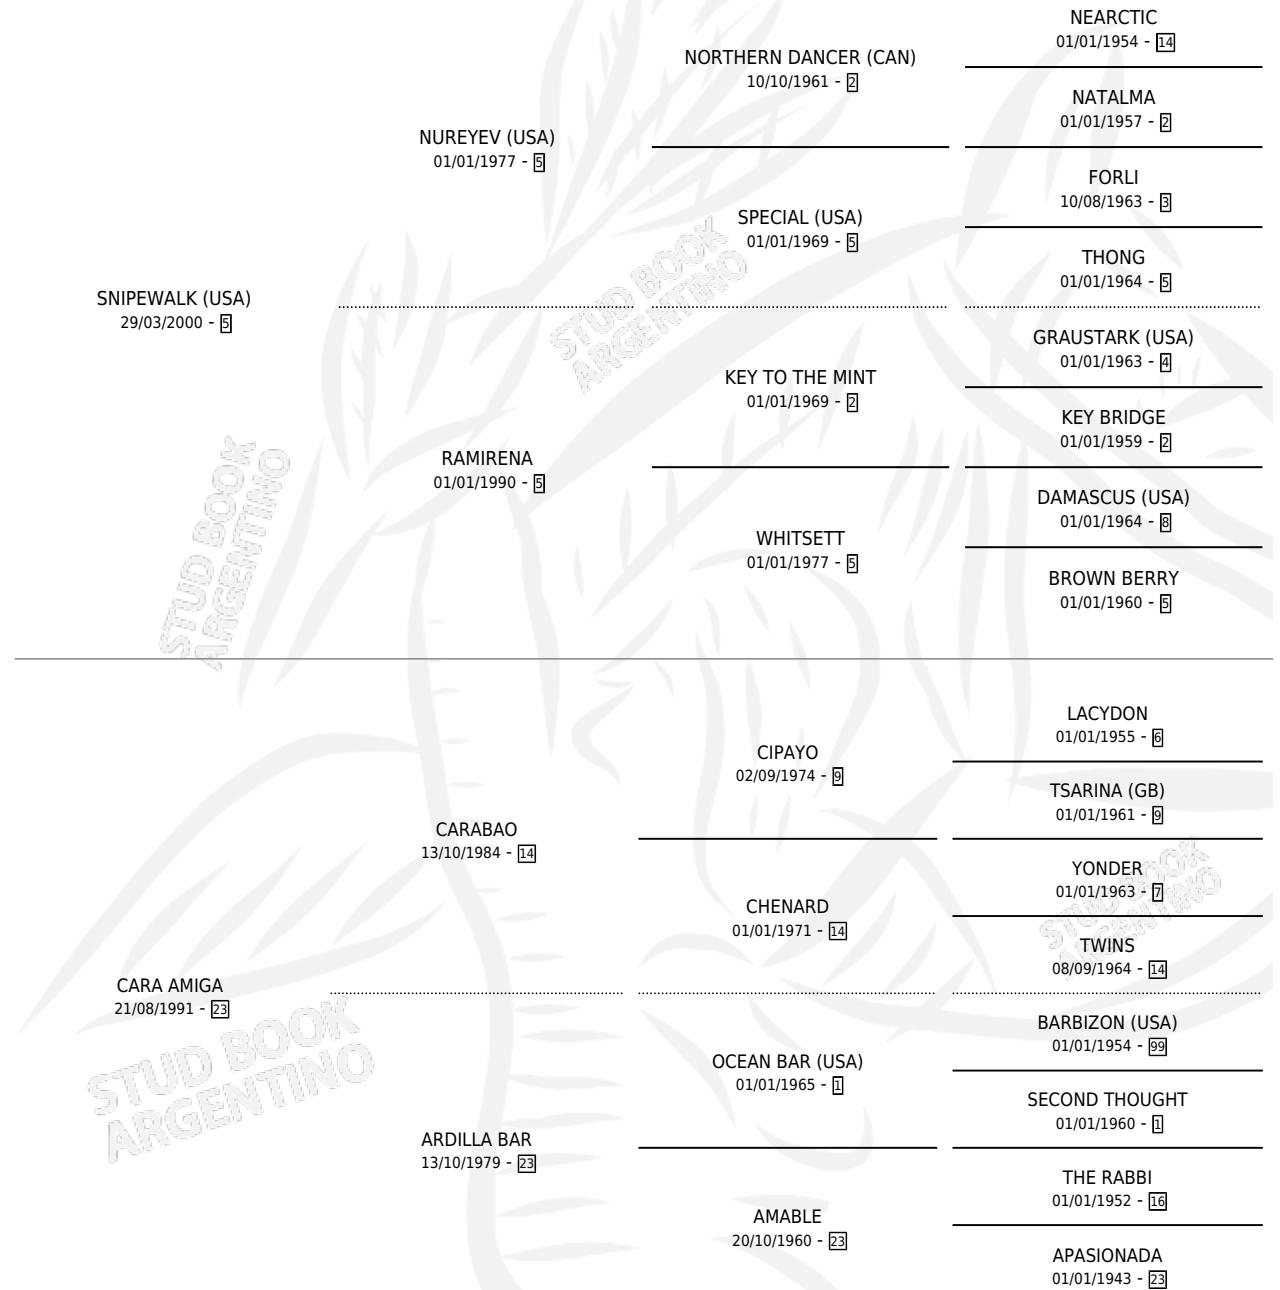

CIAO DOLCE

por SNIPEWALK (USA) y CARA AMIGA por CARABAO

Argentina · Hembra · Alazan · SP · 15/10/2008
Familia 23-a · Volumen 40

ESTADO

TIPIFICACIÓN SANGUÍNEA	X
TIPIFICACIÓN POR ADN	✓
PASAPORTE	✓
IDENTIFICACIÓN POR MICROCHIP	✓
REPRODUCTOR	X

Lugar de nacimiento: Las Ortigas

Criador: Correas Ignacio

PEDIGREE

CIAO DOLCE

Datos oficiales del Stud Book Argentino

Documento generado el 06/05/2026

studbook.org.ar