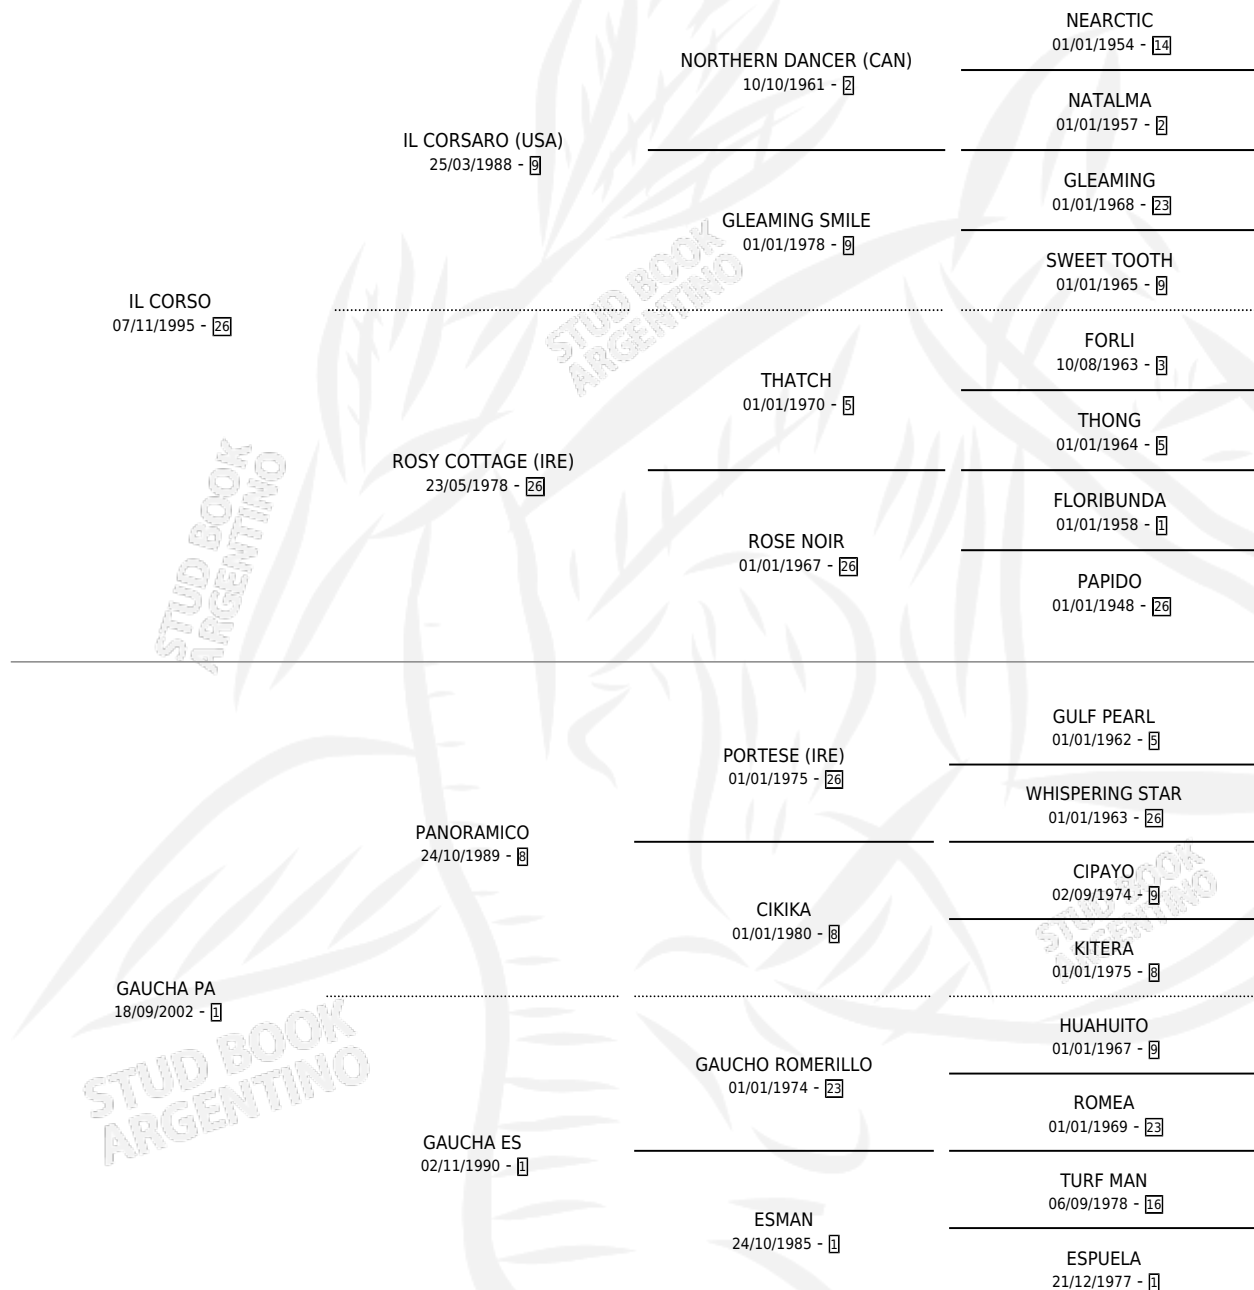

CORSO PANORAMICO

por IL CORSO y GAUCHA PA por PANORAMICO

Argentina · Macho · Zaino · SP · 20/05/2008
Familia 1-I · Volumen 40

ESTADO

TIPIFICACIÓN SANGUÍNEA	X
TIPIFICACIÓN POR ADN	X
PASAPORTE	X
IDENTIFICACIÓN POR MICROCHIP	X
REPRODUCTOR	X

Lugar de nacimiento: Viejos Anhelos

Criador: Cugnet Bau Victor Manuel Alberto y Manriquez Maria del Valle

PEDIGREE

CORSO PANORAMICO

Datos oficiales del Stud Book Argentino

Documento generado el 11/06/2026

studbook.org.ar