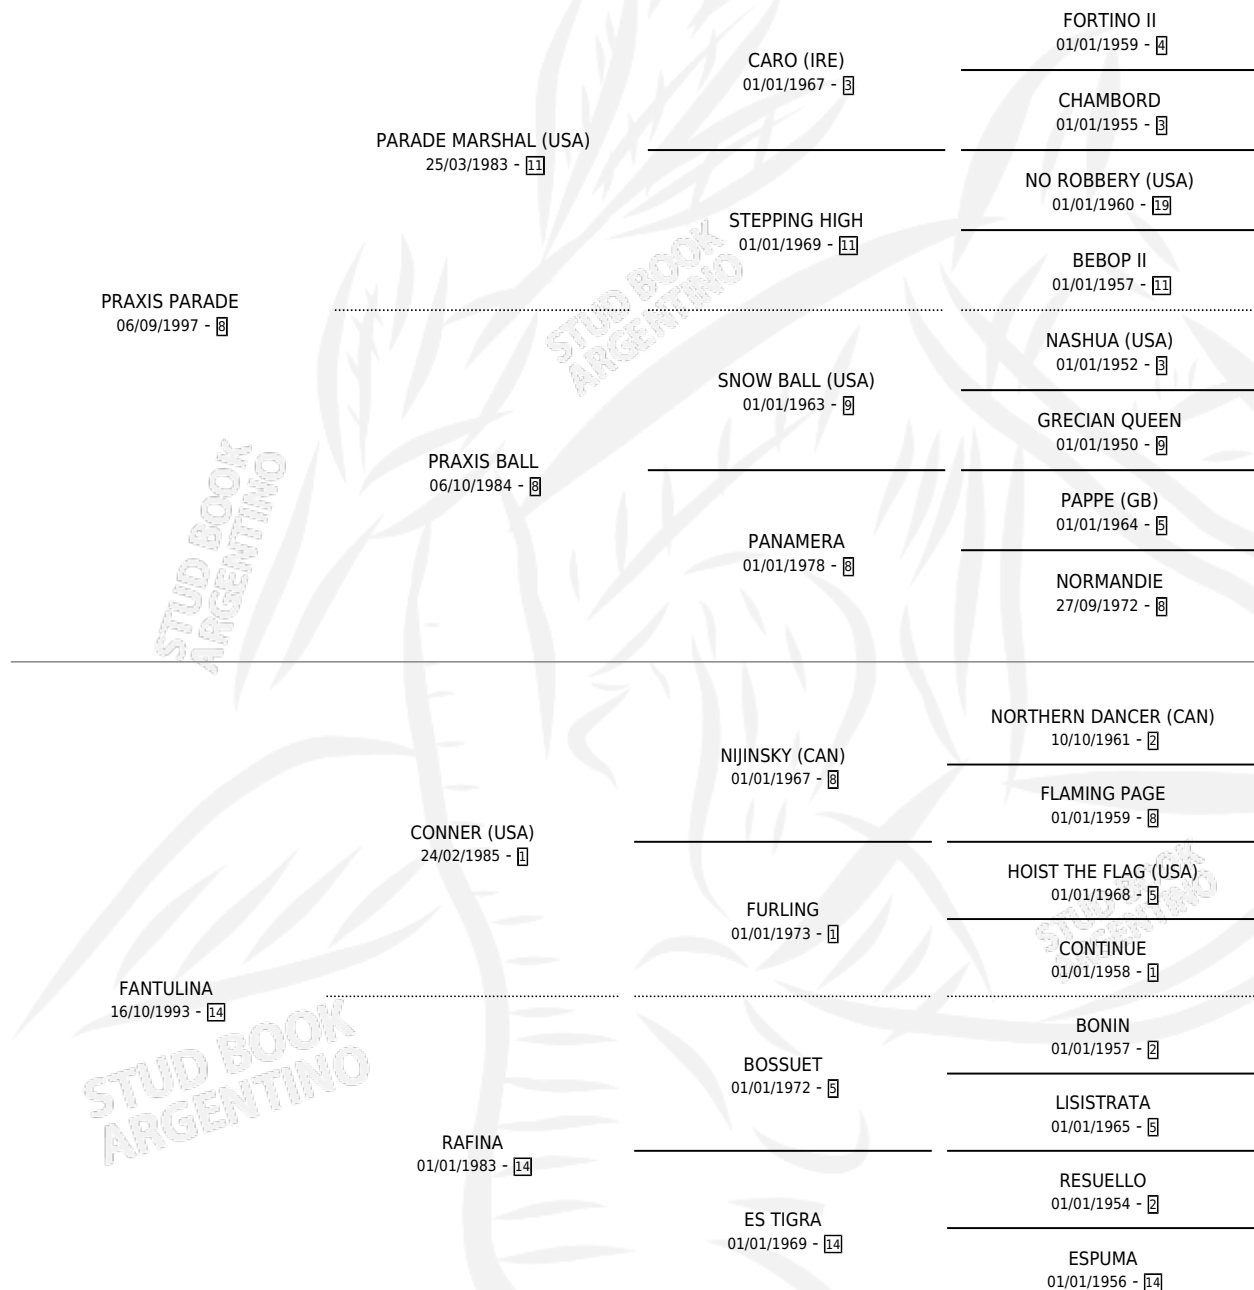

PRAXIS ELVIRA

por PRAXIS PARADE y FANTULINA por CONNER (USA)

Argentina · Hembra · Zaino · SP · 10/11/2008
Familia 14-a · Volumen 40

ESTADO

TIPIFICACIÓN SANGUÍNEA	X
TIPIFICACIÓN POR ADN	X
PASAPORTE	X
IDENTIFICACIÓN POR MICROCHIP	X
REPRODUCTOR	X

Lugar de nacimiento: Guer Aike

Criador: Balor Carlos Eduardo

PEDIGREE

PRAXIS ELVIRA

Datos oficiales del Stud Book Argentino

Documento generado el 12/06/2026

studbook.org.ar