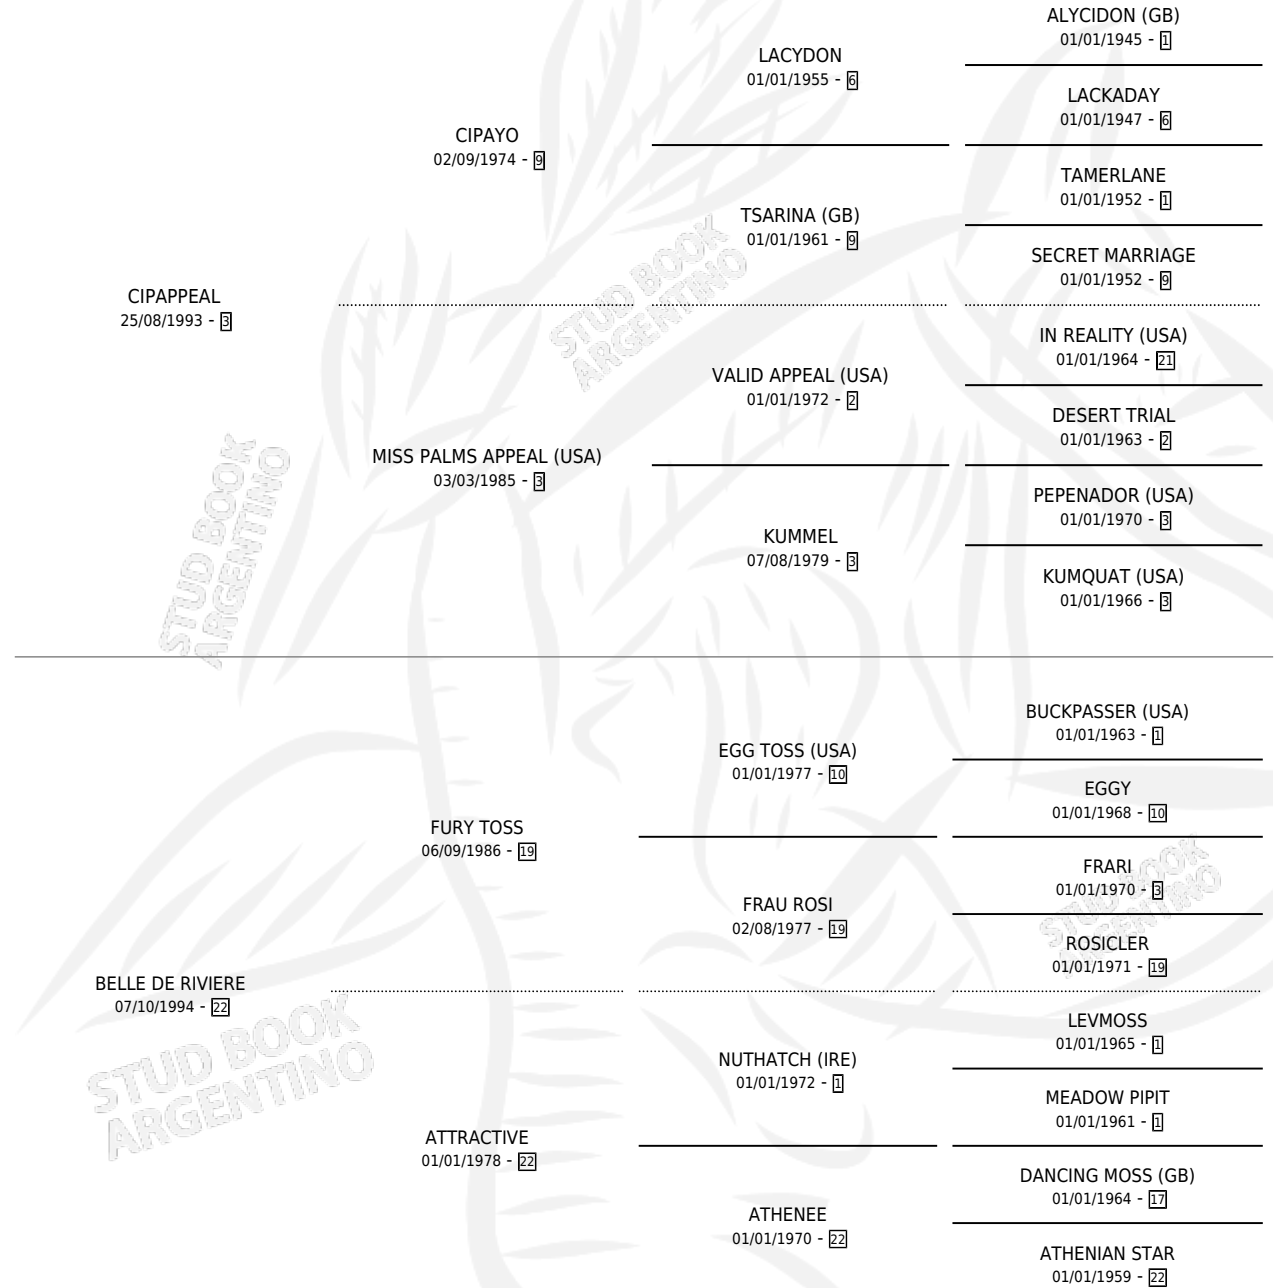

RULI APPEAL

por CIPAPPEAL y BELLE DE RIVIERE por FURY TOSS

Argentina · Macho · Zaino · SP · 13/11/2008
Familia 22-d · Volumen 40

ESTADO

TIPIFICACIÓN SANGUÍNEA	X
TIPIFICACIÓN POR ADN	X
PASAPORTE	X
IDENTIFICACIÓN POR MICROCHIP	X
REPRODUCTOR	X

Lugar de nacimiento: Lucero Del Sur

Criador: Lucero Del Sur

PEDIGREE

RULI APPEAL

Datos oficiales del Stud Book Argentino

Documento generado el 11/05/2026

studbook.org.ar