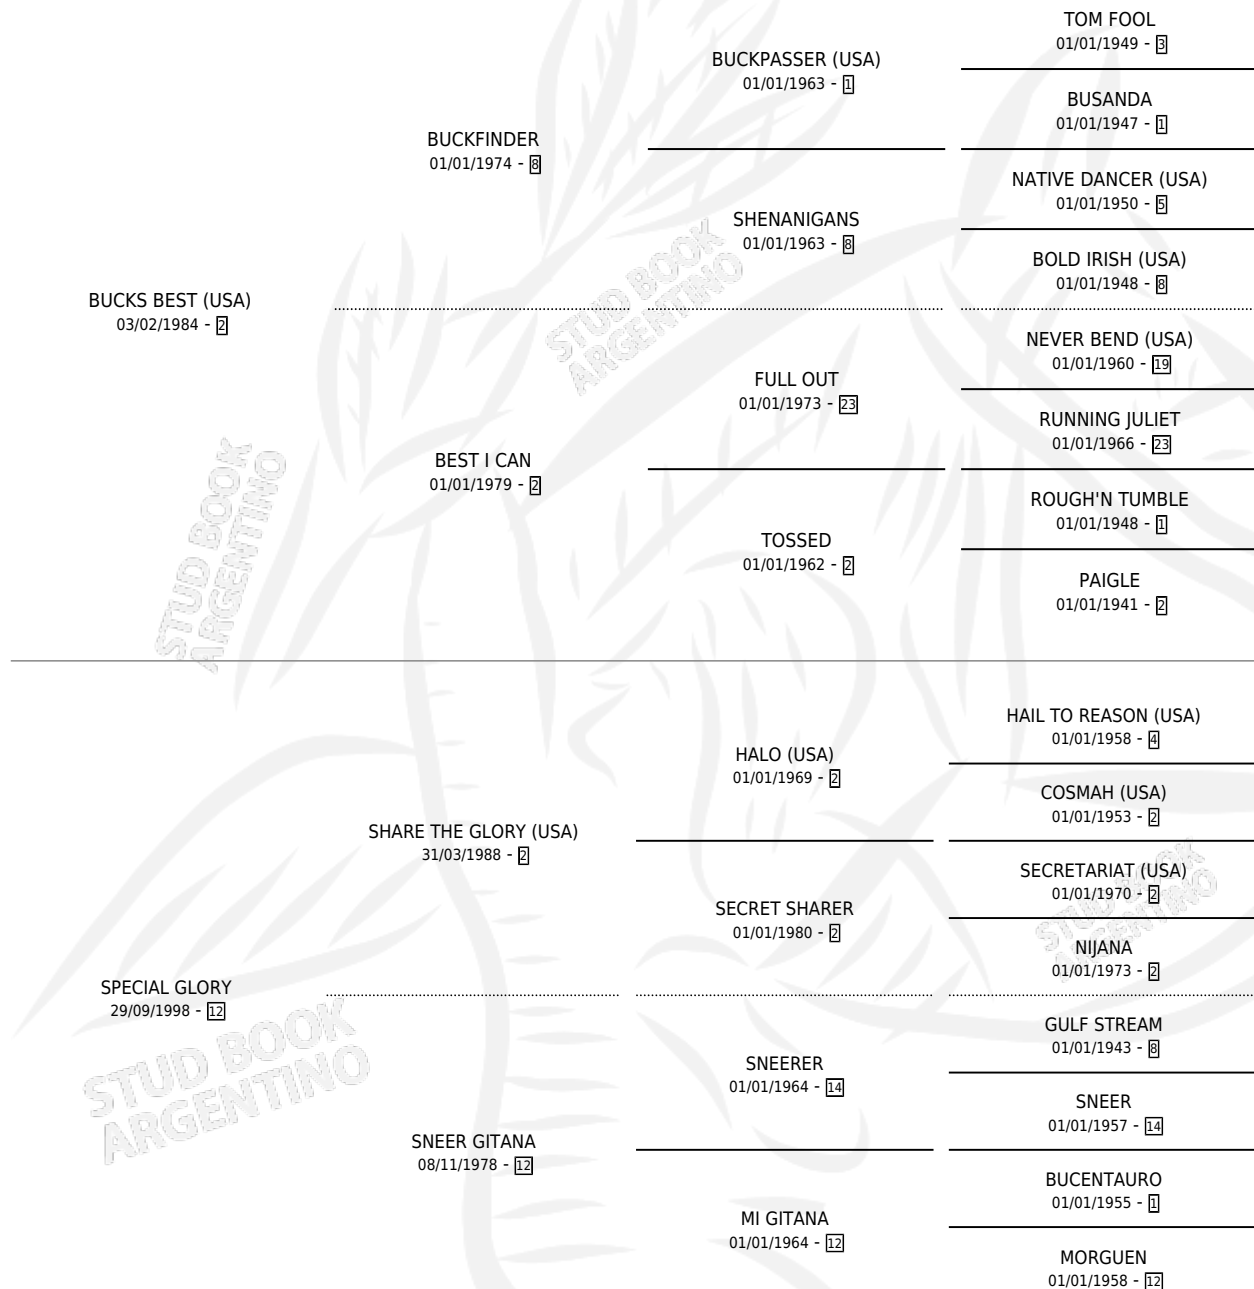

Lugar de nacimiento: Traslasierra
Criador: Rodriguez Valeria Rosa

~

HIJOS

	MACHOS	HEMBRAS
3 NACIERON	2	1
1 CORRIERON	0	1
1 GANARON	0	1

0	0	0
GANADORES CL	GANADORES GR	GANADORES G1

PEDIGREE

CAMPAÑA

Solo carreras oficiales de Argentina