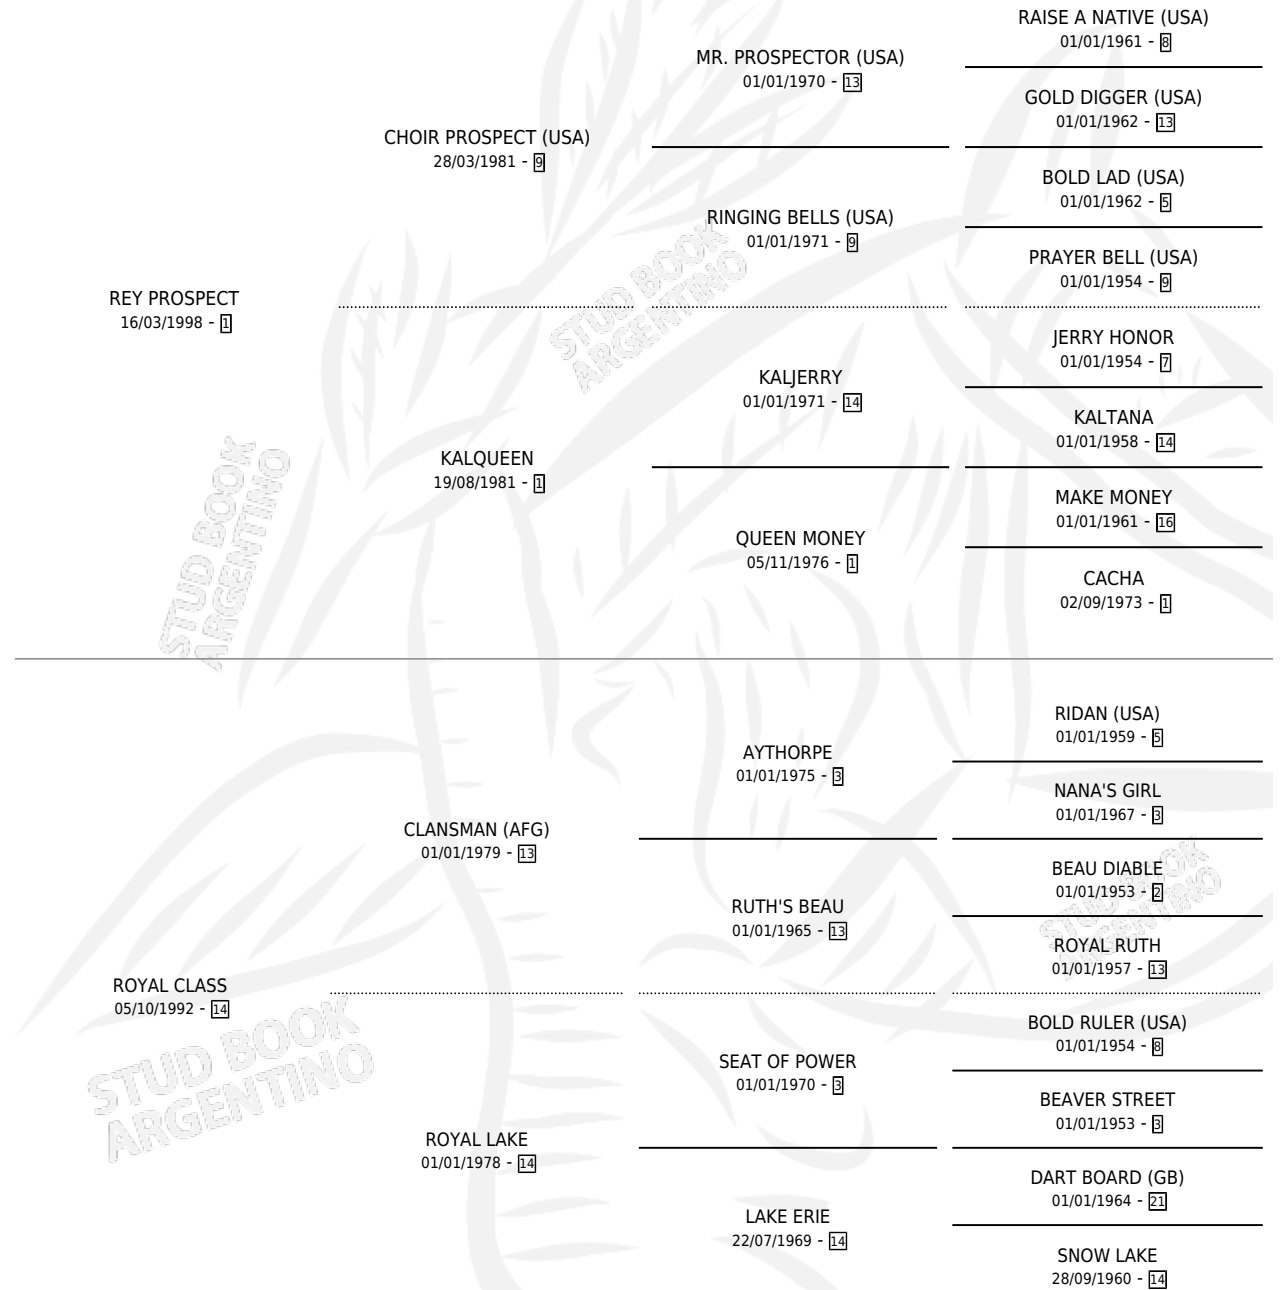

REINA ENCONTRADA

por **REY PROSPECT** y **ROYAL CLASS** por **CLANSMAN**
(AFG)

Argentina · Hembra · Zaino · SP · 15/10/2008
Familia 14-f · Volumen 40

ESTADO

TIPIFICACIÓN SANGUÍNEA	X
TIPIFICACIÓN POR ADN	✓
PASAPORTE	✓
IDENTIFICACIÓN POR MICROCHIP	✓
REPRODUCTOR	✓

Lugar de nacimiento: Traslasierra
Criador: Embrujo

~

HIJOS

	MACHOS	HEMBRAS
2 NACIERON	0	2
SIN ACTUACIONES		

PEDIGREE