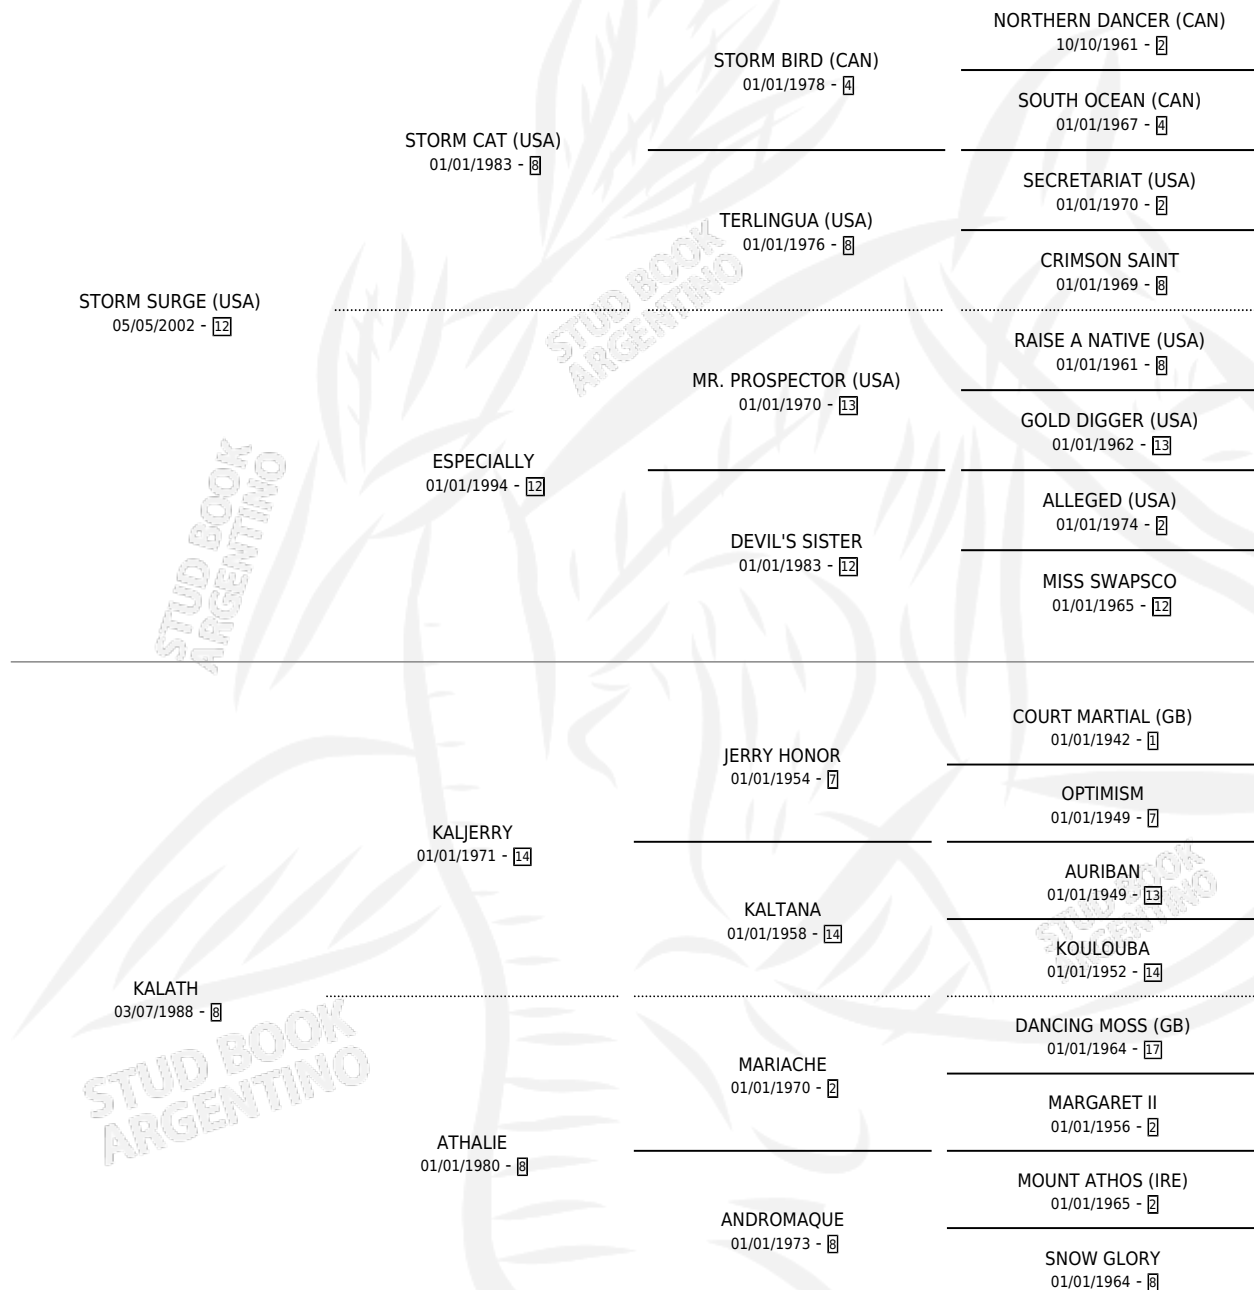

KALATH STORM

por **STORM SURGE (USA)** y **KALATH** por **KALJERRY**

Argentina · Macho · Tordillo · SP · 23/10/2008
Familia 8-c · Volumen 40

ESTADO

TIPIFICACIÓN SANGUÍNEA	X
TIPIFICACIÓN POR ADN	✓
PASAPORTE	✓
IDENTIFICACIÓN POR MICROCHIP	✓
REPRODUCTOR	X

Lugar de nacimiento: Firmamento

Criador: Firmamento

PEDIGREE

CAMPAÑA

Solo carreras oficiales de Argentina

POR EDAD

EDAD	CC	1°	2°	3°	4°	5°	NP	CLC	CLG	CLCG1	CLGG1	IMPORTE	GANANCIA / CC
3 AÑOS	3	0	0	1	0	1	1	0	0	0	0	\$11,250	\$3,750
4 AÑOS	5	1	1	0	0	1	2	0	0	0	0	\$51,550	\$10,310
5 AÑOS	3	0	0	0	0	1	2	0	0	0	0	\$2,640	\$880
TOTALES	11	1	1	1	0	3	5	0	0	0	0	\$65,440	\$5,949
%		9.1%	9.1%	9.1%	0.0%	27.3%	45.5%	0.0%	0.0%	0.0%	0.0%		

Ganador en La Plata - \$65,440, a los 4 años.

POR DISTANCIA

HIPODROMO	CC	1°	2°	3°	4°	5°	NP	CLC	CLG	CLCG1	CLGG1	IMPORTE
LA PLATA	7	1	1	0	0	1	4	0	0	0	0	\$52,290
1400 MTS	5	1	0	0	0	1	3	0	0	0	0	\$40,140
1600 MTS	2	0	1	0	0	0	1	0	0	0	0	\$12,150
PALERMO	4	0	0	1	0	2	1	0	0	0	0	\$13,150
1600 MTS	2	0	0	1	0	1	0	0	0	0	0	\$10,700
2200 MTS	1	0	0	0	0	1	0	0	0	0	0	\$2,450
1800 MTS	1	0	0	0	0	0	1	0	0	0	0	\$0