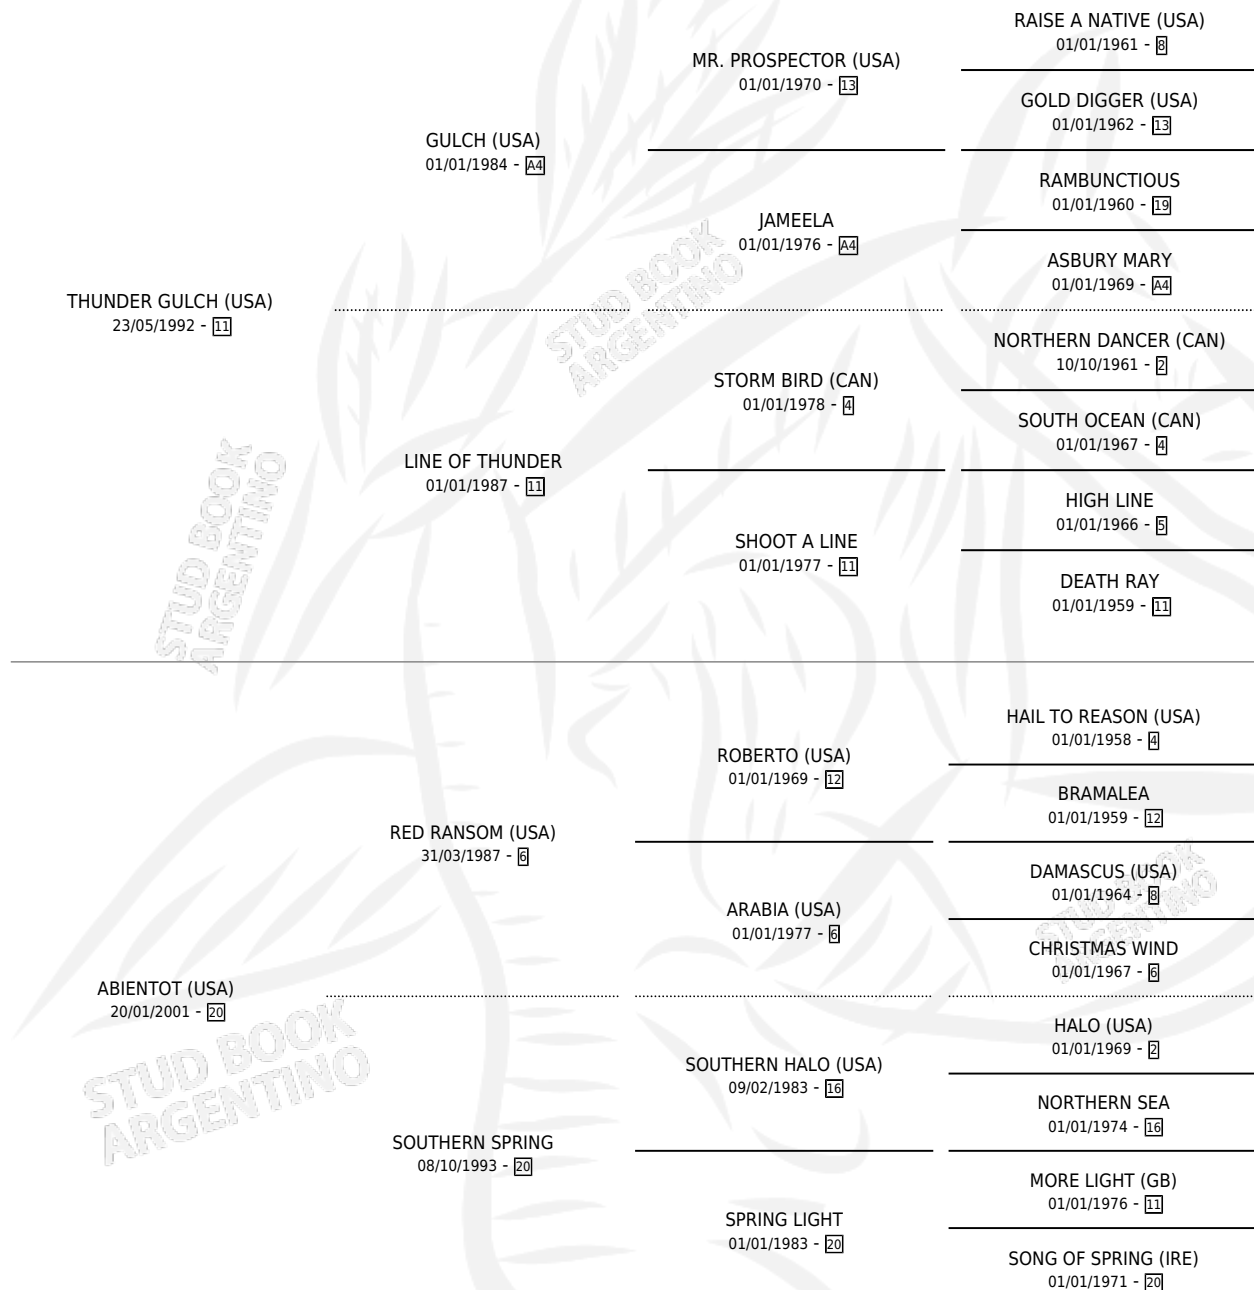

ADELANTE Y BIEN

por **THUNDER GULCH (USA)** y **ABIENTOT (USA)** por **RED RANSOM (USA)**

Argentina · Hembra · Alazan · SP · 20/10/2008
Familia 20-c · Volumen 40

ESTADO

TIPIFICACIÓN SANGUÍNEA	X
TIPIFICACIÓN POR ADN	✓
PASAPORTE	✓
IDENTIFICACIÓN POR MICROCHIP	✓
REPRODUCTOR	✓

Lugar de nacimiento: Firmamento

Criador: Firmamento

~

HIJOS

	MACHOS	HEMBRAS
4 NACIERON	3	1
1 CORRIERON	1	0

SIN ACTUACIONES

PEDIGREE