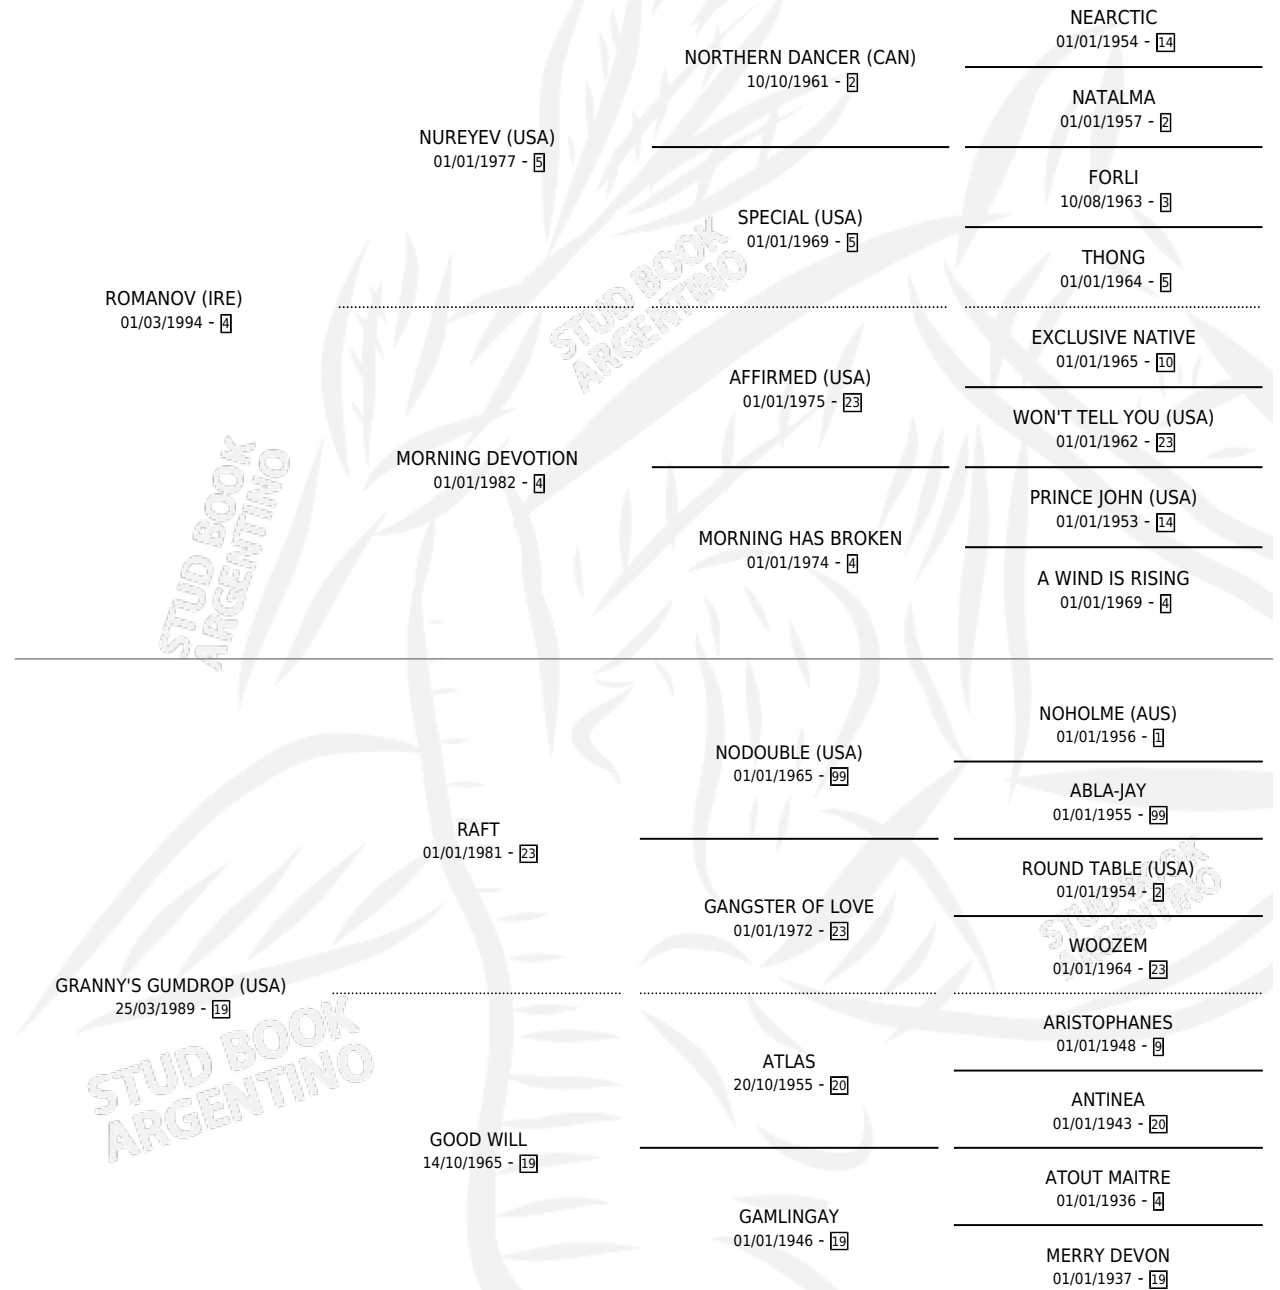

GRAMMY NOV

por ROMANOV (IRE) y GRANNY'S GUMDROP (USA) por
RAFT

Argentina · Macho · Zaino · SP · 17/10/2008
Familia 19-c · Volumen 40

ESTADO

TIPIFICACIÓN SANGUÍNEA	X
TIPIFICACIÓN POR ADN	✓
PASAPORTE	✓
IDENTIFICACIÓN POR MICROCHIP	✓
REPRODUCTOR	X

Lugar de nacimiento: El Tala
Criador: Firmamento

PEDIGREE

CAMPAÑA

Solo carreras oficiales de Argentina

POR EDAD

EDAD	CC	1°	2°	3°	4°	5°	NP	CLC	CLG	CLCG1	CLGG1	IMPORTE	GANANCIA / CC
3 AÑOS	1	0	0	0	0	0	1	0	0	0	0	\$0	\$0
4 AÑOS	2	0	0	0	0	0	2	0	0	0	0	\$0	\$0
TOTALES	3	0	0	0	0	0	3	0	0	0	0	\$0	\$0
%		0.0%	0.0%	0.0%	0.0%	0.0%	100%	0.0%	0.0%	0.0%	0.0%		