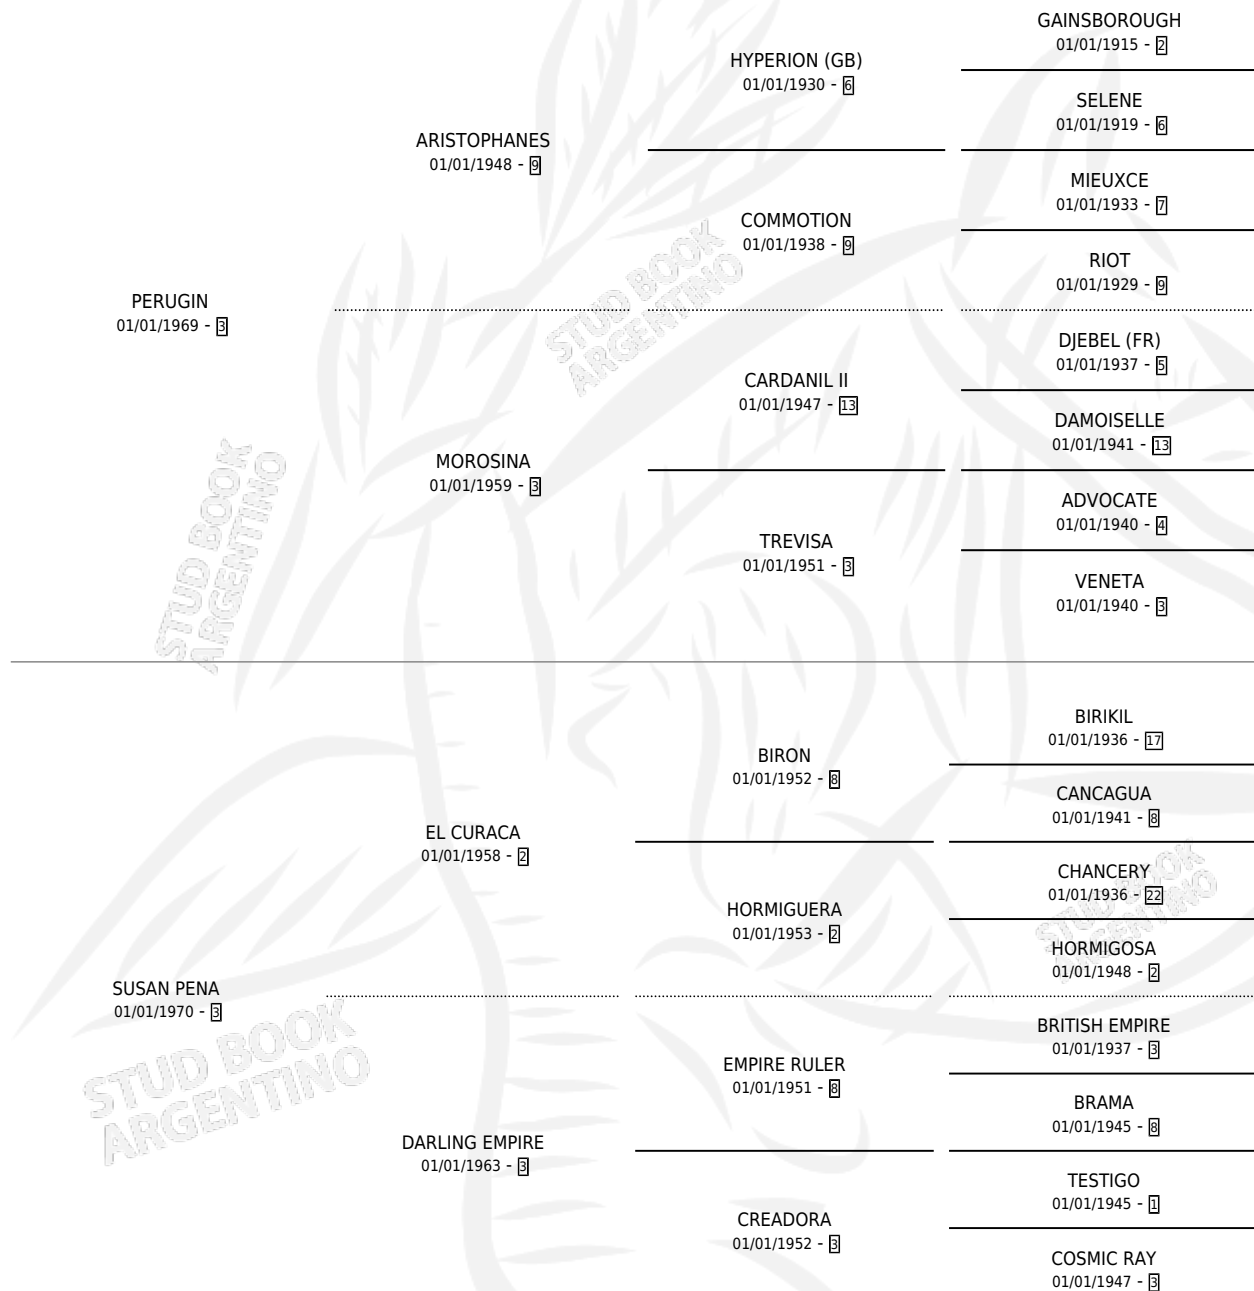

PENRY

por PERUGIN y SUSAN PENA por EL CURACA

Argentina · Macho · Alazan · SP · 01/01/1975
Familia 3-h · Volumen 29

ESTADO

TIPIFICACIÓN SANGUÍNEA	X
TIPIFICACIÓN POR ADN	X
PASAPORTE	X
IDENTIFICACIÓN POR MICROCHIP	X
REPRODUCTOR	✓

Lugar de nacimiento: Campo particular

Criador: Dulevich Uzal Ubaldo

~

HIJOS

	MACHOS	HEMBRAS
12 NACIERON	4	8
6 CORRIERON	1	5
1 GANARON	0	1
0 GANADORES CL	0 GANADORES GR	0 GANADORES G1

PEDIGREE

SERVICIOS PADRILLO