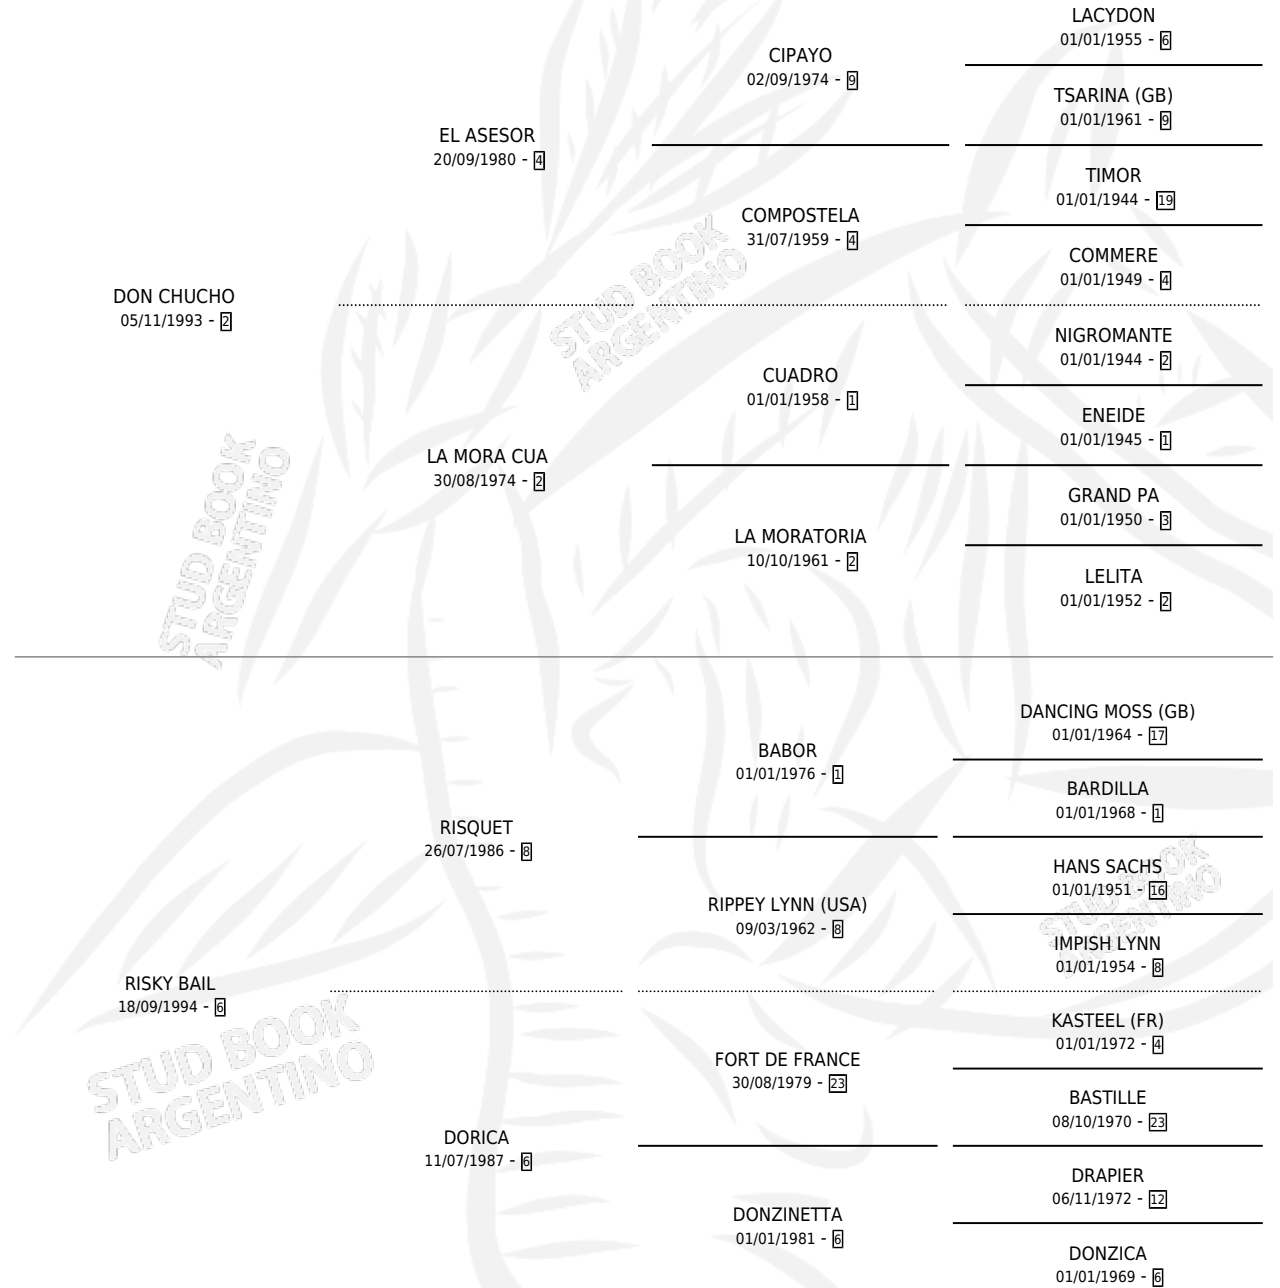

QUERIDO CHUCHO

por DON CHUCHO y RISKY BAIL por RISQUET

Argentina · Macho · Zaino · SP · 17/11/2008
Familia 6-a · Volumen 40

ESTADO

TIPIFICACIÓN SANGUÍNEA	X
TIPIFICACIÓN POR ADN	✓
PASAPORTE	✓
IDENTIFICACIÓN POR MICROCHIP	✓
REPRODUCTOR	X

Lugar de nacimiento: Campo particular

Criador: Sin dato

PEDIGREE

CAMPAÑA

Solo carreras oficiales de Argentina

POR EDAD

EDAD	CC	1°	2°	3°	4°	5°	NP	CLC	CLG	CLCG1	CLGG1	IMPORTE	GANANCIA / CC
4 AÑOS	2	0	0	0	0	0	2	0	0	0	0	\$0	\$0
TOTALES	2	0	0	0	0	0	2	0	0	0	0	\$0	\$0
%		0.0%	0.0%	0.0%	0.0%	0.0%	100%	0.0%	0.0%	0.0%	0.0%		