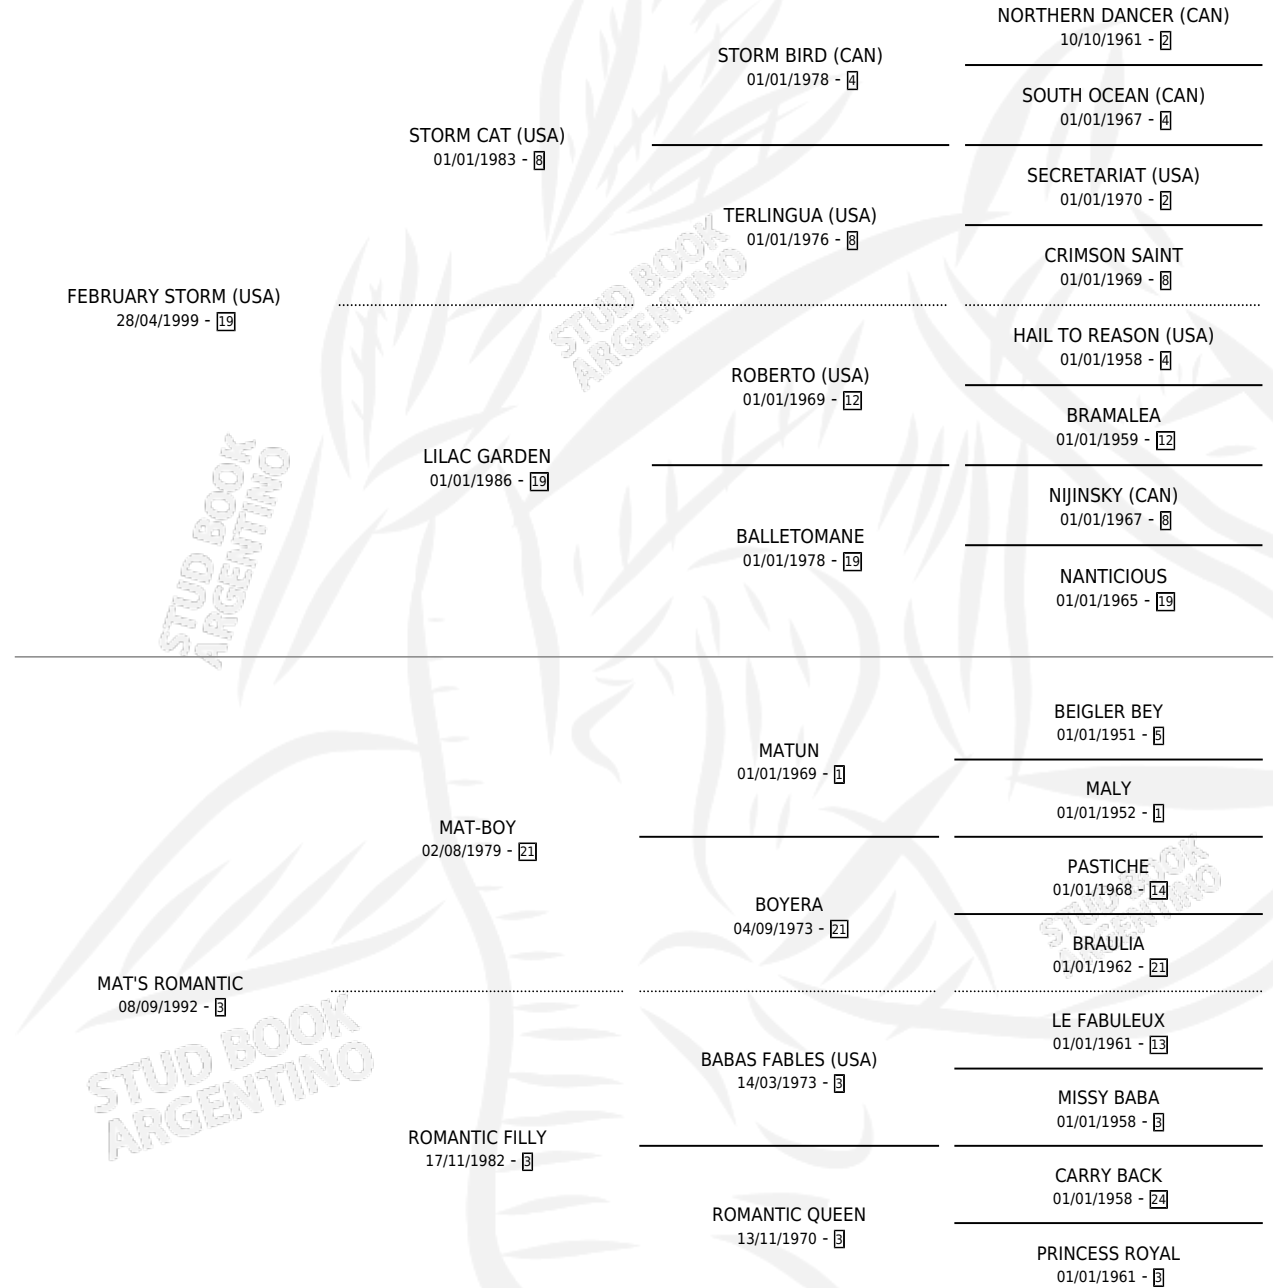

Lugar de nacimiento: Dilu
Criador: Dilu

PEDIGREE

CAMPAÑA

Solo carreras oficiales de Argentina

POR EDAD

EDAD	CC	1°	2°	3°	4°	5°	NP	CLC	CLG	CLCG1	CLGG1	IMPORTE	GANANCIA / CC
4 AÑOS	5	0	0	0	0	1	4	0	0	0	0	\$2,800	\$560
TOTALES	5	0	0	0	0	1	4	0	0	0	0	\$2,800	\$560
%		0.0%	0.0%	0.0%	0.0%	20.0%	80.0%	0.0%	0.0%	0.0%	0.0%		