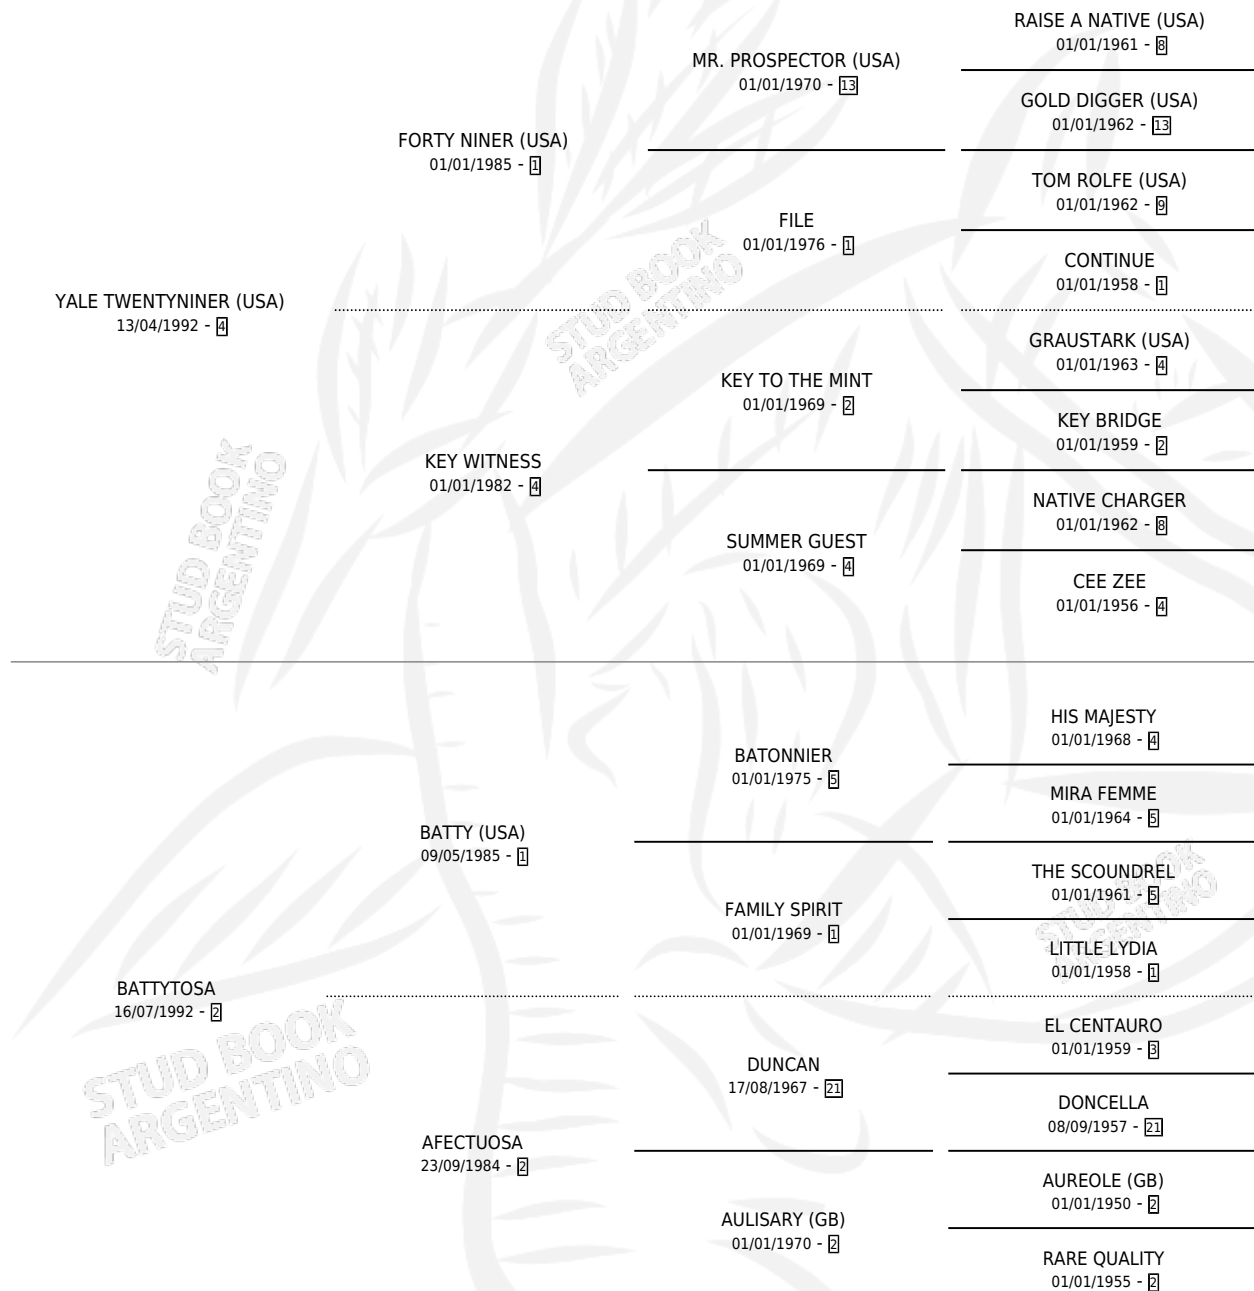

SIERRA SPEEDY

por **YALE TWENTYNINER (USA)** y **BATTYTOSA** por **BATTY (USA)**

Argentina · Hembra · Alazan · SP · 07/11/2008
Familia 2-g · Volumen 40

ESTADO

TIPIFICACIÓN SANGUÍNEA	X
TIPIFICACIÓN POR ADN	✓
PASAPORTE	✓
IDENTIFICACIÓN POR MICROCHIP	✓
REPRODUCTOR	✓

Lugar de nacimiento: Sierra Larga
Criador: Sin dato

~

HIJOS

	MACHOS	HEMBRAS
1 NACIERON	1	0
SIN ACTUACIONES		

PEDIGREE

CAMPAÑA

Solo carreras oficiales de Argentina

POR EDAD