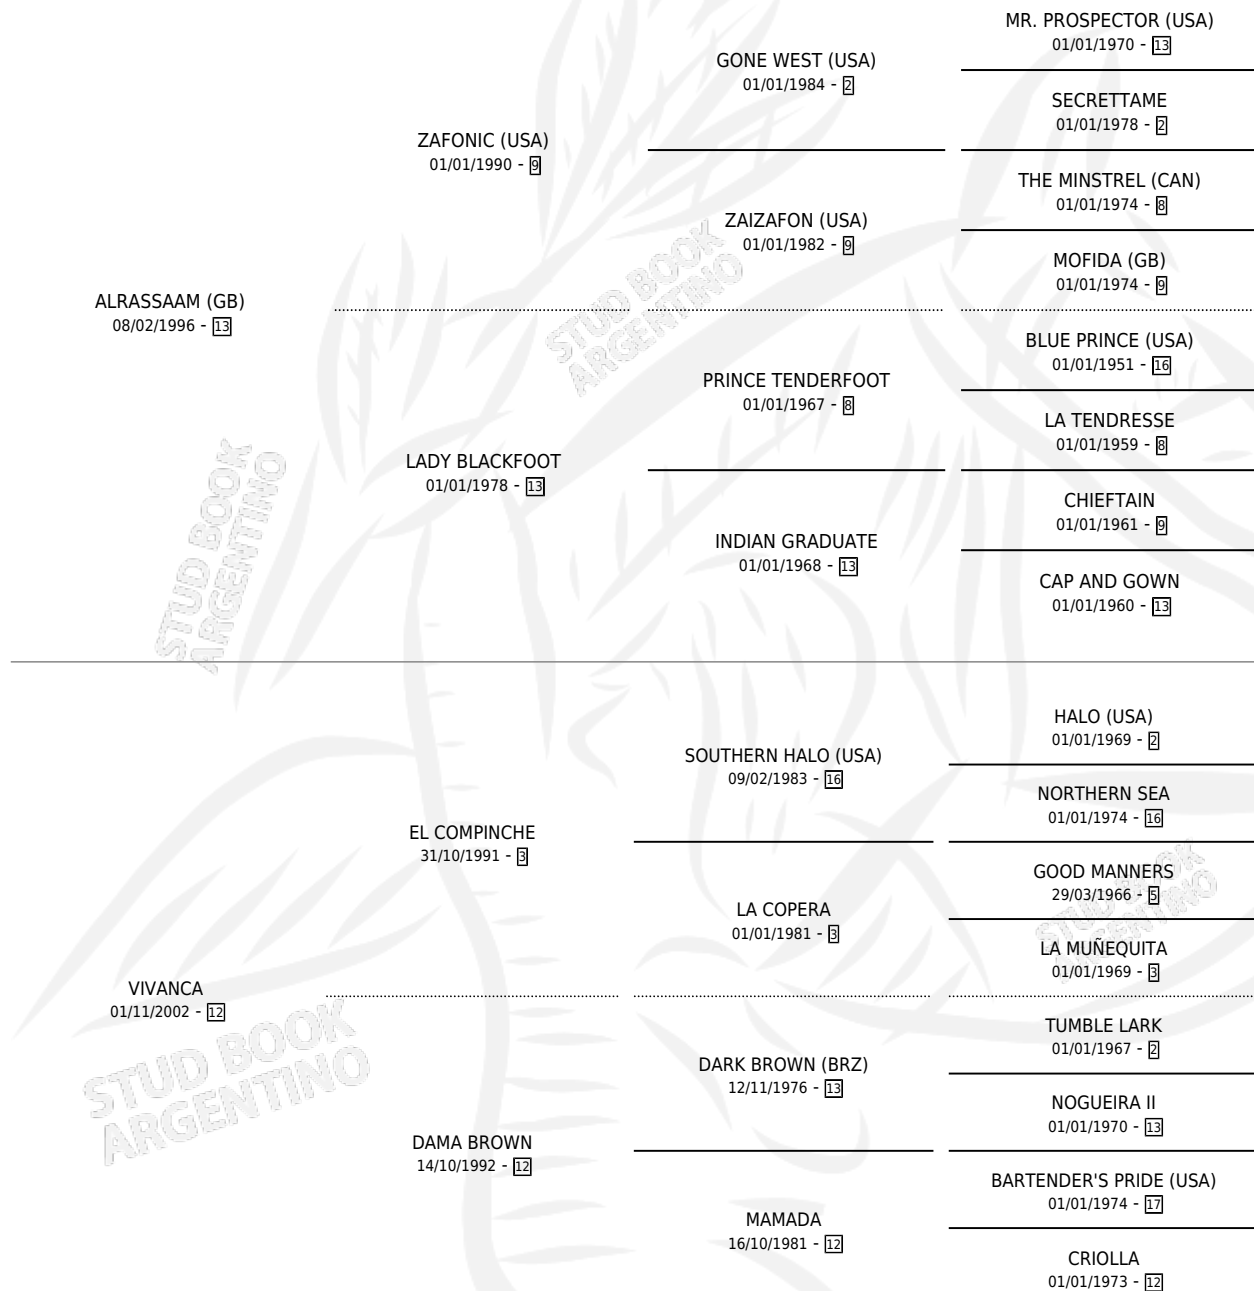

VILUZ

por **ALASSAAM (GB)** y **VIVANCA** por **EL COMPINCHE**

Argentina · Macho · Zaino · SP · 25/10/2008
Familia 12-b · Volumen 40

ESTADO

TIPIFICACIÓN SANGUÍNEA	X
TIPIFICACIÓN POR ADN	X
PASAPORTE	X
IDENTIFICACIÓN POR MICROCHIP	X
REPRODUCTOR	X

Lugar de nacimiento: Caryjuan

Criador: Sin dato

PEDIGREE

VILUZ

Datos oficiales del Stud Book Argentino

Documento generado el 07/05/2026

studbook.org.ar