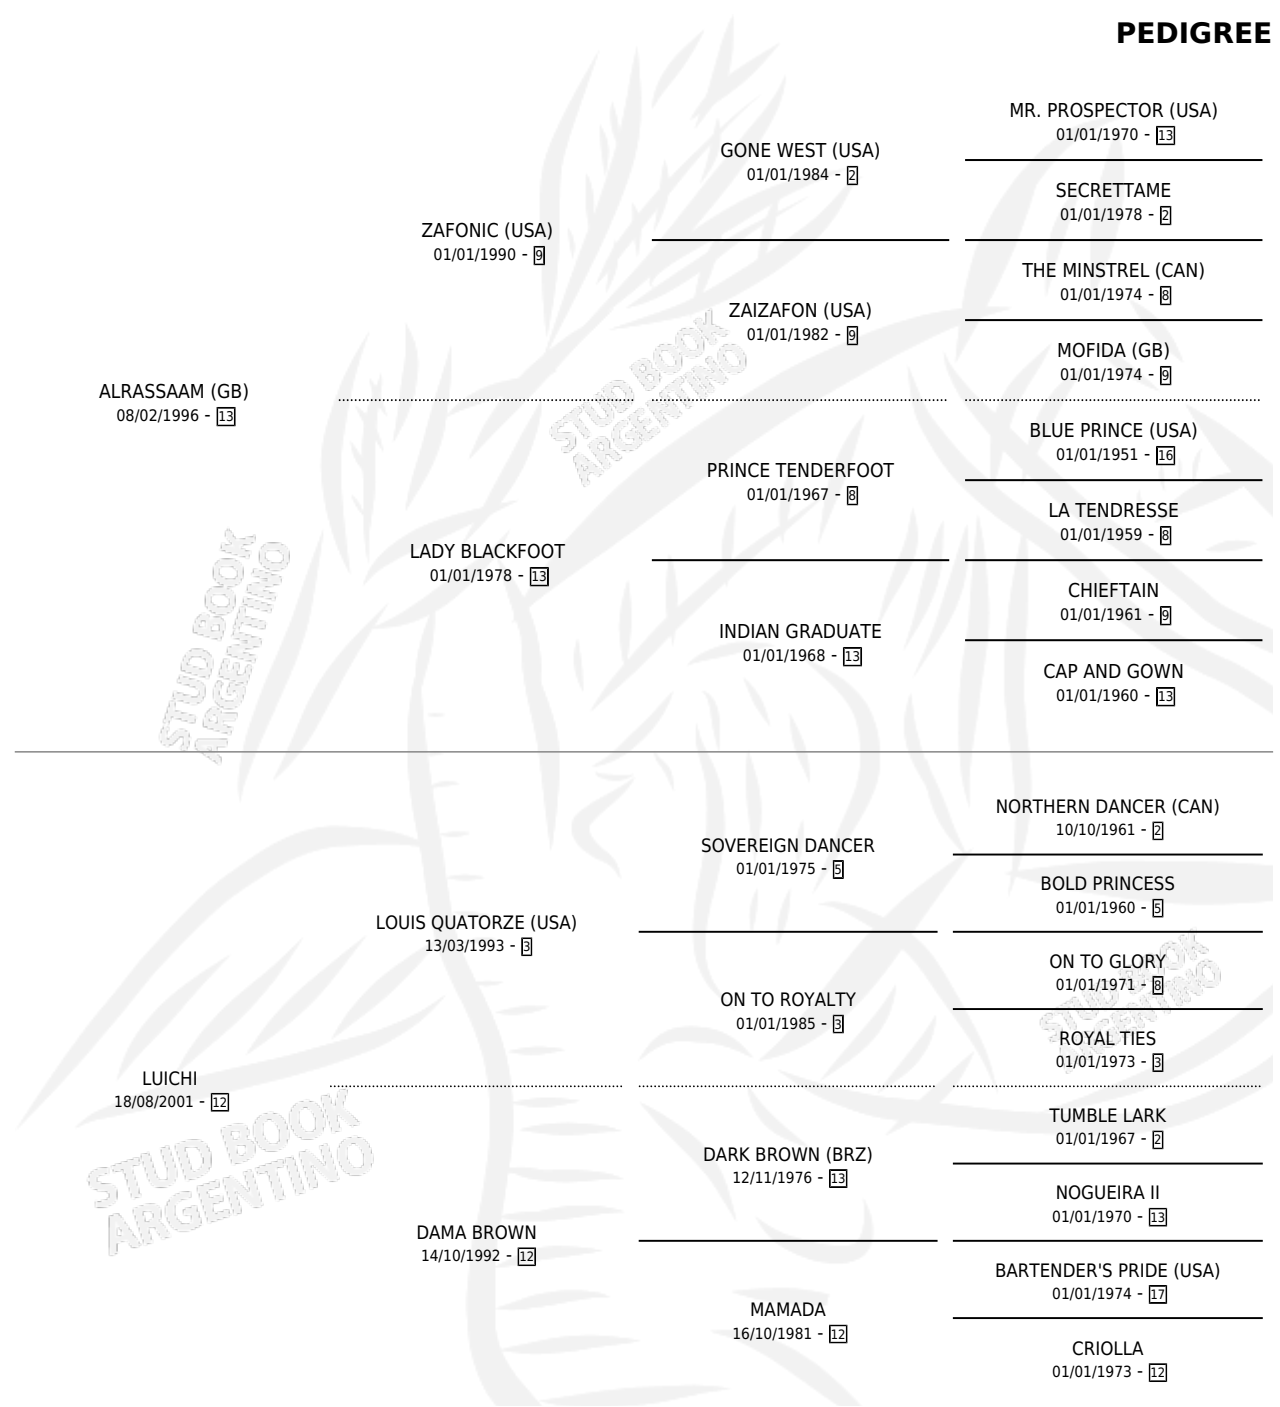

GRAN NACHITO

por **ALASSAAM (GB)** y **LUICHI** por **LOUIS QUATORZE (USA)**

Argentina · Macho · Zaino · SP · 03/10/2008
Familia 12-b · Volumen 40

ESTADO

TIPIFICACIÓN SANGUÍNEA	X
TIPIFICACIÓN POR ADN	✓
PASAPORTE	✓
IDENTIFICACIÓN POR MICROCHIP	X
REPRODUCTOR	X

Lugar de nacimiento: Caryjuan
Criador: Sin dato

PEDIGREE

CAMPAÑA

Solo carreras oficiales de Argentina

POR EDAD

EDAD	CC	1°	2°	3°	4°	5°	NP	CLC	CLG	CLCG1	CLGG1	IMPORTE	GANANCIA / CC
5 AÑOS	1	0	0	0	0	0	1	0	0	0	0	\$0	\$0
TOTALES	1	0	0	0	0	0	1	0	0	0	0	\$0	\$0
%		0.0%	0.0%	0.0%	0.0%	0.0%	100%	0.0%	0.0%	0.0%	0.0%		