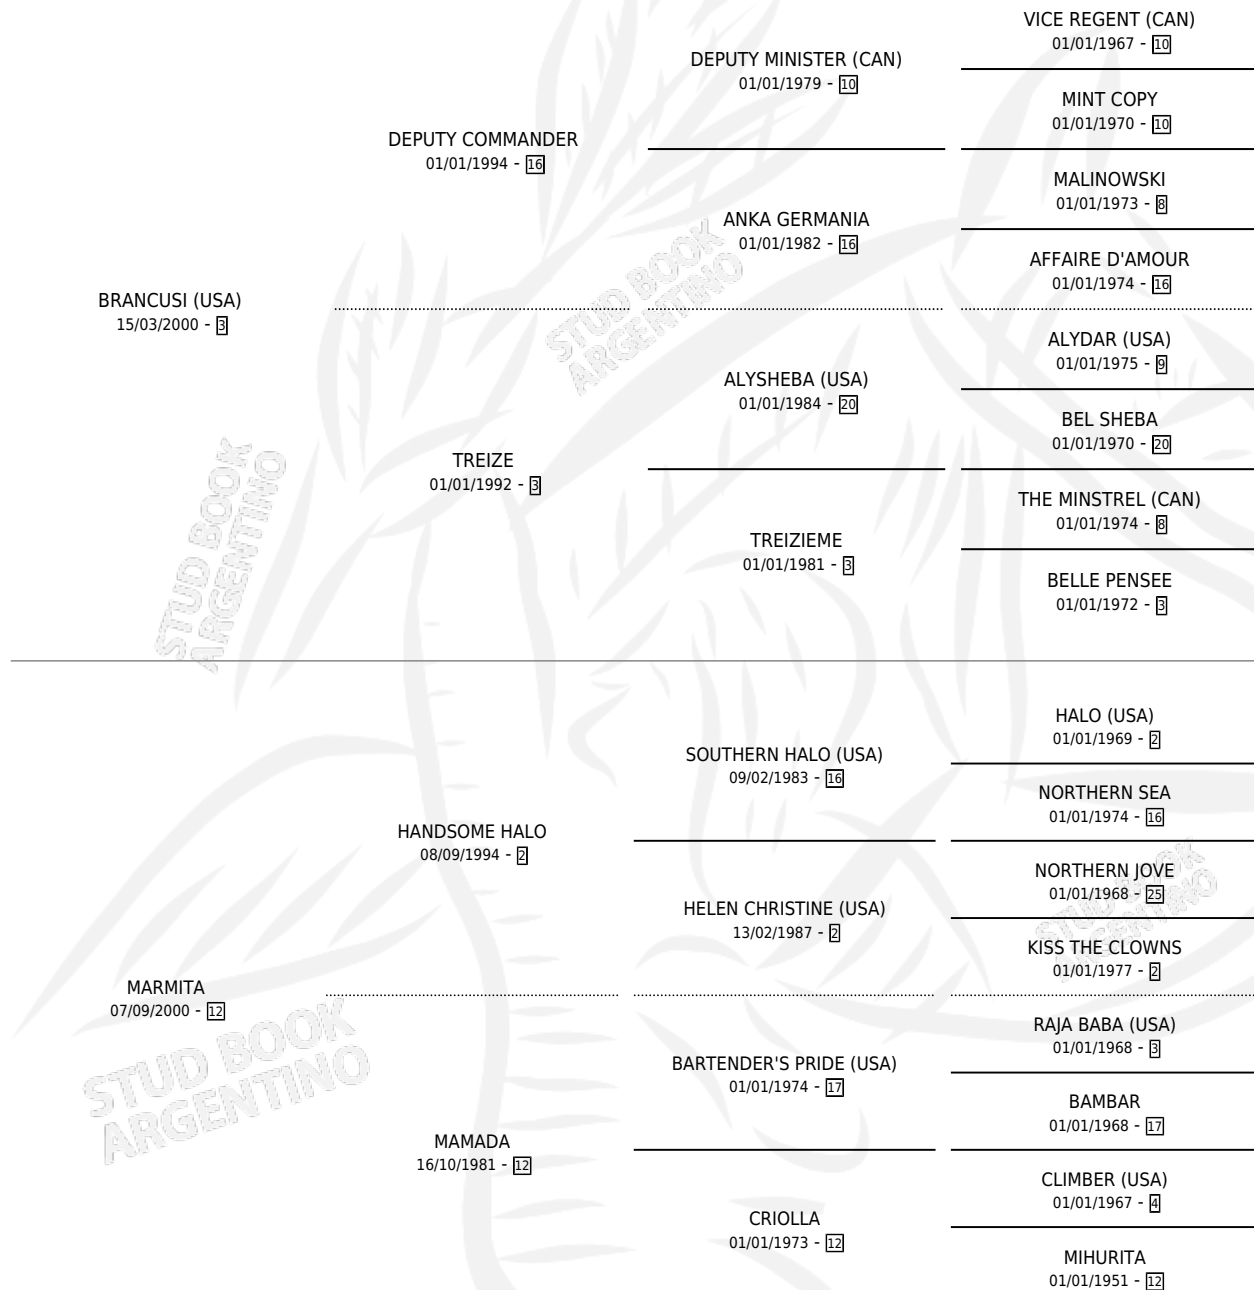

AMAIA

por **BRANCUSI (USA)** y **MARMITA** por **HANDSOME HALO**

Argentina · Hembra · Zaino · SP · 04/10/2008
Familia 12-b · Volumen 40

ESTADO

TIPIFICACIÓN SANGUÍNEA	X
TIPIFICACIÓN POR ADN	✓
PASAPORTE	✓
IDENTIFICACIÓN POR MICROCHIP	X
REPRODUCTOR	✓

Lugar de nacimiento: Orilla Del Monte

Criador: Etchechoury Juan Carlos

PEDIGREE

CAMPAÑA

Solo carreras oficiales de Argentina

POR EDAD

EDAD	CC	1°	2°	3°	4°	5°	NP	CLC	CLG	CLCG1	CLGG1	IMPORTE	GANANCIA / CC
5 AÑOS	3	0	0	0	1	0	2	0	0	0	0	\$3,740	\$1,247
6 AÑOS	16	1	2	2	5	1	5	0	0	0	0	\$79,035	\$4,940
7 AÑOS	3	0	0	0	0	1	2	0	0	0	0	\$3,100	\$1,033
TOTALES	22	1	2	2	6	2	9	0	0	0	0	\$85,875	\$3,903
%		4.5%	9.1%	9.1%	27.3%	9.1%	40.9%	0.0%	0.0%	0.0%	0.0%		