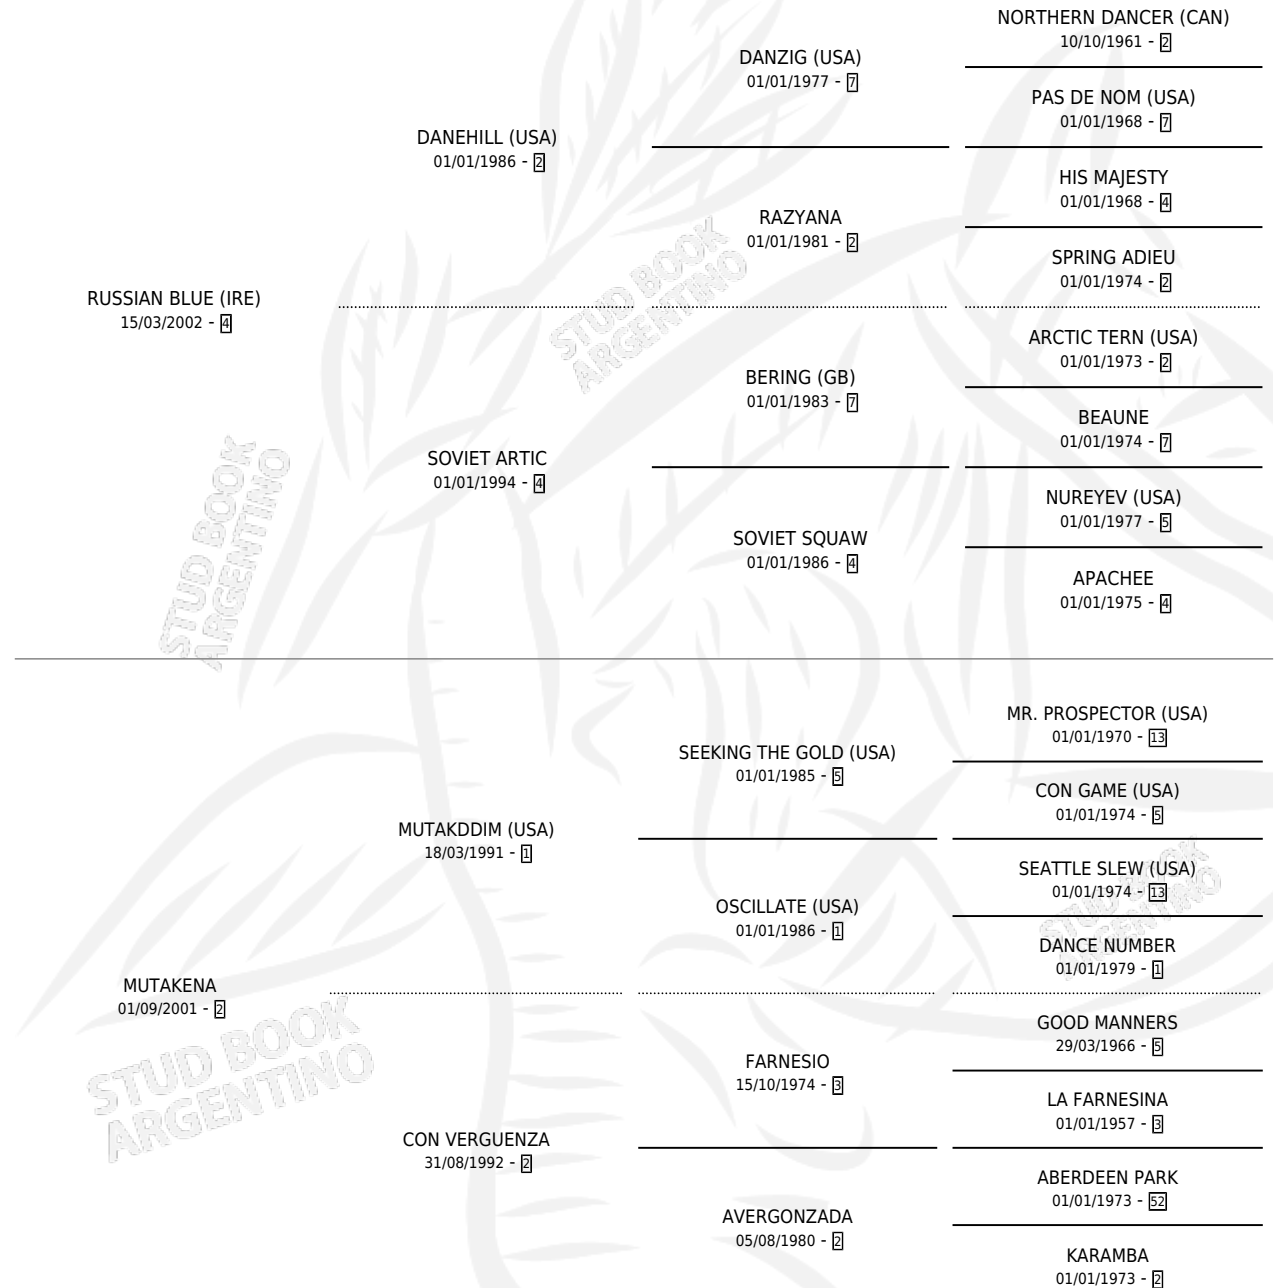

EL RAYO VERDE

por **RUSSIAN BLUE (IRE)** y **MUTAKENA** por **MUTAKDDIM (USA)**

Argentina · Macho · Alazan · SP · 01/10/2008
Familia 2-g · Volumen 40

ESTADO

TIPIFICACIÓN SANGUÍNEA	X
TIPIFICACIÓN POR ADN	✓
PASAPORTE	✓
IDENTIFICACIÓN POR MICROCHIP	X
REPRODUCTOR	X

Lugar de nacimiento: La Quebrada
Criador: Sin dato

PEDIGREE

CAMPAÑA

Solo carreras oficiales de Argentina

POR EDAD

EDAD	CC	1°	2°	3°	4°	5°	NP	CLC	CLG	CLCG1	CLGG1	IMPORTE	GANANCIA / CC
3 AÑOS	1	0	0	0	0	1	0	0	0	0	0	\$2,150	\$2,150
5 AÑOS	2	0	0	0	1	0	1	0	0	0	0	\$2,200	\$1,100
TOTALES	3	0	0	0	1	1	1	0	0	0	0	\$4,350	\$1,450
%		0.0%	0.0%	0.0%	33.3%	33.3%	33.3%	0.0%	0.0%	0.0%	0.0%		