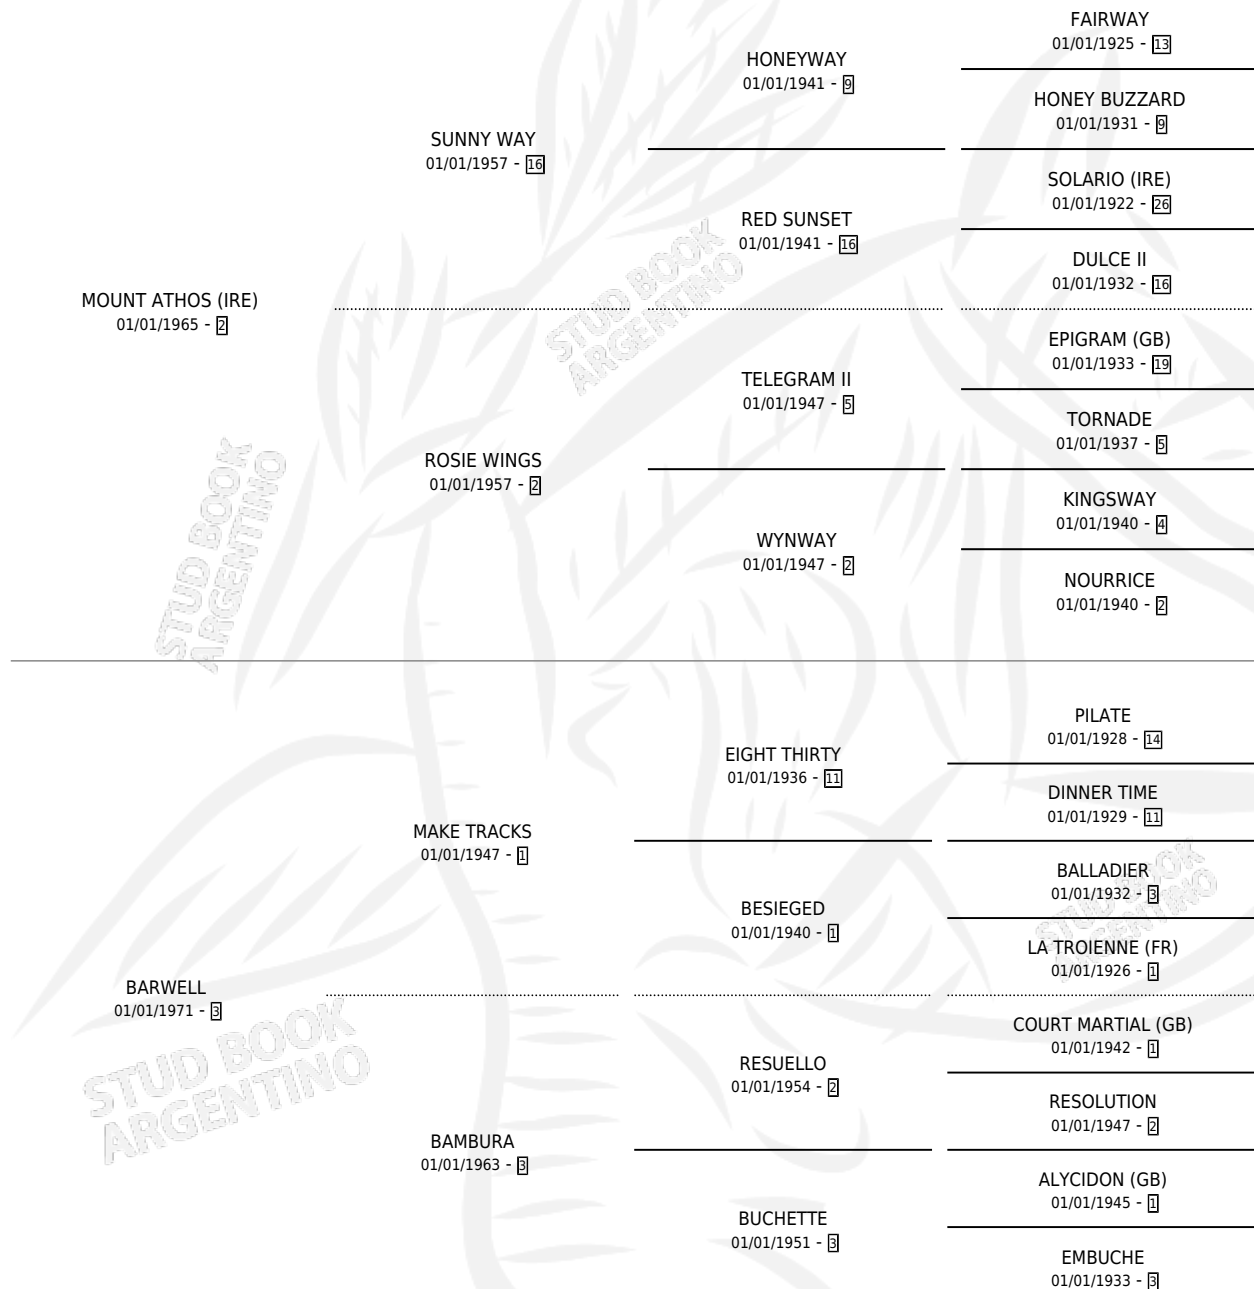

BAARDER

por MOUNT ATHOS (IRE) y BARWELL por MAKE TRACKS

Argentina · Hembra · Zaino · SP · 01/01/1975
Familia 3-o · Volumen 29

ESTADO

TIPIFICACIÓN SANGUÍNEA	X
TIPIFICACIÓN POR ADN	X
PASAPORTE	X
IDENTIFICACIÓN POR MICROCHIP	X
REPRODUCTOR	✓

Lugar de nacimiento: Campo particular

Criador: Maffioli Jorge Alberto

~

HIJOS

	MACHOS	HEMBRAS
3 NACIERON	2	1
2 CORRIERON	2	0
2 GANARON	2	0
0 GANADORES CL	0 GANADORES GR	0 GANADORES G1

PEDIGREE