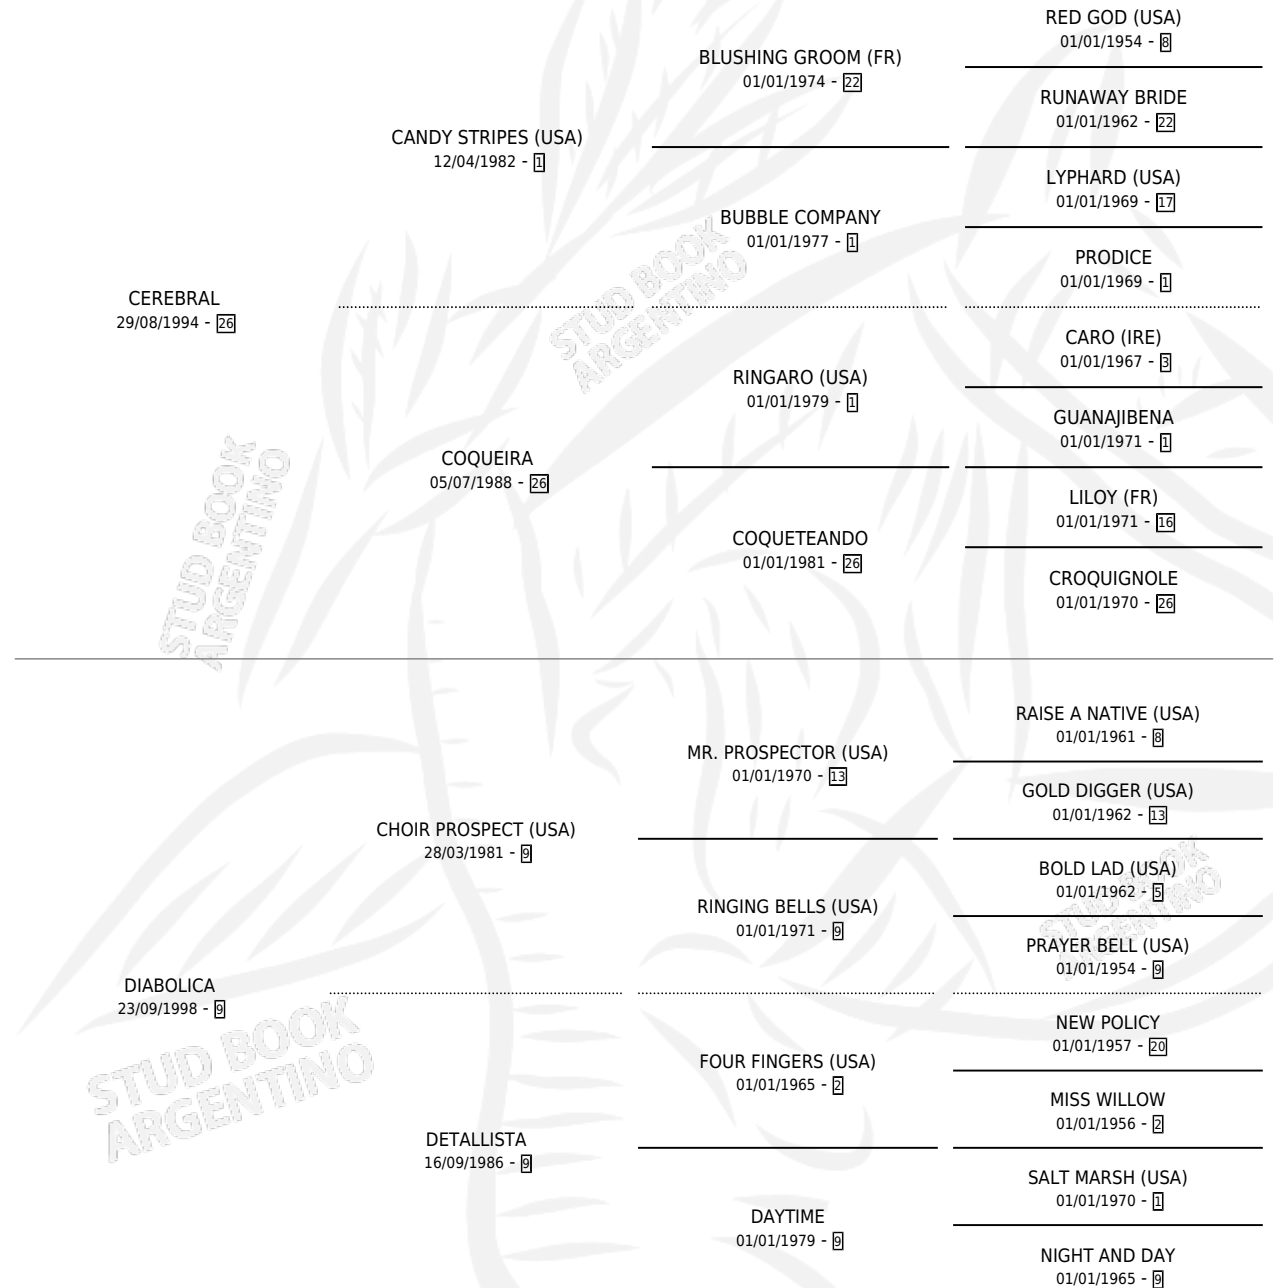

DIABLA CE

por CEREBRAL y DIABOLICA por CHOIR PROSPECT (USA)

Argentina · Hembra · Tordillo · SP · 30/08/2008
Familia 9-g · Volumen 40

ESTADO

TIPIFICACIÓN SANGUÍNEA	X
TIPIFICACIÓN POR ADN	✓
PASAPORTE	✓
IDENTIFICACIÓN POR MICROCHIP	✓
REPRODUCTOR	✓

Lugar de nacimiento: Euzkadi

Criador: Euzkadi

~

HIJOS

	MACHOS	HEMBRAS
3 NACIERON	1	2
SIN ACTUACIONES		

PEDIGREE

CAMPAÑA

Solo carreras oficiales de Argentina