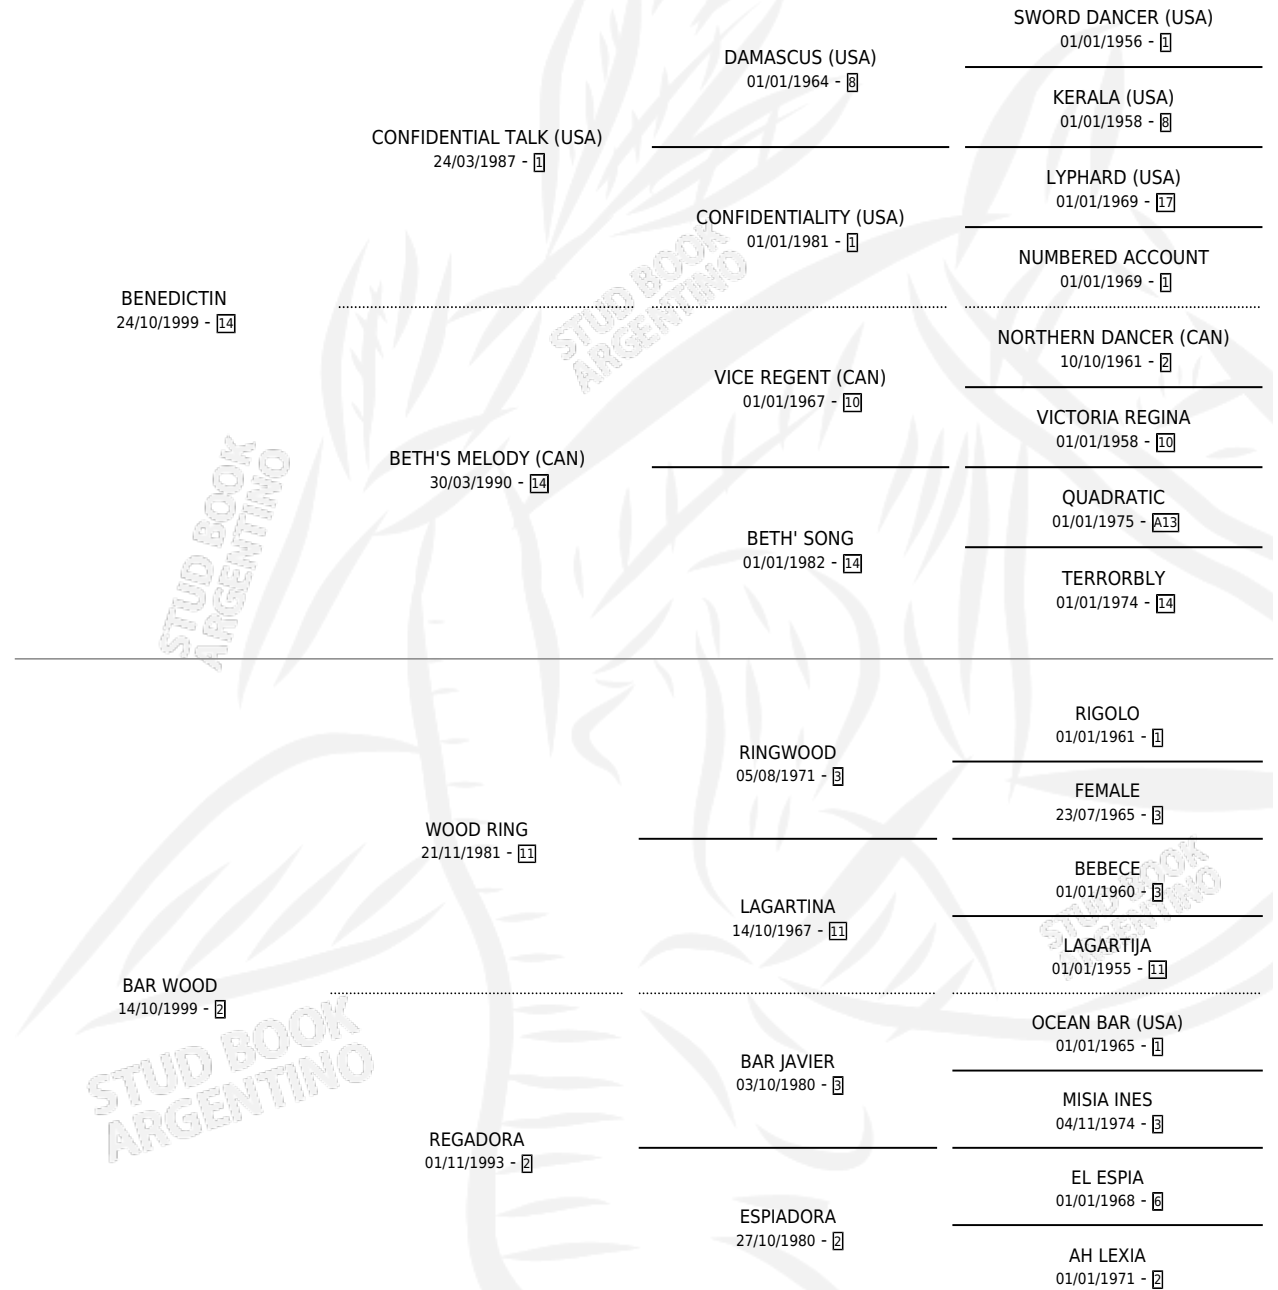

CAMPERA TIN

por **BENEDICTIN** y **BAR WOOD** por **WOOD RING**

Argentina · Hembra · Alazan · SP · 19/10/2008
Familia 2 · Volumen 40

ESTADO

TIPIFICACIÓN SANGUÍNEA	X
TIPIFICACIÓN POR ADN	X
PASAPORTE	X
IDENTIFICACIÓN POR MICROCHIP	X
REPRODUCTOR	X

Lugar de nacimiento: Cariloo

Criador: Gonzalez Raul Oscar

PEDIGREE

CAMPERA TIN

Datos oficiales del Stud Book Argentino

Documento generado el 02/05/2026

studbook.org.ar