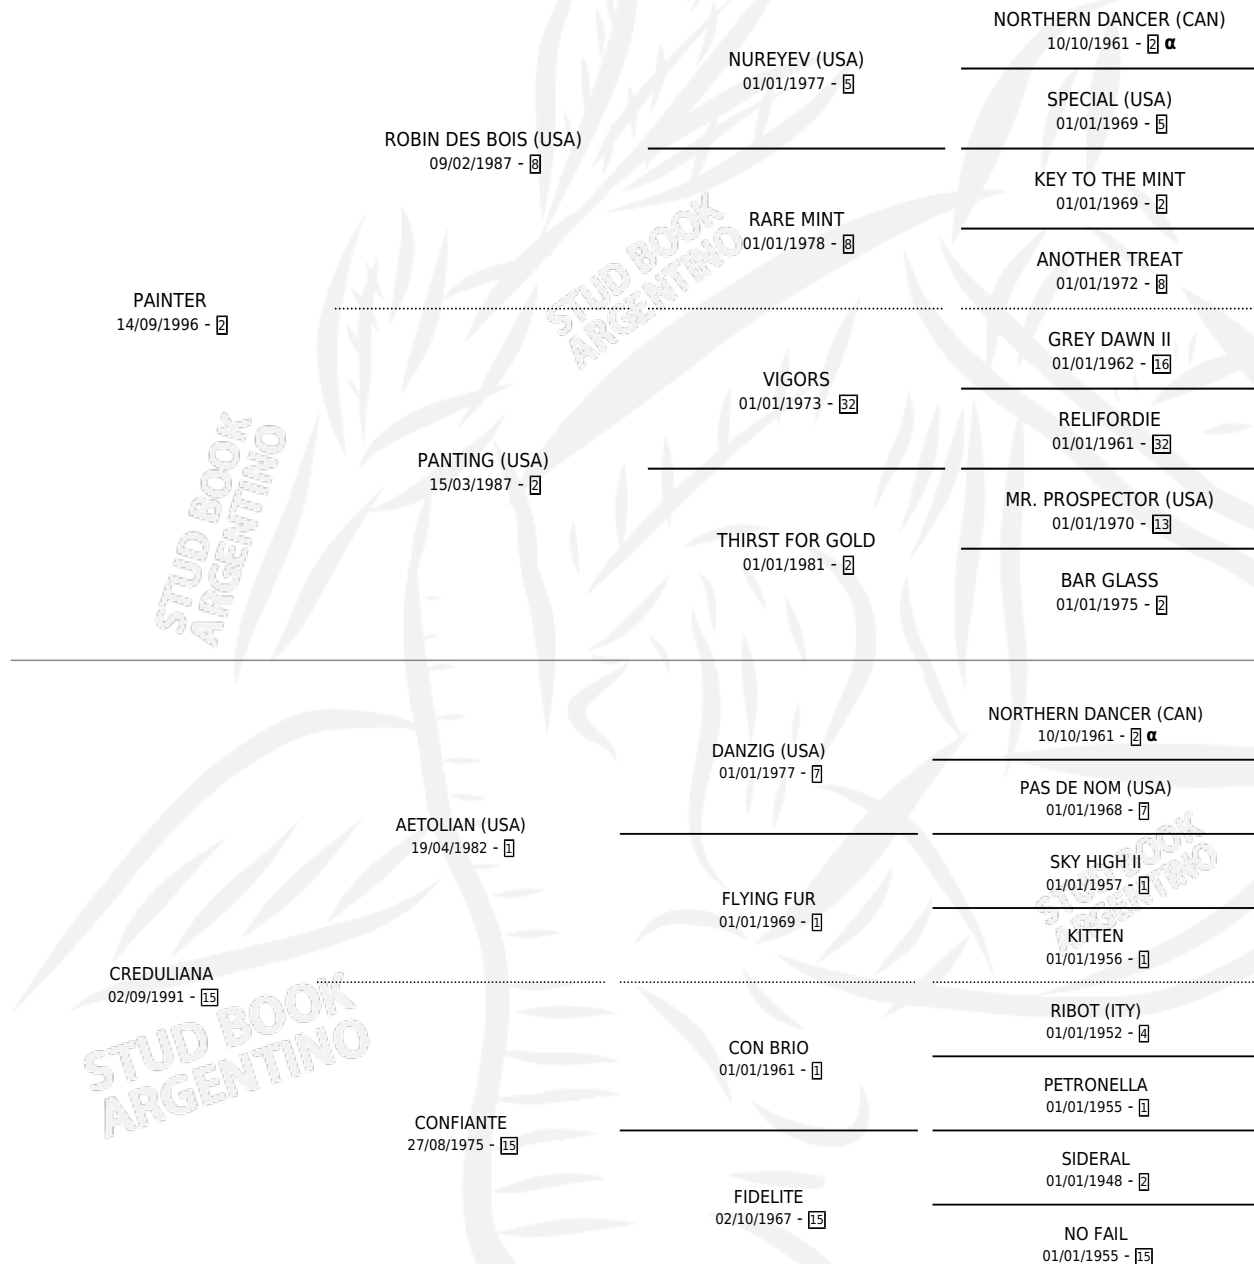

BRUJO PAINT

por PAINTER y CREDULIANA por AETOLIAN (USA)

Argentina · Macho · Zaino · SP · 16/10/2008
Familia 15-d · Volumen 40

ESTADO

TIPIFICACIÓN SANGUÍNEA	X
TIPIFICACIÓN POR ADN	✓
PASAPORTE	✓
IDENTIFICACIÓN POR MICROCHIP	✓
REPRODUCTOR	X

Lugar de nacimiento: Vikeda

Criador: Sin dato

PEDIGREE

INBREEDING : α

BRUJO PAINT

Datos oficiales del Stud Book Argentino

Documento generado el 06/05/2026

studbook.org.ar